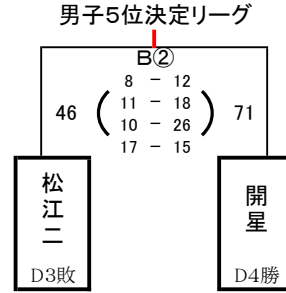

【男子決勝トーナメント 1日目】 6月16日(金) 島根体育館

男子5位決定リーグ

男子5位決定リーグ

【女子決勝トーナメント 1日目】 6月16日(金) 東出雲町総合体育館

女子5位決定リーグ

女子5位決定リーグ

【男女決勝トーナメント 2日目】 6月17日(土) 東出雲体育館

第一試合

第二試合

第三試合

第四試合

第五試合

A①、B①の結果により順位が決定したため、実施せず

第六試合

A②、B②の結果により順位が決定したため、実施せず

女子5位決定リーグ戦