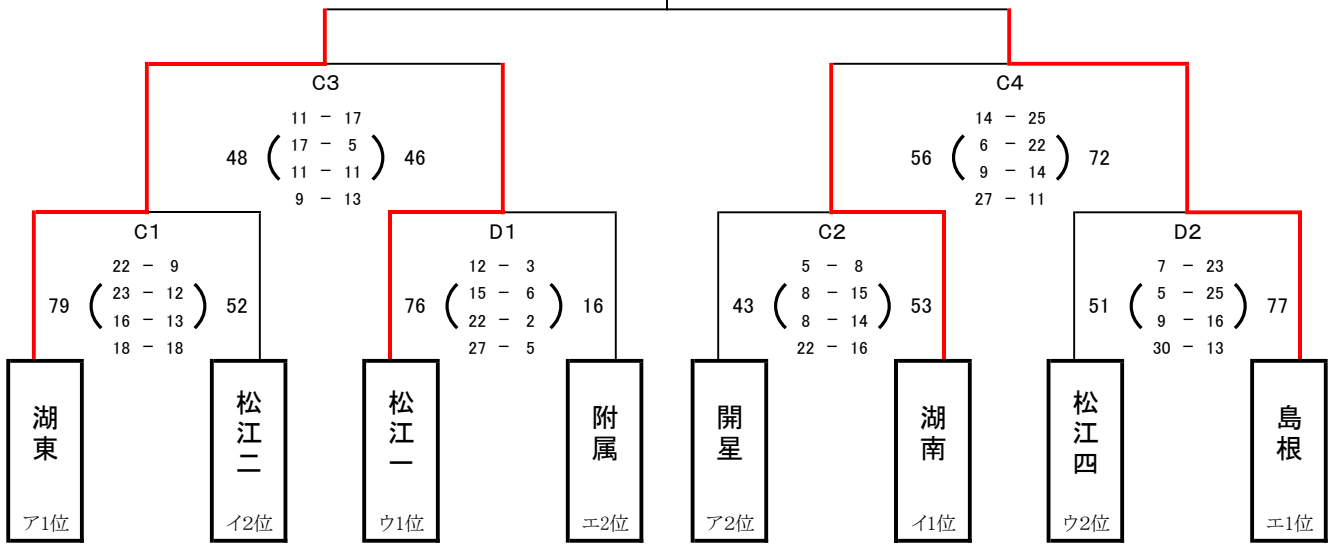

【男子決勝トーナメント 1日目】 6月16日(金) 島根体育館

男子5位決定リーグ

男子5位決定リーグ

【女子決勝トーナメント 1日目】 6月16日(金) 東出雲町総合体育館

女子5位決定リーグ

女子5位決定リーグ

【男女決勝トーナメント 2日目】 6月17日(土) 東出雲体育館

第一試合

第二試合

第三試合

第四試合

第五試合

A①、B①の結果により順位が決定したため、実施せず

第六試合

A②、B②の結果により順位が決定したため、実施せず

女子5位決定リーグ戦

* 5、6位決定リーグにおいて、上位2チームが決まった以降の順位決定のゲームは取りやめる。

* 女子の第5試合が2試合ともなくなった場合は、第6試合の時間を繰り上げる。