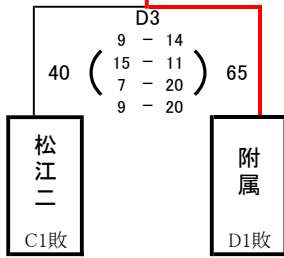

【男子決勝トーナメント 1日目】 6月16日(金) 島根体育館

男子5位決定リーグ

男子5位決定リーグ

【女子決勝トーナメント 1日目】 6月16日(金) 東出雲町総合体育館

女子5位決定リーグ

女子5位決定リーグ

【男女決勝トーナメント 2日目】 6月17日(土) 東出雲体育館

第一試合

第二試合

第三試合

第四試合

第五試合

A①、B①の結果により順位が決定したため、実施せず

第六試合

A②、B②の結果により順位が決定したため、実施せず

女子5位決定リーグ戦