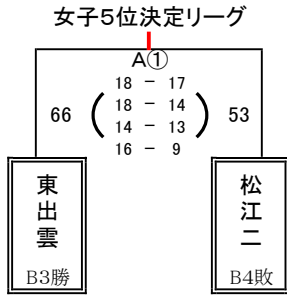

【男子決勝トーナメント 1日目】 6月16日(金) 島根体育館

男子5位決定リーグ

男子5位決定リーグ

【女子決勝トーナメント 1日目】 6月16日(金) 東出雲町総合体育館

女子5位決定リーグ

女子5位決定リーグ

【男女決勝トーナメント 2日目】 6月17日(土) 東出雲体育館

第一試合

第二試合

第三試合

第四試合

第五試合

A①、B①の結果により順位が決定したため、実施せず

第六試合

A②、B②の結果により順位が決定したため、実施せず

女子5位決定リーグ戦