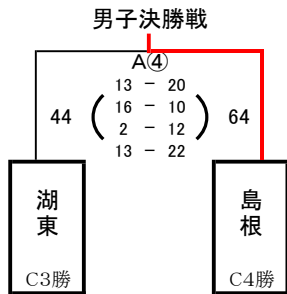

【男子決勝トーナメント 1日目】 6月16日(金) 島根体育館

男子5位決定リーグ

男子5位決定リーグ

【女子決勝トーナメント 1日目】 6月16日(金) 東出雲町総合体育館

女子5位決定リーグ

女子5位決定リーグ

【男女決勝トーナメント 2日目】 6月17日(土) 東出雲体育館

第一試合

第二試合

第三試合

第四試合

第五試合

A①、B①の結果により順位が決定したため、実施せず

第六試合

A②、B②の結果により順位が決定したため、実施せず

女子5位決定リーグ戦