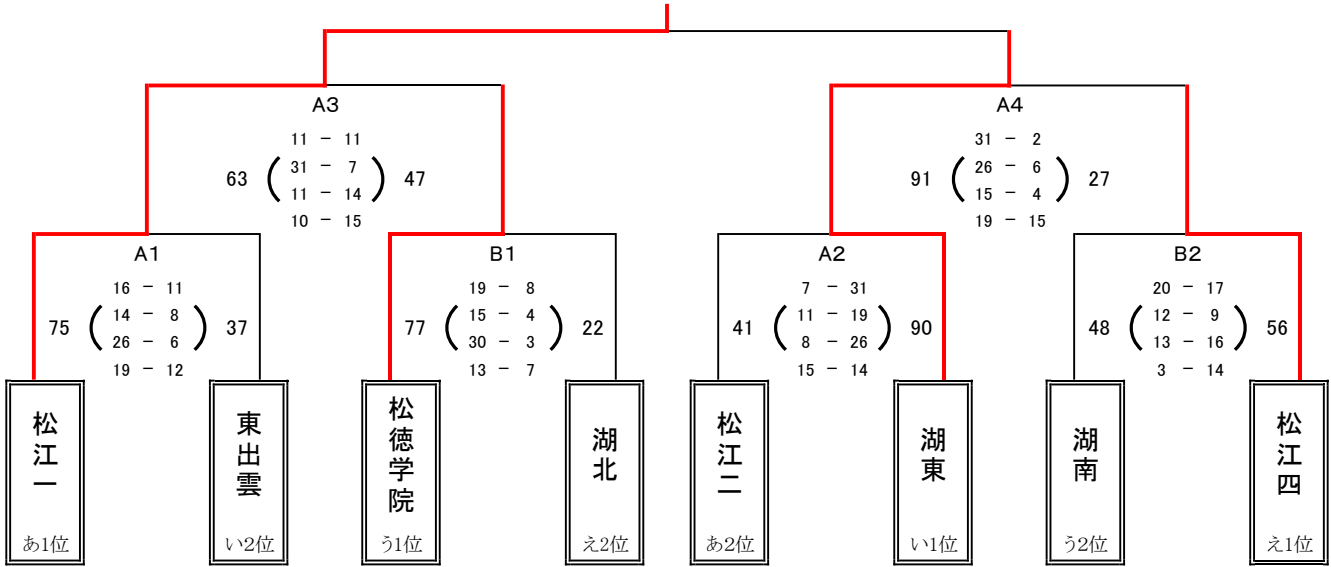

【男子決勝トーナメント 1日目】 6月16日(金) 島根体育館

男子5位決定リーグ

男子5位決定リーグ

【女子決勝トーナメント 1日目】 6月16日(金) 東出雲町総合体育館

女子5位決定リーグ

女子5位決定リーグ

【男女決勝トーナメント 2日目】 6月17日(土) 東出雲体育館

第一試合

第二試合

第三試合

第四試合

第五試合

A①、B①の結果により順位が決定したため、実施せず

第六試合

A②、B②の結果により順位が決定したため、実施せず

女子5位決定リーグ戦

* 5、6位決定リーグにおいて、上位2チームが決まった以降の順位決定のゲームは取りやめる。

* 女子の第5試合が2試合ともなくなった場合は、第6試合の時間を繰り上げる。