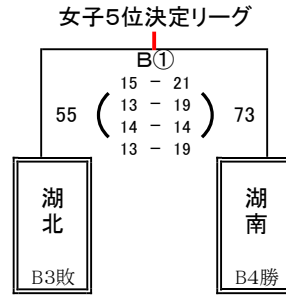

【男子決勝トーナメント 1日目】 6月16日(金) 島根体育館

男子5位決定リーグ

男子5位決定リーグ

【女子決勝トーナメント 1日目】 6月16日(金) 東出雲町総合体育館

女子5位決定リーグ

女子5位決定リーグ

【男女決勝トーナメント 2日目】 6月17日(土) 東出雲体育館

第一試合

第二試合

第三試合

第四試合

第五試合

A①、B①の結果により順位が決定したため、実施せず

第六試合

A②、B②の結果により順位が決定したため、実施せず

女子5位決定リーグ戦