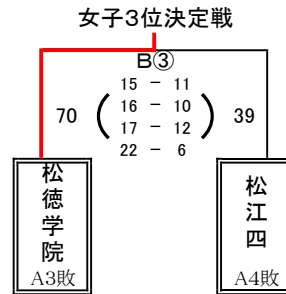

【男子決勝トーナメント 1日目】 6月16日(金) 島根体育館

男子5位決定リーグ

男子5位決定リーグ

【女子決勝トーナメント 1日目】 6月16日(金) 東出雲町総合体育館

女子5位決定リーグ

女子5位決定リーグ

【男女決勝トーナメント 2日目】 6月17日(土) 東出雲体育館

第一試合

第二試合

第三試合

第四試合

第五試合

A①、B①の結果により順位が決定したため、実施せず

第六試合

A②、B②の結果により順位が決定したため、実施せず

女子5位決定リーグ戦