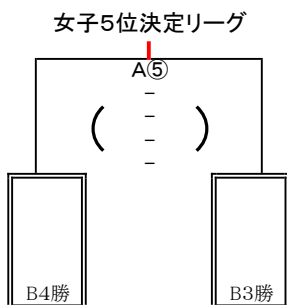

【男女決勝トーナメント 2日目】 6月17日(土) 東出雲体育館

第一試合

第二試合

第三試合

第四試合

第五試合

A①、B①の結果により順位が決定したため、実施せず

第六試合

A②、B②の結果により順位が決定したため、実施せず