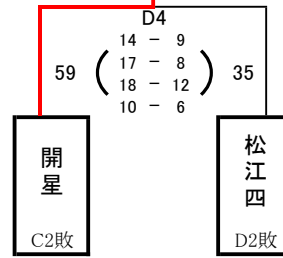

【男子決勝トーナメント 1日目】 6月16日(金) 島根体育館

男子5位決定リーグ

男子5位決定リーグ

【女子決勝トーナメント 1日目】 6月16日(金) 東出雲町総合体育館

女子5位決定リーグ

女子5位決定リーグ

【男女決勝トーナメント 2日目】 6月17日(土) 東出雲体育館

第一試合

第二試合

第三試合

第四試合

第五試合

A①、B①の結果により順位が決定したため、実施せず

第六試合

A②、B②の結果により順位が決定したため、実施せず

女子5位決定リーグ戦