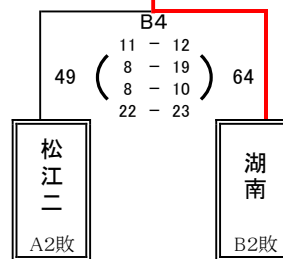

【男子決勝トーナメント 1日目】 6月16日(金) 島根体育館

男子5位決定リーグ

男子5位決定リーグ

【女子決勝トーナメント 1日目】 6月16日(金) 東出雲町総合体育館

女子5位決定リーグ

女子5位決定リーグ

【男女決勝トーナメント 2日目】 6月17日(土) 東出雲体育館

第一試合

第二試合

第三試合

第四試合

第五試合

A①、B①の結果により順位が決定したため、実施せず

第六試合

A②、B②の結果により順位が決定したため、実施せず

女子5位決定リーグ戦