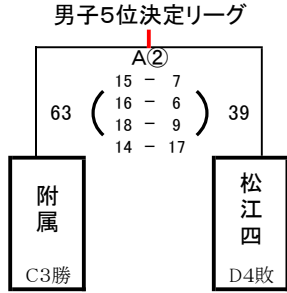

【男子決勝トーナメント 1日目】 6月16日(金) 島根体育館

男子5位決定リーグ

男子5位決定リーグ

【女子決勝トーナメント 1日目】 6月16日(金) 東出雲町総合体育館

女子5位決定リーグ

女子5位決定リーグ

【男女決勝トーナメント 2日目】 6月17日(土) 東出雲体育館

第一試合

第二試合

第三試合

第四試合

第五試合

A①、B①の結果により順位が決定したため、実施せず

第六試合

A②、B②の結果により順位が決定したため、実施せず

女子5位決定リーグ戦