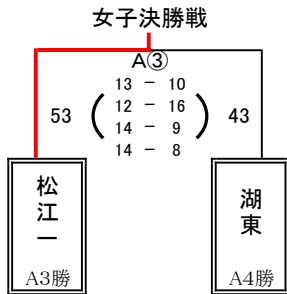

【男子決勝トーナメント 1日目】 6月16日(金) 島根体育館

男子5位決定リーグ

男子5位決定リーグ

【女子決勝トーナメント 1日目】 6月16日(金) 東出雲町総合体育館

女子5位決定リーグ

女子5位決定リーグ

【男女決勝トーナメント 2日目】 6月17日(土) 東出雲体育館

第一試合

第二試合

第三試合

第四試合

第五試合

A①、B①の結果により順位が決定したため、実施せず

第六試合

A②、B②の結果により順位が決定したため、実施せず

女子5位決定リーグ戦