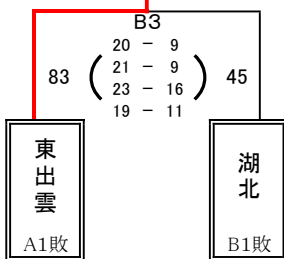

【男子決勝トーナメント 1日目】 6月16日(金) 島根体育館

男子5位決定リーグ

男子5位決定リーグ

【女子決勝トーナメント 1日目】 6月16日(金) 東出雲町総合体育館

女子5位決定リーグ

女子5位決定リーグ

【男女決勝トーナメント 2日目】 6月17日(土) 東出雲体育館

第一試合