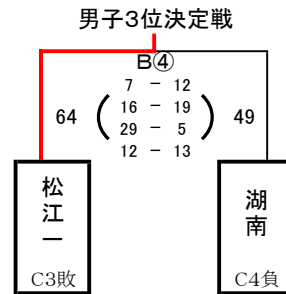

【男子決勝トーナメント 1日目】 6月16日(金) 島根体育館

男子5位決定リーグ

男子5位決定リーグ

【女子決勝トーナメント 1日目】 6月16日(金) 東出雲町総合体育館

女子5位決定リーグ

女子5位決定リーグ

【男女決勝トーナメント 2日目】 6月17日(土) 東出雲体育館

第一試合

第二試合

第三試合

第四試合

第五試合

A①、B①の結果により順位が決定したため、実施せず

第六試合

A②、B②の結果により順位が決定したため、実施せず

女子5位決定リーグ戦