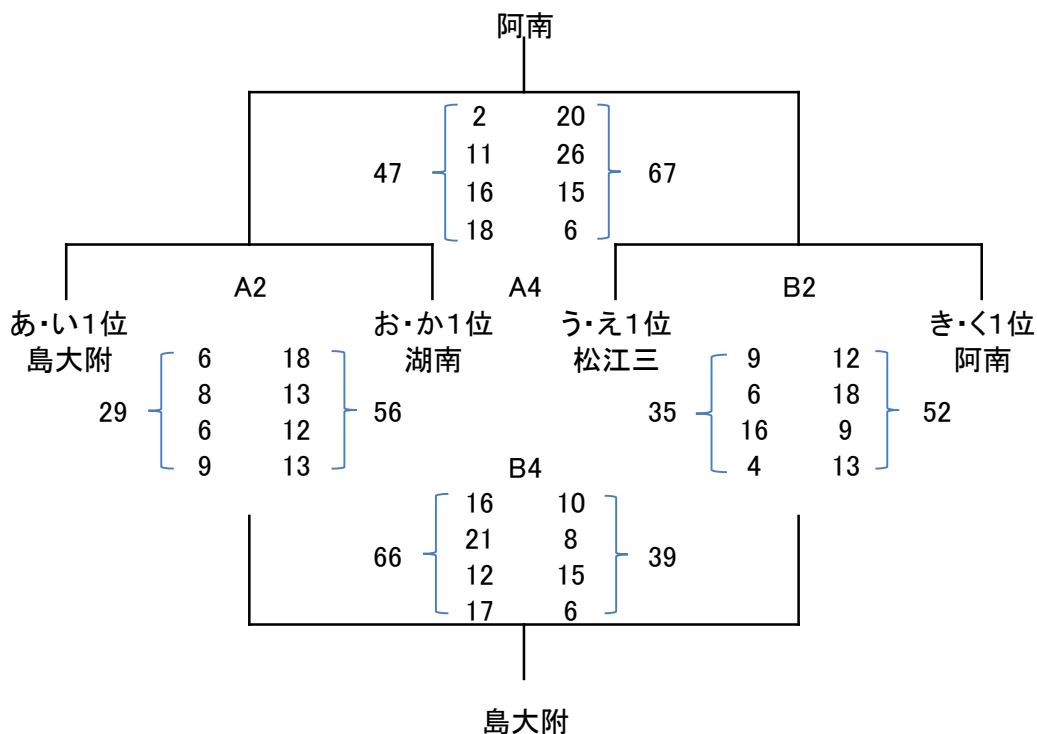

## 【2日目(27日)・・・男女決勝トーナメント:島根体育館】

### ○男子決勝トーナメント

### ○女子決勝トーナメント

〈試合時間〉 ①9:00    ②10:15    ③11:30    ④12:45

8分-2分-8分(ハーフ8分)8分-2分-8分