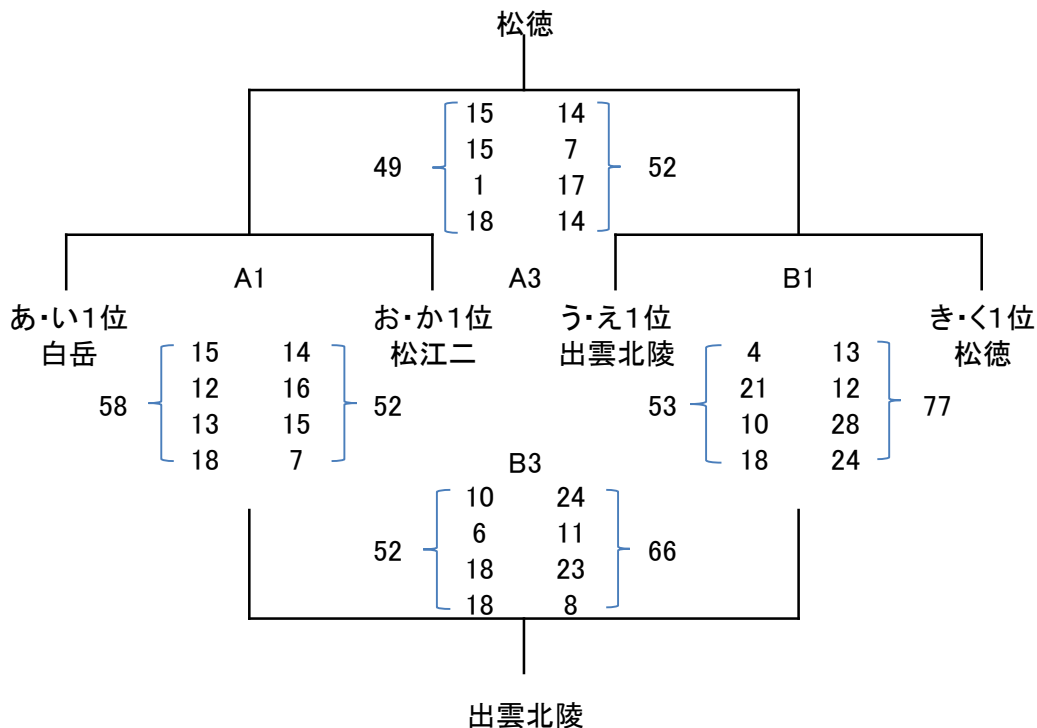

## 【2日目(27日)・・・男女決勝トーナメント:島根体育館】

### ○男子決勝トーナメント

### ○女子決勝トーナメント

〈試合時間〉 ①9:00    ②10:15    ③11:30    ④12:45

8分-2分-8分(ハーフ8分)8分-2分-8分