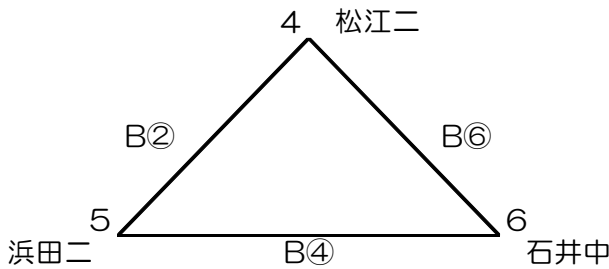

4	島根県	松江二
	松江市立第二中学校	
5	島根県	浜田二
	浜田市立第二中学校	
6	徳島県	石井中
	石井町立石井中学校	

	松江市立第二中学校	浜田市立第二中学校	石井町立石井中学校	勝敗	得失点差
松江二		○ 52 - 50	37 - 64 ○	1勝1敗	-25
浜田二	50 - 52 ○		33 - 50 ○	0勝2敗	-19
石井中	○ 64 - 37	○ 50 - 33		2勝0敗	44

《うりリーグ》