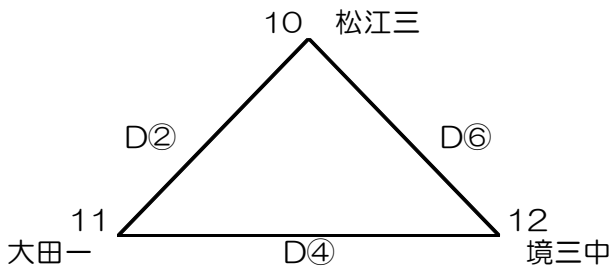

10	島根県	松江三
	松江市立第三中学校	
11	島根県	大田一
	大田市立第一中学校	
12	鳥取県	境三中
	境港市立第三中学校	

	松江市立第三中学校	大田市立第一中学校	境港市立第三中学校	勝敗	得失点差
松江三		○ 57 - 50	○ 65 - 32	2勝0敗	40
大田一	50 - 57 ○		43 - 56 ○	0勝2敗	-20
境三中	32 - 65 ○	○ 56 - 43		1勝1敗	-20

会場：松江市総合体育館 試合時間：①9:30 ②10:40 ③11:50 ④13:00 ⑤14:10 ⑥15:20