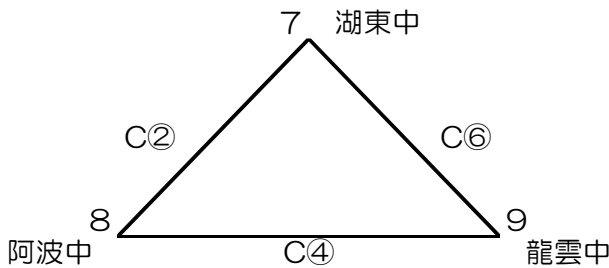

7	島根県	湖東中
	松江市立湖東中学校	
8	徳島県	阿波中
	阿波市立阿波中学校	
9	香川県	龍雲中
	高松市立龍雲中学校	

	松江市立湖東中学校	阿波市立阿波中学校	高松市立龍雲中学校	勝敗	得失点差
湖東中		○ 55 - 21	○ 63 - 30	2勝0敗	67
阿波中	21 - 55 ○		○ 48 - 46	1勝1敗	-32
龍雲中	30 - 63 ○	46 - 48 ○		0勝2敗	-35

《えりリーグ》