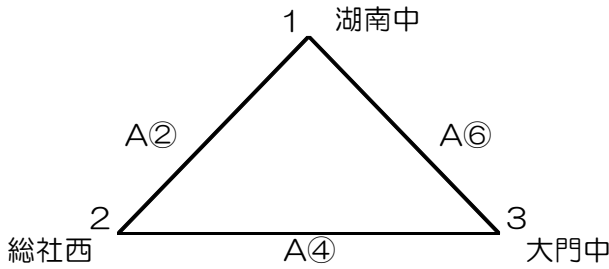

第39回山陰中学校選抜バスケットボール大会男子の部組み合わせ（1月6日）

《ありリーグ》

1	島根県	湖南中
	松江市立湖南中学校	
2	岡山県	総社西
	総社市立総社西中学校	
3	広島県	大門中
	福山市立大門中学校	

	松江市立湖南中学校	総社市立総社西中学校	福山市立大門中学校	勝敗	得失点差
湖南中		○ 68 - 32	○ 73 - 18	2勝0敗	91
総社西	32 - 68 ○		43 - 62 ○	0勝2敗	-55
大門中	18 - 73 ○	○ 62 - 43		1勝1敗	-36