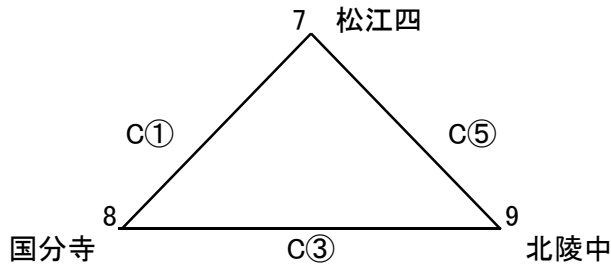

7	島根県	松江四
	松江市立第四中学校	
8	香川県	国分寺
	高松市立国分寺中学校	
9	岡山県	北陵中
	津山市立北陵中学校	

	松江市立第四中学校	高松市立国分寺中学校	津山市立北陵中学校	勝敗	得失点差
松江四					
国分寺					
北陵中					

《エリーグ》