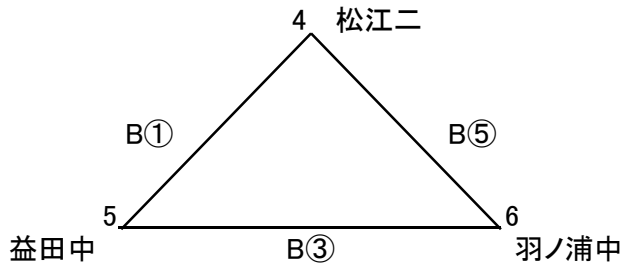

第39回山陰中学校選抜バスケットボール大会女子の部組み合わせ(1月6日)

《アリーグ》

1	島根県	松徳学院
	私立松徳学院中学校	
2	鳥取県	鳥大附属
	鳥取大学附属中学校	
3	広島県	城南中
	福山市立城南中学校	

	私立松徳学院中学校	鳥取大学附属中学校	福山市立城南中学校	勝敗	得失点差
松徳学院					
鳥大附属					
城南中					

《イリーグ》

4	島根県	松江二
	松江市立第二中学校	
5	島根県	益田中
	益田市立益田中学校	
6	徳島県	羽ノ浦中
	阿南市立羽ノ浦中学校	