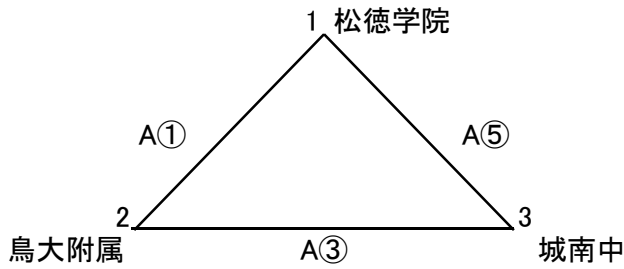

第39回山陰中学校選抜バスケットボール大会女子の部組み合わせ(1月6日)

《アリーグ》

1	島根県	松徳学院
	私立松徳学院中学校	
2	鳥取県	鳥大附属
	鳥取大学附属中学校	
3	広島県	城南中
	福山市立城南中学校	

	私立松徳学院中学校	鳥取大学附属中学校	福山市立城南中学校	勝敗	得失点差
松徳学院					
鳥大附属					
城南中					

《イリーグ》

4	島根県	松江二
	松江市立第二中学校	
5	島根県	益田中
	益田市立益田中学校	
6	徳島県	羽ノ浦中
	阿南市立羽ノ浦中学校	