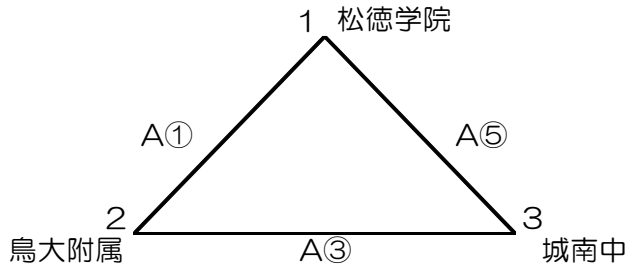

# 第39回山陰中学校選抜バスケットボール大会女子の部組み合わせ（1月6日）

《アリীগ》

1	島根県	松徳学院
	私立松徳学院中学校	
2	鳥取県	鳥大附属
	鳥取大学附属中学校	
3	広島県	城南中
	福山市立城南中学校	

	私立松徳学院中学校	鳥取大学附属中学校	福山市立城南中学校	勝敗	得失点差
松徳学院		○ 79 - 31	○ 54 - 26	2勝0敗	76
鳥大附属	31 - 79 ○		27 - 34 ○	0勝2敗	-55
城南中	26 - 54 ○	○ 34 - 27		1勝1敗	-21