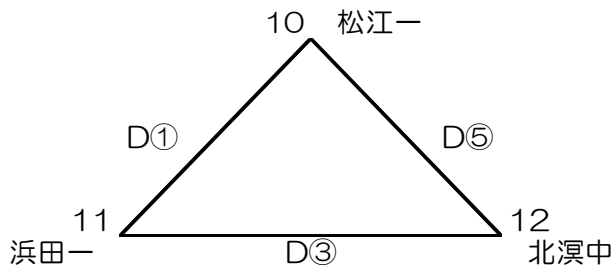

10	島根県	松江一
	松江市立第一中学校	
11	島根県	浜田一
	浜田市立第一中学校	
12	鳥取県	北瀬中
	湯梨浜町立北瀬中学校	

	松江市立第一中学校	浜田市立第一中学校	湯梨浜町立北瀬中学校	勝敗	得失点差
松江一		○ 54 - 30	○ 62 - 44	2勝0敗	42
浜田一	30 - 54 ○		45 - 52 ○	0勝2敗	-31
北瀬中	44 - 62 ○	○ 52 - 45		1勝1敗	-11

会場：松江市総合体育館 試合時間：①9:30 ②10:40 ③11:50 ④13:00 ⑤14:10 ⑥15:20