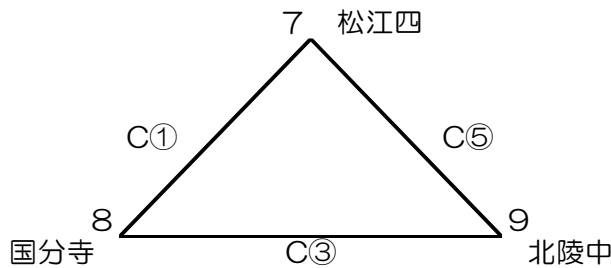

7	島根県	松江四
	松江市立第四中学校	
8	香川県	国分寺
	高松市立国分寺中学校	
9	岡山県	北陵中
	津山市立北陵中学校	

	松江市立第四中学校	高松市立国分寺中学校	津山市立北陵中学校	勝敗	得失点差
松江四		○ 49 - 36	○ 42 - 17	2勝0敗	38
国分寺	36 - 49 ○		○ 34 - 32	1勝1敗	-11
北陵中	17 - 42 ○	32 - 34 ○		0勝2敗	-27

《エリーグ》