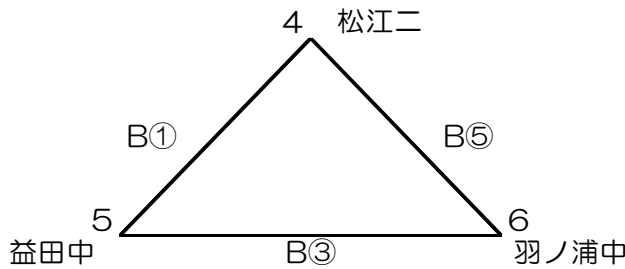

4	島根県	松江二
	松江市立第二中学校	
5	島根県	益田中
	益田市立益田中学校	
6	徳島県	羽ノ浦中
	阿南市立羽ノ浦中学校	

	松江市立第二中学校	益田市立益田中学校	阿南市立羽ノ浦中学校	勝敗	得失点差
松江二		○ 55 - 39	41 - 51 ○	1勝1敗	6
益田中	39 - 55 ○		32 - 72 ○	0勝2敗	-56
羽ノ浦中	○ 51 - 41	○ 72 - 32		2勝0敗	50

《ウリーグ》