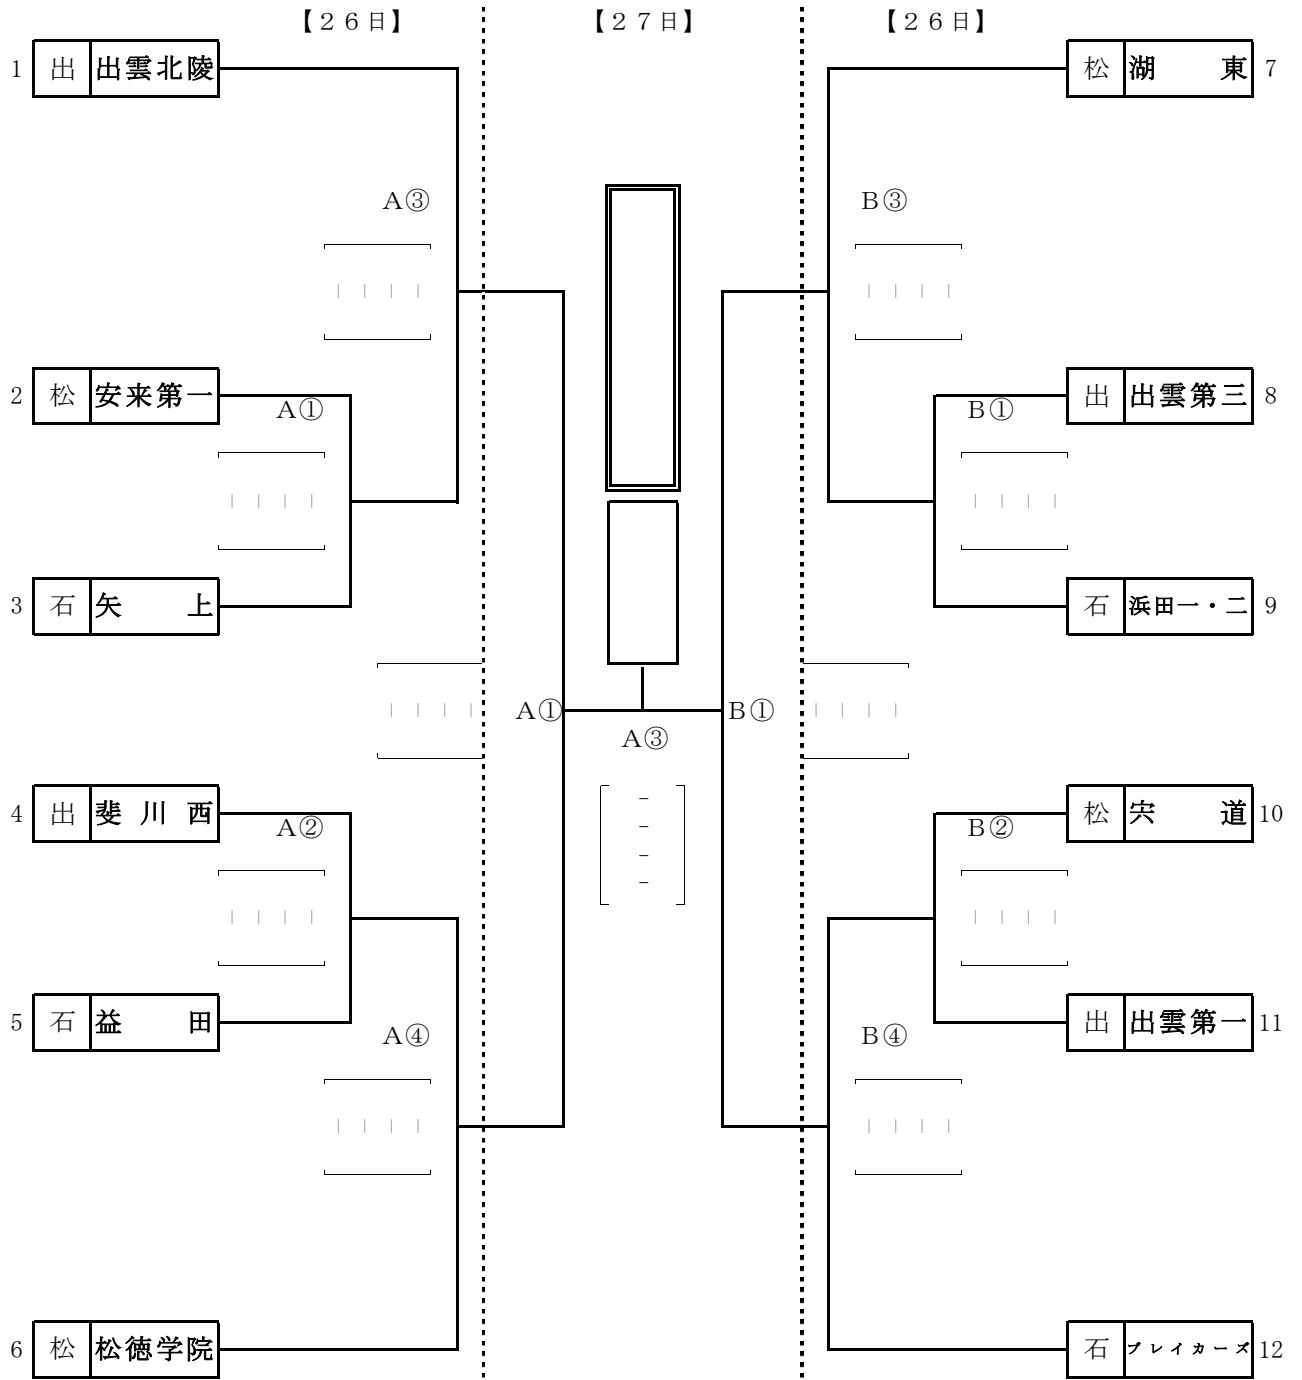

島根県U15バスケットボール選手権プレ大会 組み合わせ《女子》

コート: A・B…東出雲体育館 C・D…島根体育館
 試合時間: ①9:00～ ②10:20～ ③11:40～ ④13:00～