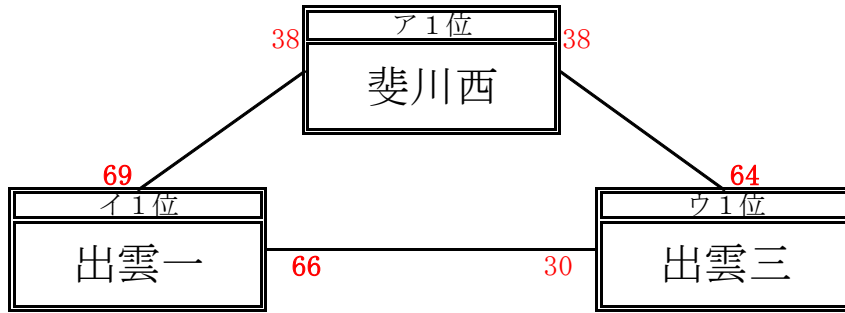

女子の部 結果

8日(火) 【予選リーグ】

ア1位 出雲市立斐川西 中学校
 ア2位 出雲市立第二 中学校
 ア3位 出雲市立斐川東 中学校

イ1位 出雲市立第一 中学校
 イ2位 出雲北陵 中学校
 イ3位 出雲市立向陽 中学校

ウ1位 出雲市立第三 中学校
 ウ2位 出雲市立河南 中学校
 ウ3位 出雲市立平田 中学校

9日(水) 【決勝リーグ】

【代表決定戦】

《 最 終 順 位 》