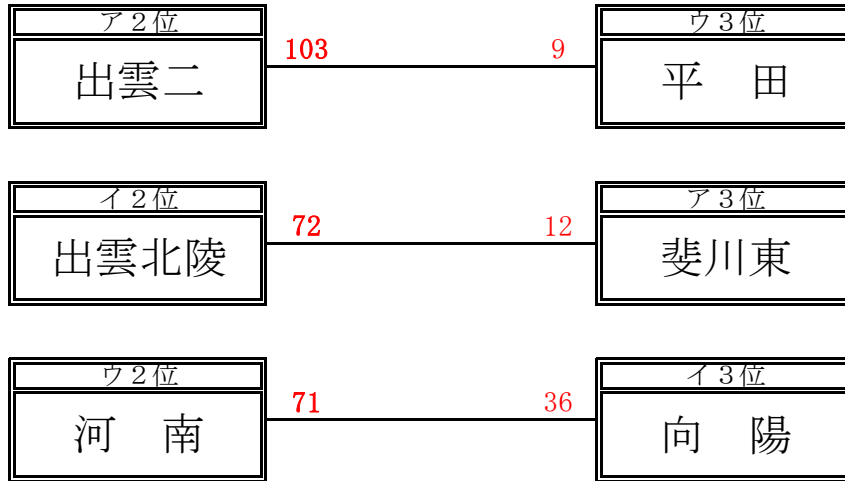

女子の部 結果

8日(火) 【予選リーグ】

ア1位 出雲市立斐川西 中学校
 ア2位 出雲市立第二 中学校
 ア3位 出雲市立斐川東 中学校

イ1位 出雲市立第一 中学校
 イ2位 出雲北陵 中学校
 イ3位 出雲市立向陽 中学校

ウ1位 出雲市立第三 中学校
 ウ2位 出雲市立河南 中学校
 ウ3位 出雲市立平田 中学校

9日(水) 【決勝リーグ】

【代表決定戦】

《 最 終 順 位 》