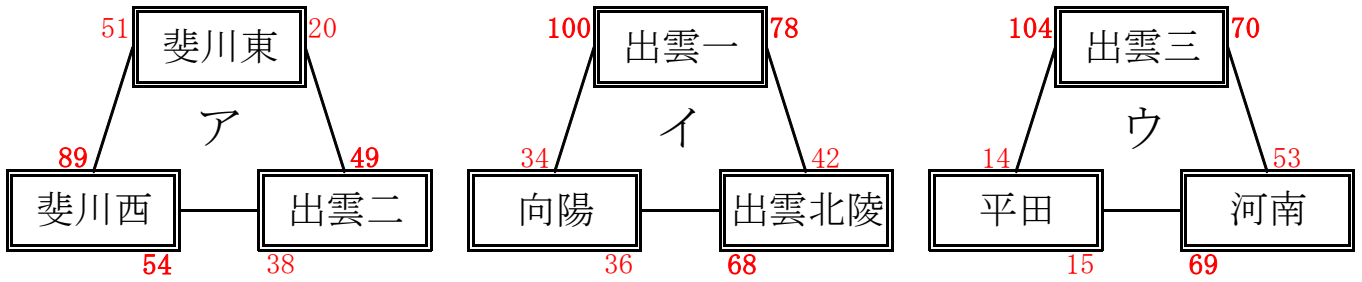

女子の部 結果

8日(火) 【予選リーグ】

ア1位 出雲市立斐川西 中学校
 ア2位 出雲市立第二 中学校
 ア3位 出雲市立斐川東 中学校

イ1位 出雲市立第一 中学校
 イ2位 出雲北陵 中学校
 イ3位 出雲市立向陽 中学校

ウ1位 出雲市立第三 中学校
 ウ2位 出雲市立河南 中学校
 ウ3位 出雲市立平田 中学校

9日(水) 【決勝リーグ】

【代表決定戦】

《 最 終 順 位 》

女子の部	優勝	出雲市立第一	中学校
	2位	出雲市立第三	中学校
	3位	出雲市立斐川西	中学校
	4位	出雲市立第二	中学校
		出雲北陵	中学校
	7位	出雲市立河南	中学校
		出雲市立平田	中学校
		出雲市立斐川東	中学校
	出雲市立向陽	中学校	