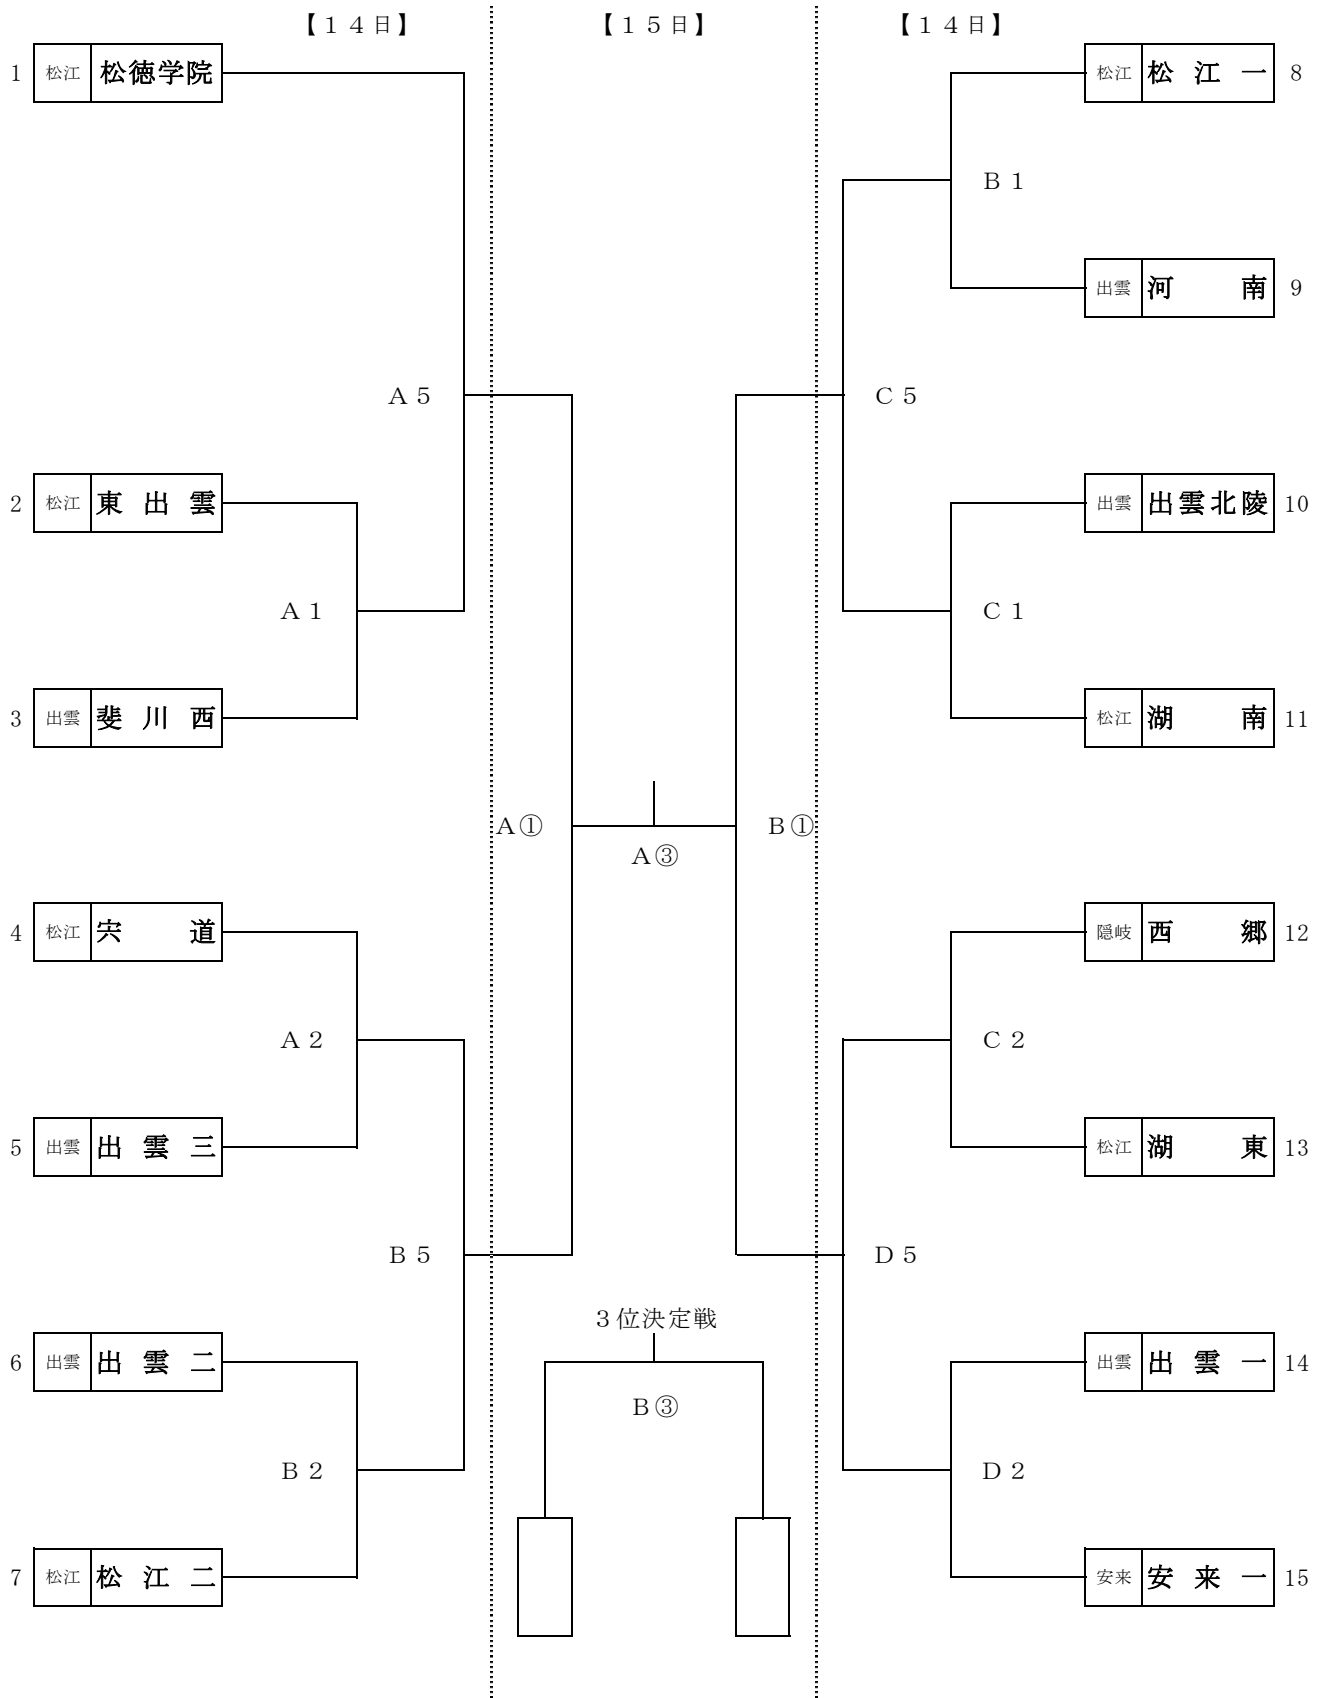

第64回 出雲地区中学校新人バスケットボール大会 組み合わせ 《男子》

コート: A・B・C…松江市総合体育館メインアリーナ D…松江市総合体育館サブアリーナ
 試合時間【14日】: 1 9:00~ 2 10:20~ 3 11:40~ 4 13:00~ 5 14:20~ 6 15:40~
 試合時間【15日】: ① 9:00~ ② 10:20~ ③ 11:40~ ④ 13:00~

第64回 出雲地区中学校新人バスケットボール大会 組み合わせ 《女子》

コート: A・B・C…松江市総合体育館メインアリーナ D…松江市総合体育館サブアリーナ
 試合時間【14日】: 1 9:00~ 2 10:20~ 3 11:40~ 4 13:00~ 5 14:20~ 6 15:40~
 試合時間【15日】: ① 9:00~ ② 10:20~ ③ 11:40~ ④ 13:00~