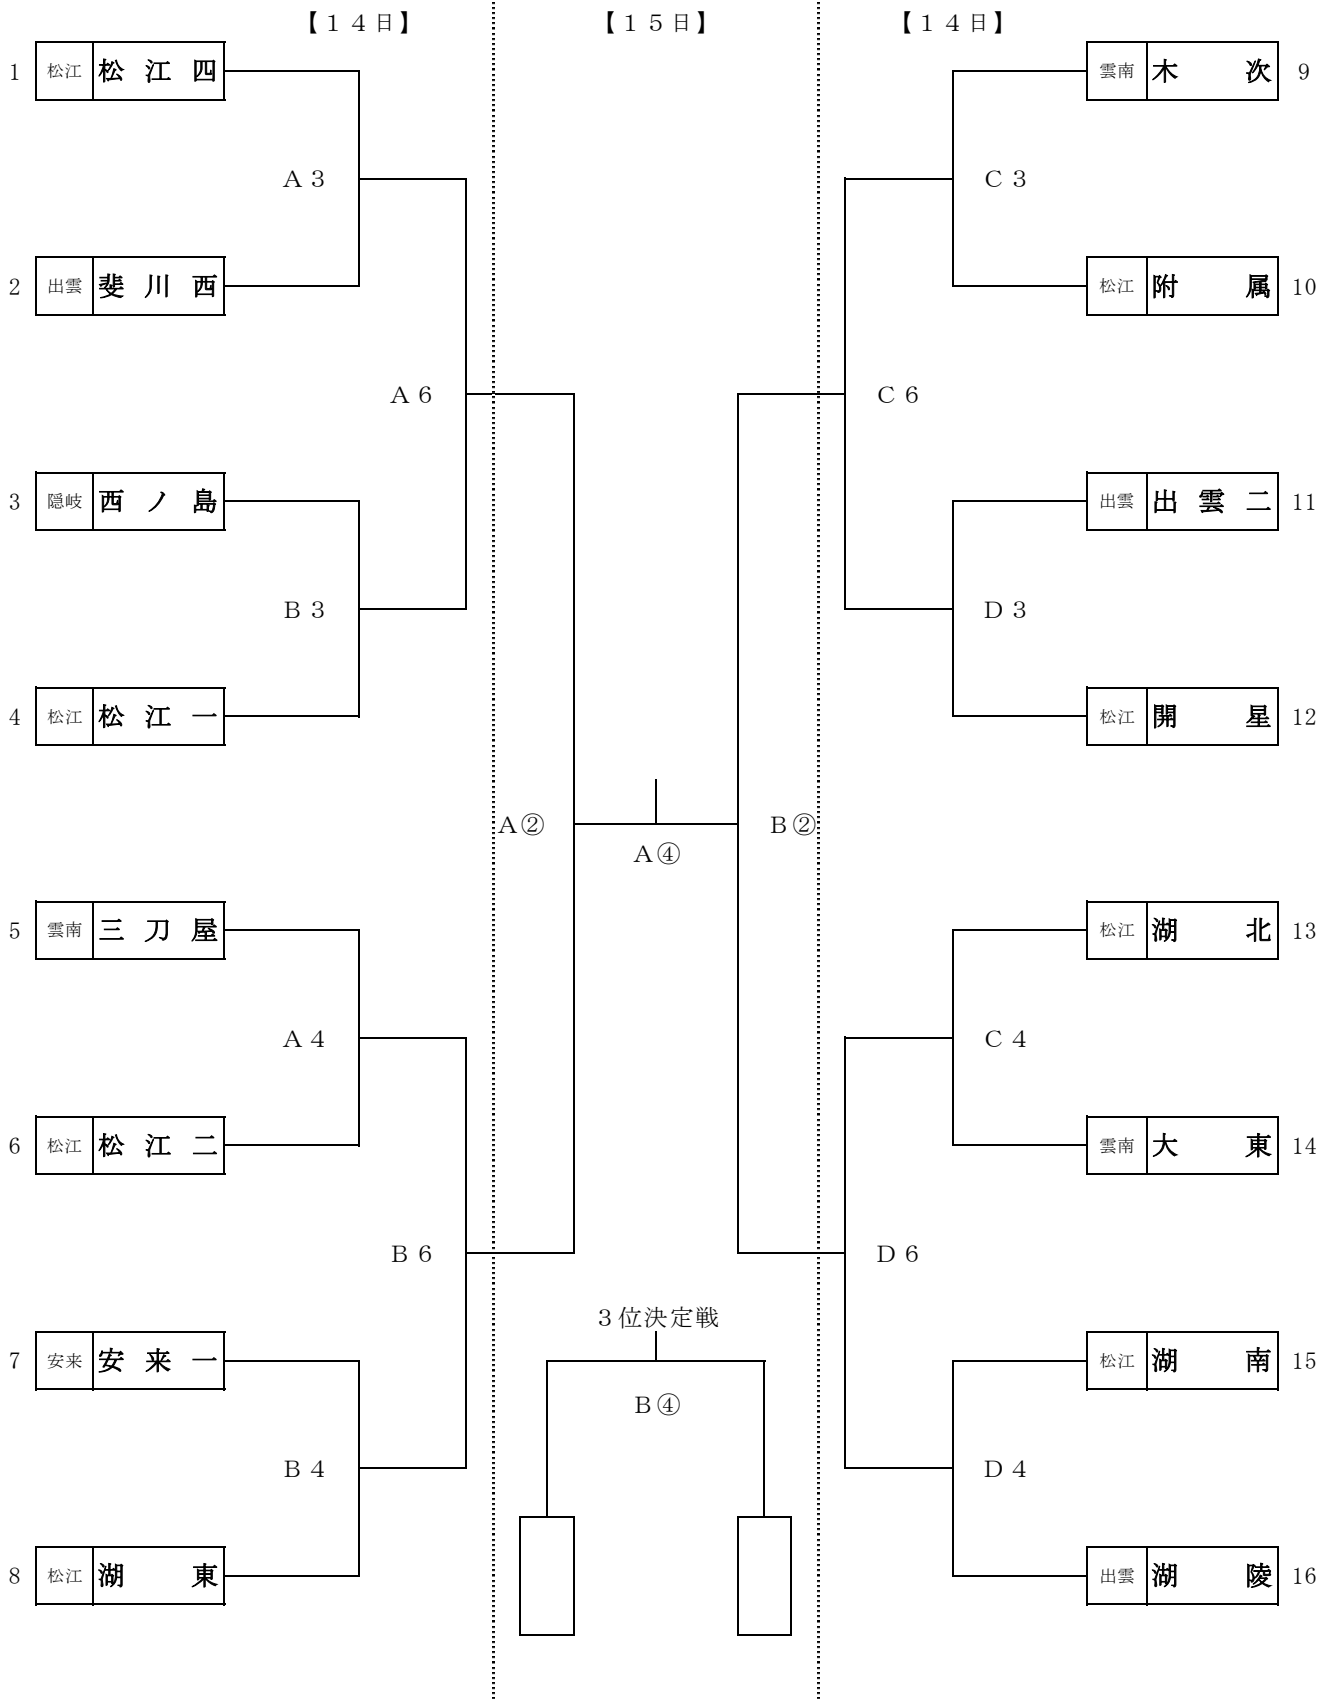

第64回 出雲地区中学校新人バスケットボール大会 組み合わせ 《男子》

コート: A・B・C…松江市総合体育館メインアリーナ D…松江市総合体育館サブアリーナ
 試合時間【14日】: 1 9:00~ 2 10:20~ 3 11:40~ 4 13:00~ 5 14:20~ 6 15:40~
 試合時間【15日】: ① 9:00~ ② 10:20~ ③ 11:40~ ④ 13:00~

第64回 出雲地区中学校新人バスケットボール大会 組み合わせ 《女子》

コート: A・B・C…松江市総合体育館メインアリーナ D…松江市総合体育館サブアリーナ
 試合時間【14日】: 1 9:00~ 2 10:20~ 3 11:40~ 4 13:00~ 5 14:20~ 6 15:40~
 試合時間【15日】: ① 9:00~ ② 10:20~ ③ 11:40~ ④ 13:00~