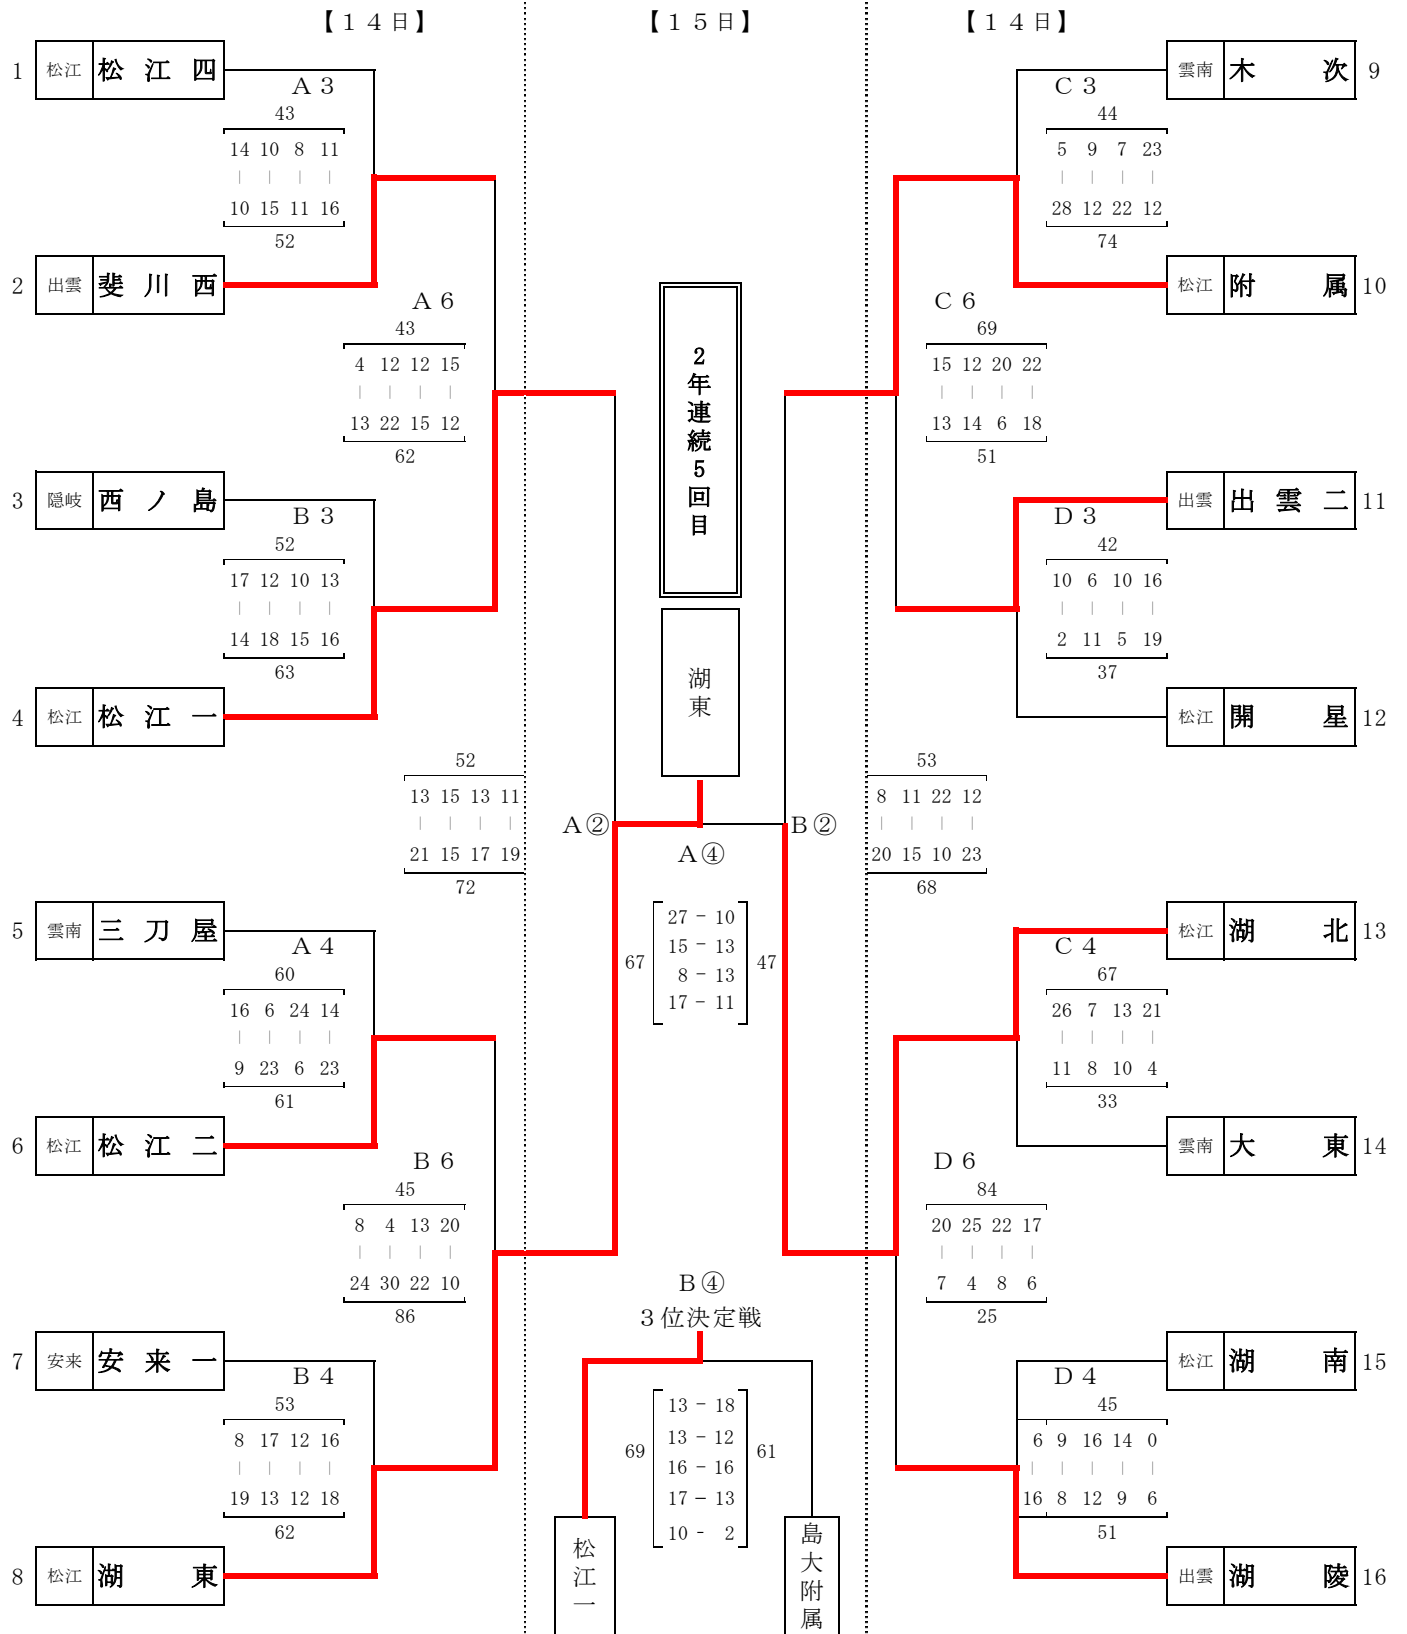

第64回 出雲地区中学校新人バスケットボール大会 試合結果 《男子》

コート： A・B・C…松江市総合体育館メインアリーナ D…松江市総合体育館サブアリーナ  
 試合時間： ①9:00～ ②10:20～ ③11:40～ ④13:00～ ⑤14:20～ ⑥15:40～

第64回 出雲地区中学校新人バスケットボール大会 試合結果 《女子》

コート： A・B・C…松江市総合体育館メインアリーナ D…松江市総合体育館サブアリーナ  
 試合時間： ①9:00～ ②10:20～ ③11:40～ ④13:00～ ⑤14:20～ ⑥15:40～