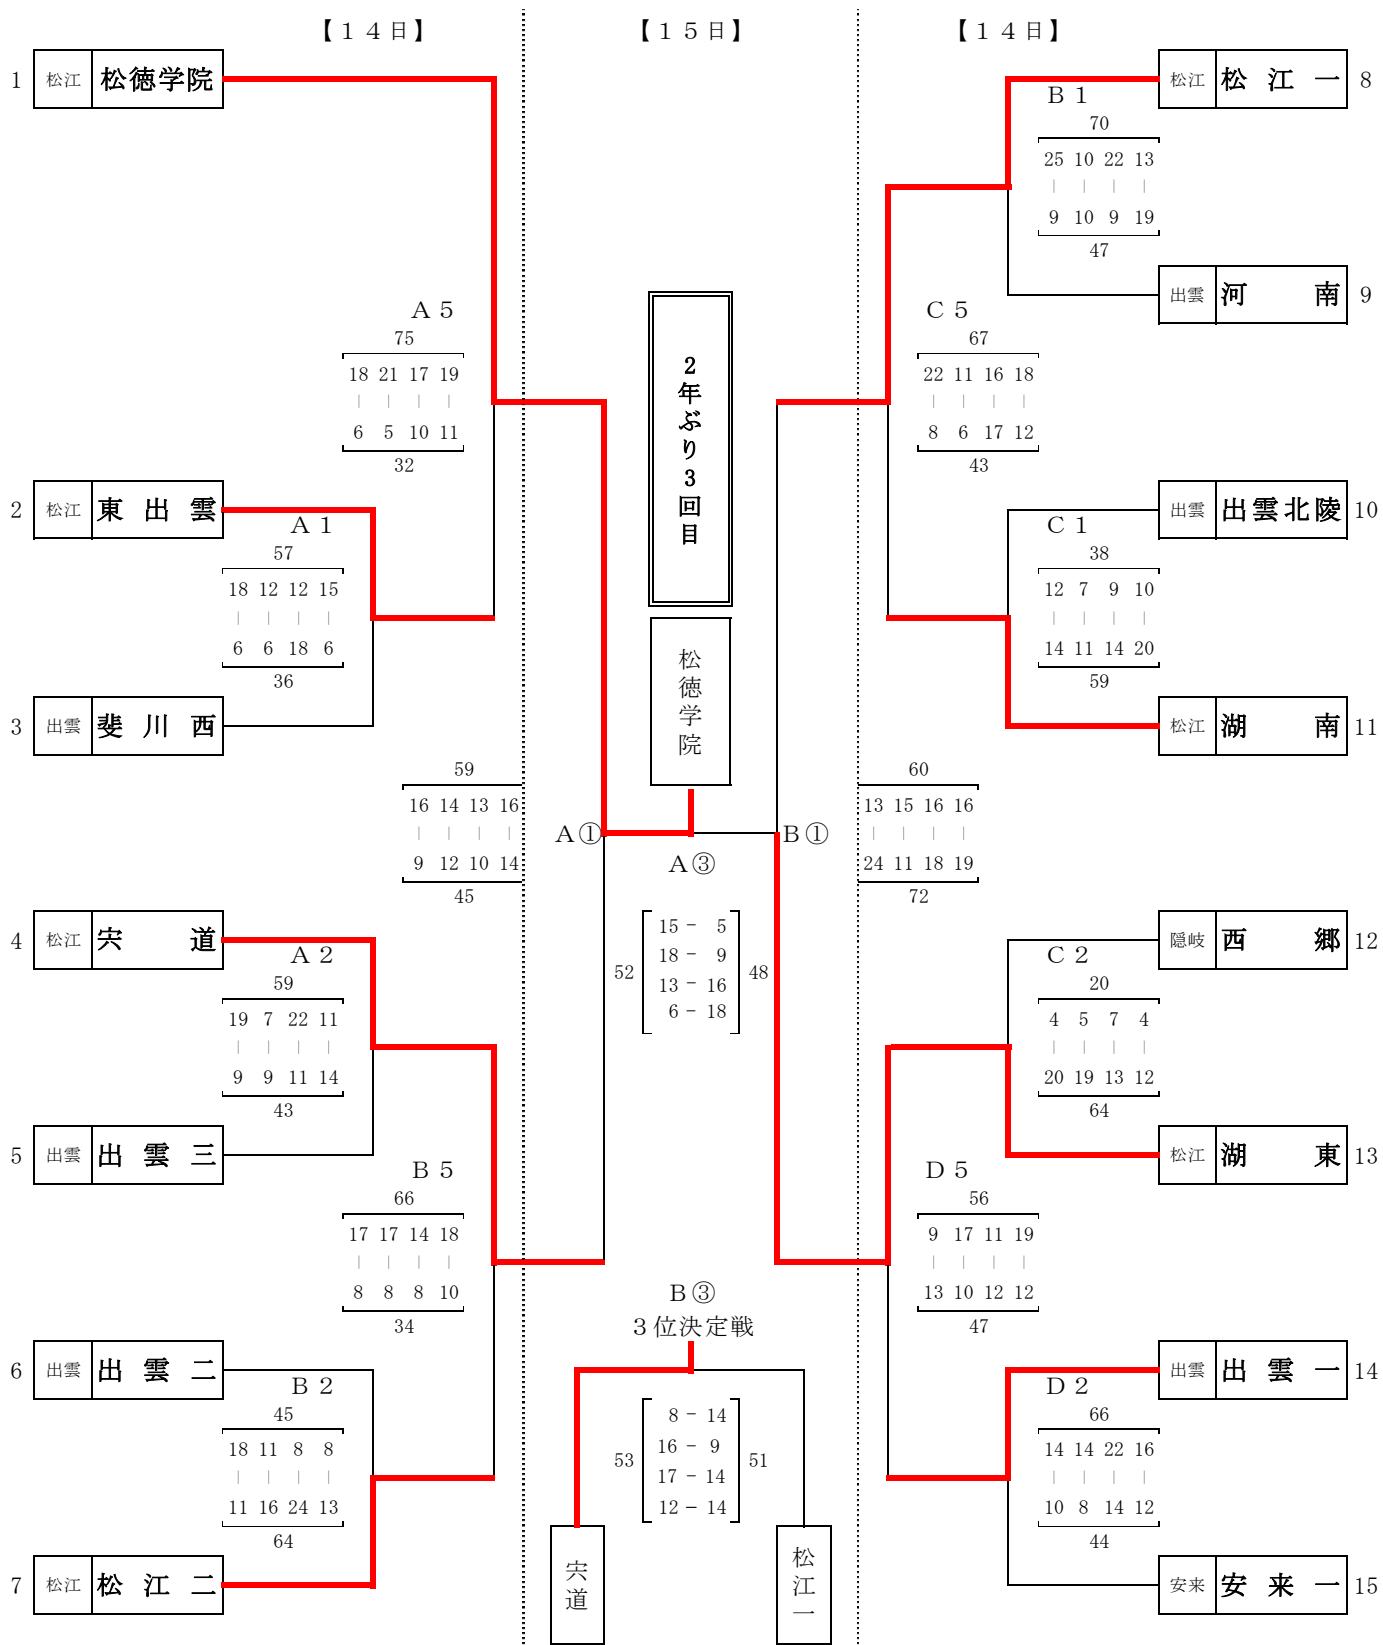

第64回 出雲地区中学校新人バスケットボール大会 試合結果 《男子》

コート： A・B・C…松江市総合体育館メインアリーナ D…松江市総合体育館サブアリーナ  
 試合時間： ①9:00～ ②10:20～ ③11:40～ ④13:00～ ⑤14:20～ ⑥15:40～

第64回 出雲地区中学校新人バスケットボール大会 試合結果 《女子》

コート： A・B・C…松江市総合体育館メインアリーナ D…松江市総合体育館サブアリーナ  
 試合時間： ①9:00～ ②10:20～ ③11:40～ ④13:00～ ⑤14:20～ ⑥15:40～