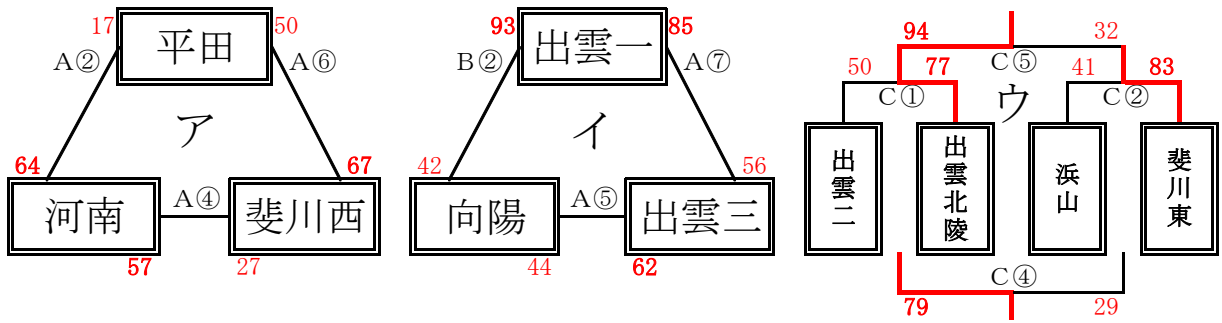

# 女子の部 大会結果

4日(火) 【予選リーグ・トーナメント】

ア1位 出雲市立河南 中学校  
 ア2位 出雲市立斐川西 中学校  
 ア3位 出雲市立平田 中学校

イ1位 出雲市立第一 中学校  
 イ2位 出雲市立第三 中学校  
 イ3位 出雲市立向陽 中学校

ウ1位 出雲北陵 中学校  
 ウ2位 出雲市立斐川東 中学校  
 ウ3位 出雲市立第二 中学校  
 ウ4位 出雲市立浜山 中学校

5日(水)

【決勝リーグ】

【順位決定トーナメント】

男子の部

順位	学校名
優勝	出雲市立第二 中学校
2位	出雲市立平田 中学校
3位	出雲市立斐川西 中学校
4位	出雲市立湖陵 中学校
5位	出雲市立第一 中学校
6位	出雲北陵 中学校
6位	出雲市立第三 中学校

女子の部

順位	学校名
優勝	出雲北陵 中学校
2位	出雲市立河南 中学校
3位	出雲市立第一 中学校
4位	出雲市立第三 中学校
5位	出雲市立斐川西 中学校
6位	出雲市立斐川東 中学校
6位	出雲市立第二 中学校
7位	出雲市立平田 中学校
7位	出雲市立向陽 中学校
7位	出雲市立浜山 中学校

男子上位3校、女子上位4校に県総合体育大会への出場権を与える。