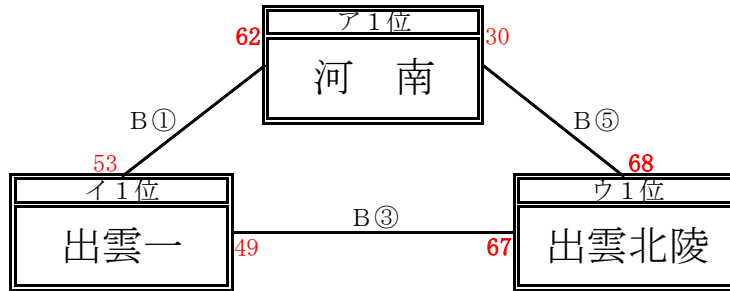

ア1位 出雲市立河南 中学校
ア2位 出雲市立斐川西 中学校
ア3位 出雲市立平田 中学校

イ1位 出雲市立第一 中学校
イ2位 出雲市立第三 中学校
イ3位 出雲市立向陽 中学校

ウ1位 出雲北陵 中学校
ウ2位 出雲市立斐川東 中学校
ウ3位 出雲市立第二 中学校
ウ4位 出雲市立浜山 中学校

5日(水)

【決勝リーグ】