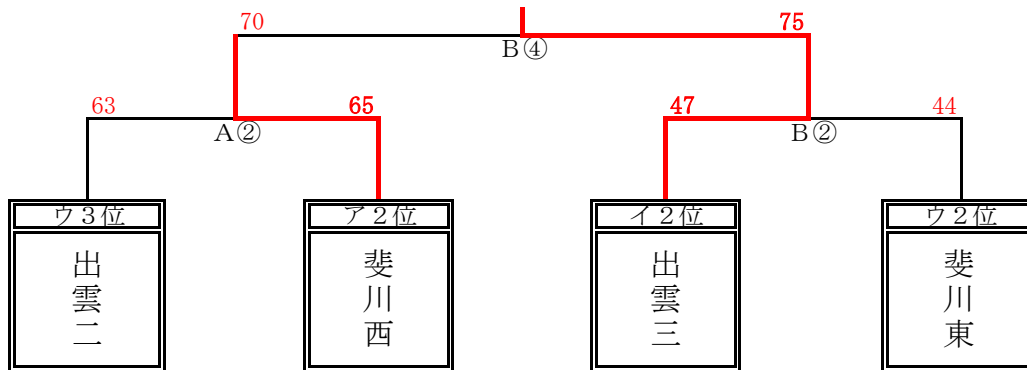

【順位決定トーナメント】