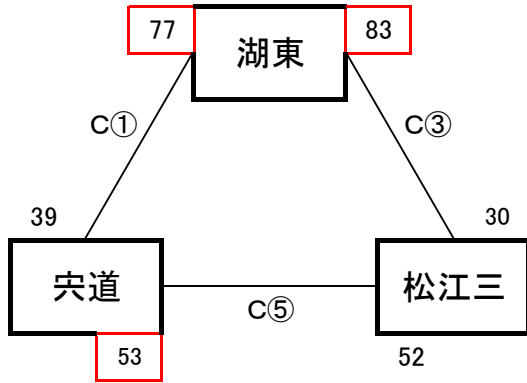

【男子予選リーグ】 10月10日(木) 島根体育館(C、Dコート)

《ア リーグ》

予選順位 《ア リーグ》

- 1位 湖東 中
 2位 宍道 中
 3位 松江三 中

《イ リーグ》

予選順位 《イ リーグ》

- 1位 松江一 中
 2位 松江四 中
 3位 東出雲 中

《ウ リーグ》

予選順位 《ウ リーグ》

- 1位 附属 中
 2位 湖南 中
 3位 島根 中

《エ リーグ》

予選順位 《エ リーグ》

- 1位 湖北 中
 2位 開星 中
 3位 松江二 中

【順位決定方法】

①勝ち数の多いチームを上位とする。

②三者同率の場合は、得失点差で順位を決定する。決まらない場合は、総得点の多いチーム、総失点の少ないチームの順で順位を決定する。さらに決まらない場合は、抽選にて順位を決定する。

試合時間 ①9:00～ ②10:20～ ③11:40～ ④13:00～ ⑤14:20～ ⑥15:40～

【男子決勝トーナメント】 10月11日(金):島根体育館 12日(土):松江市総合体育館(サブアリーナ)

【11日】

【12日】

【11日】

試合時間 ①9:00~ ②10:20~ ③11:40~ ④13:00~