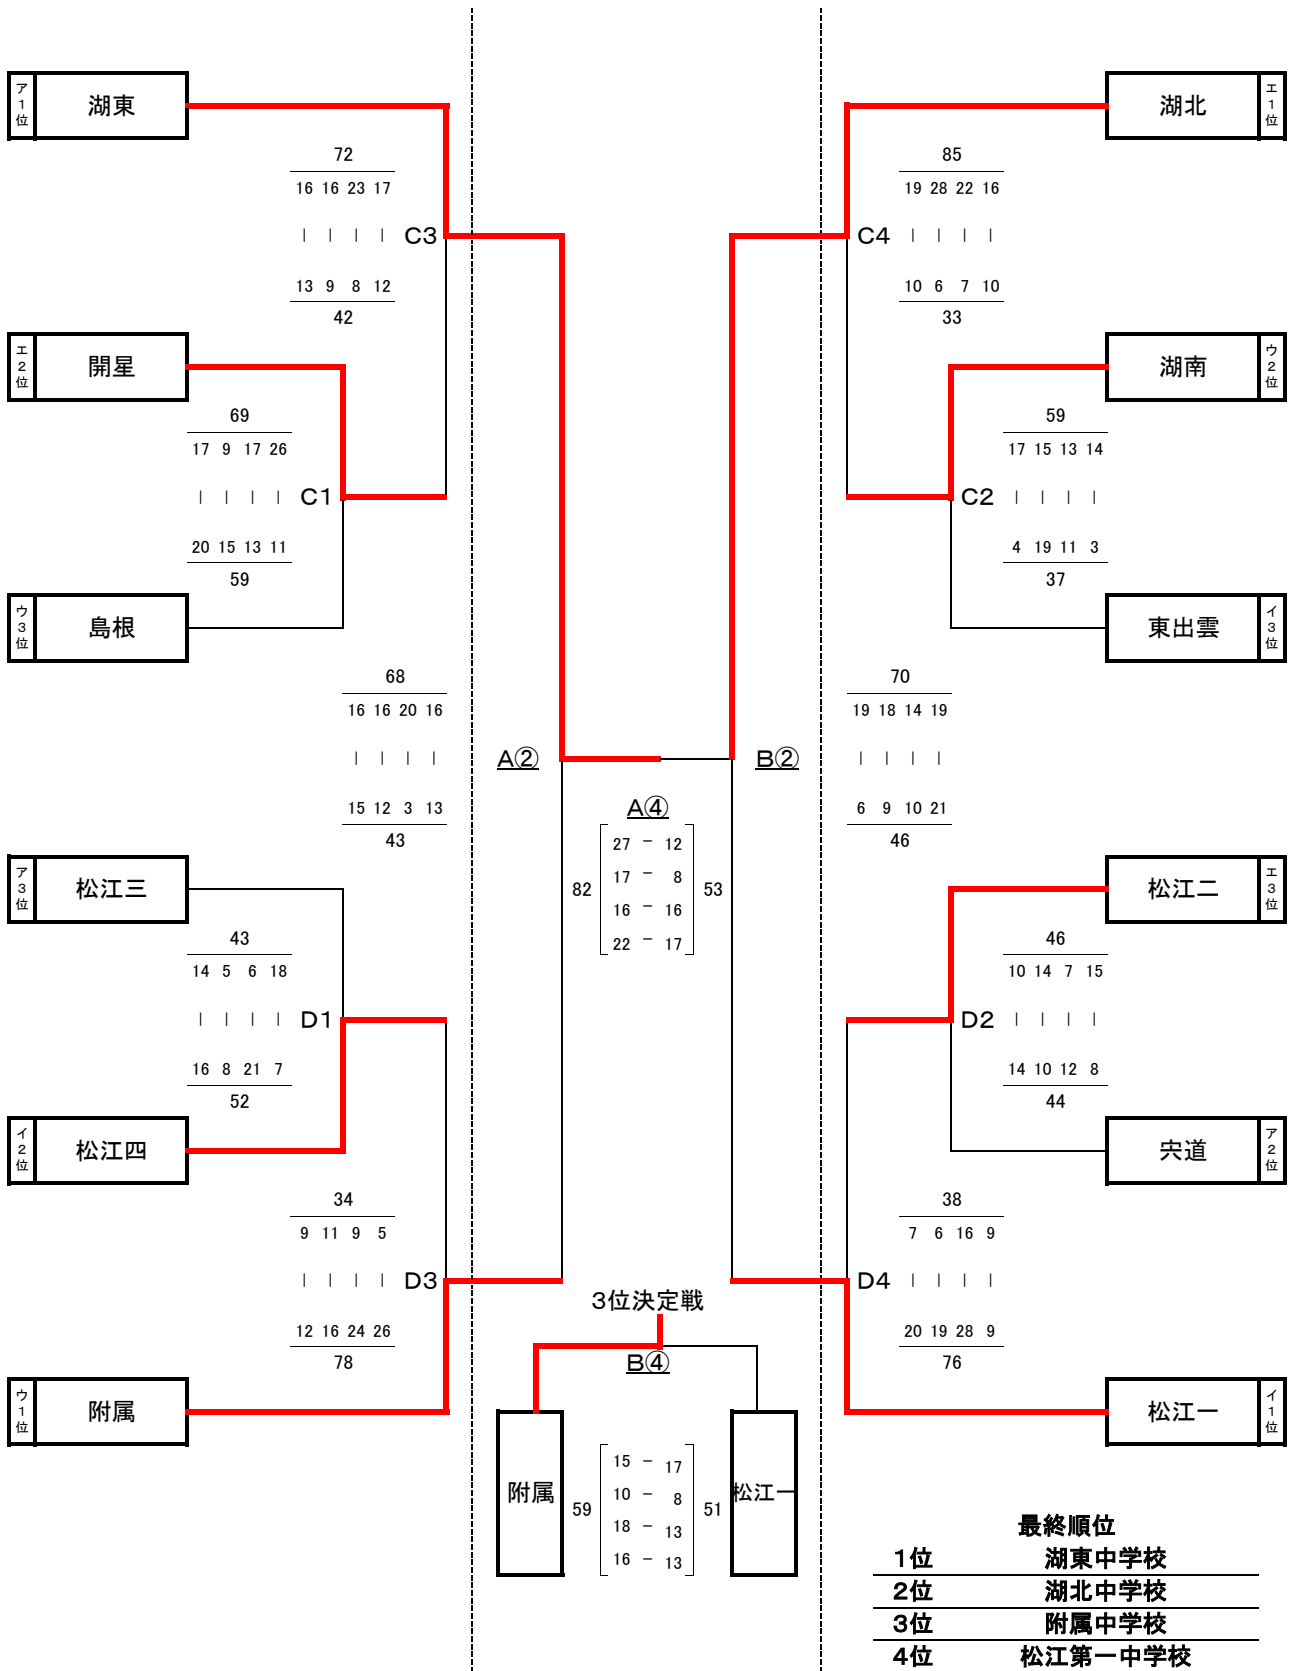

【男子予選リーグ】 10月10日(木) 島根体育館(C、Dコート)

《ア リーグ》

予選順位 《ア リーグ》

- 1位 湖東 中
 2位 宍道 中
 3位 松江三 中

《イ リーグ》

予選順位 《イ リーグ》

- 1位 松江一 中
 2位 松江四 中
 3位 東出雲 中

《ウ リーグ》

予選順位 《ウ リーグ》

- 1位 附属 中
 2位 湖南 中
 3位 島根 中

《エ リーグ》

予選順位 《エ リーグ》

- 1位 湖北 中
 2位 開星 中
 3位 松江二 中

【順位決定方法】

①勝ち数の多いチームを上位とする。

②三者同率の場合は、得失点差で順位を決定する。決まらない場合は、総得点の多いチーム、総失点の少ないチームの順で順位を決定する。さらに決まらない場合は、抽選にて順位を決定する。

試合時間 ①9:00～ ②10:20～ ③11:40～ ④13:00～ ⑤14:20～ ⑥15:40～

【男子決勝トーナメント】 10月11日(金):島根体育館 12日(土):松江市総合体育館(サブアリーナ)

【11日】

【12日】

【11日】

試合時間 ①9:00~ ②10:20~ ③11:40~ ④13:00~