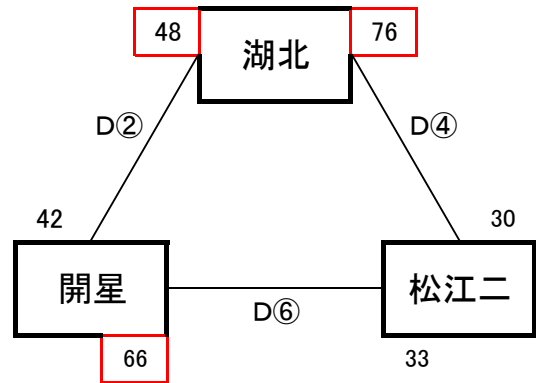

【男子予選リーグ】 10月10日(木) 島根体育館(C、Dコート)

《ア リーグ》

予選順位 《ア リーグ》

- 1位 湖東 中
 2位 宍道 中
 3位 松江三 中

《イ リーグ》

予選順位 《イ リーグ》

- 1位 松江一 中
 2位 松江四 中
 3位 東出雲 中

《ウ リーグ》

予選順位 《ウ リーグ》

- 1位 附属 中
 2位 湖南 中
 3位 島根 中

《エ リーグ》

予選順位 《エ リーグ》

- 1位 湖北 中
 2位 開星 中
 3位 松江二 中

【順位決定方法】

①勝ち数の多いチームを上位とする。

②三者同率の場合は、得失点差で順位を決定する。決まらない場合は、総得点の多いチーム、総失点の少ないチームの順で順位を決定する。さらに決まらない場合は、抽選にて順位を決定する。

試合時間 ①9:00～ ②10:20～ ③11:40～ ④13:00～ ⑤14:20～ ⑥15:40～

【男子決勝トーナメント】 10月11日(金):島根体育館 12日(土):松江市総合体育館(サブアリーナ)

【11日】

【12日】

【11日】

試合時間 ①9:00~ ②10:20~ ③11:40~ ④13:00~