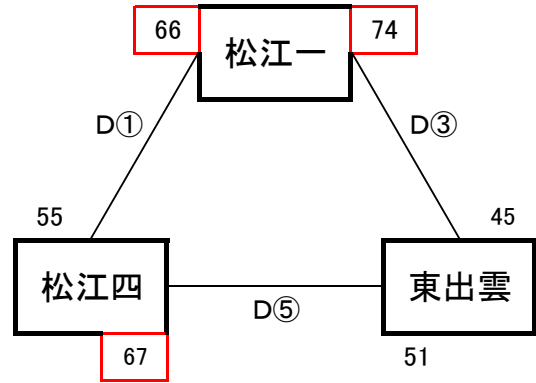

【男子予選リーグ】 10月10日(木) 島根体育館(C、Dコート)

《ア リーグ》

予選順位 《ア リーグ》

- 1位 湖東 中
 2位 宍道 中
 3位 松江三 中

《イ リーグ》

予選順位 《イ リーグ》

- 1位 松江一 中
 2位 松江四 中
 3位 東出雲 中

《ウ リーグ》

予選順位 《ウ リーグ》

- 1位 附属 中
 2位 湖南 中
 3位 島根 中

《エ リーグ》

予選順位 《エ リーグ》

- 1位 湖北 中
 2位 開星 中
 3位 松江二 中

【順位決定方法】

①勝ち数の多いチームを上位とする。

②三者同率の場合は、得失点差で順位を決定する。決まらない場合は、総得点の多いチーム、総失点の少ないチームの順で順位を決定する。さらに決まらない場合は、抽選にて順位を決定する。

試合時間 ①9:00～ ②10:20～ ③11:40～ ④13:00～ ⑤14:20～ ⑥15:40～

【男子決勝トーナメント】 10月11日(金):島根体育館 12日(土):松江市総合体育館(サブアリーナ)

【11日】

【12日】

【11日】

試合時間 ①9:00~ ②10:20~ ③11:40~ ④13:00~