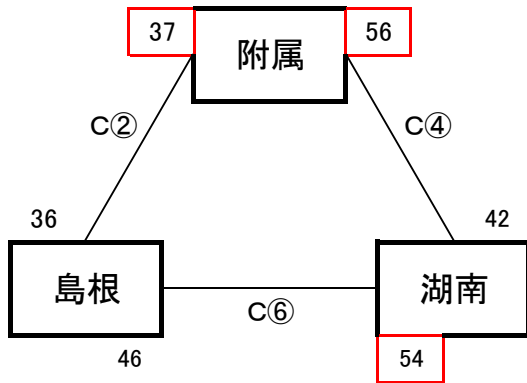

【男子予選リーグ】 10月10日(木) 島根体育館(C、Dコート)

《ア リーグ》

予選順位 《ア リーグ》

- 1位 湖東 中
 2位 宍道 中
 3位 松江三 中

《イ リーグ》

予選順位 《イ リーグ》

- 1位 松江一 中
 2位 松江四 中
 3位 東出雲 中

《ウ リーグ》

予選順位 《ウ リーグ》

- 1位 附属 中
 2位 湖南 中
 3位 島根 中

《エ リーグ》

予選順位 《エ リーグ》

- 1位 湖北 中
 2位 開星 中
 3位 松江二 中

【順位決定方法】

①勝ち数の多いチームを上位とする。

②三者同率の場合は、得失点差で順位を決定する。決まらない場合は、総得点の多いチーム、総失点の少ないチームの順で順位を決定する。さらに決まらない場合は、抽選にて順位を決定する。

試合時間 ①9:00～ ②10:20～ ③11:40～ ④13:00～ ⑤14:20～ ⑥15:40～

【男子決勝トーナメント】 10月11日(金):島根体育館 12日(土):松江市総合体育館(サブアリーナ)

【11日】

【12日】

【11日】

試合時間 ①9:00~ ②10:20~ ③11:40~ ④13:00~