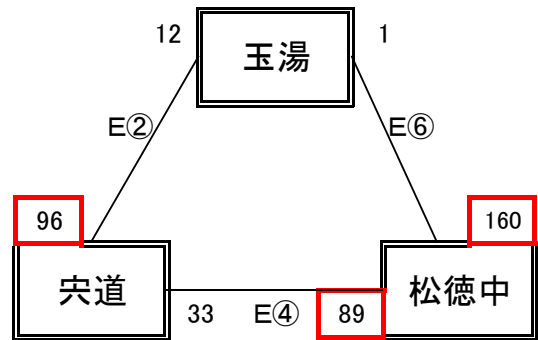

【女子予選リーグ】 6月6日(木) 松江市総合体育館サブアリーナ(E, Fコート)

《ありーグ》

予選順位 《ありーグ》

- 1位 松江一 中  
 2位 湖北 中  
 3位 松江三 中

《いりーグ》

予選順位 《いりーグ》

- 1位 松徳 中  
 2位 宍道 中  
 3位 玉湯 中

《うりーグ》

予選順位 《うりーグ》

- 1位 松江二 中  
 2位 松江四 中  
 3位 湖南 中

《えりーグ》

予選順位 《えりーグ》

- 1位 湖東 中  
 2位 東出雲 中

【順位決定方法】

①勝ち数の多いチームを上位とする。

②三者同率の場合は、全ゲームの得失点差の多いチーム、総得点の多いチーム、総失点の少ないチームの順で決定する。決まらない場合は、抽選にて順位を決定する。

試合時間 一日目 ①9:00～ ②10:20～ ③11:40～ ④13:00～ ⑤14:20～ ⑥15:40～

試合時間 二日目 ①9:00～ ②10:20～ ③11:40～ ④13:00～

試合時間 三日目 ①9:00～ ②10:20～ ③11:40～ ④13:00～ ⑤14:20～ ⑥15:40～