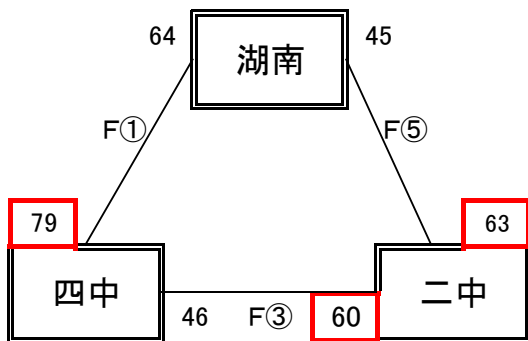

【女子予選リーグ】 6月6日(木) 松江市総合体育館サブアリーナ(E, Fコート)

《ありーグ》

予選順位 《ありーグ》

- 1位 松江一 中  
 2位 湖北 中  
 3位 松江三 中

《いりーグ》

予選順位 《いりーグ》

- 1位 松徳 中  
 2位 宍道 中  
 3位 玉湯 中

《うりーグ》

予選順位 《うりーグ》

- 1位 松江二 中  
 2位 松江四 中  
 3位 湖南 中

《えりーグ》

予選順位 《えりーグ》

- 1位 湖東 中  
 2位 東出雲 中

【順位決定方法】

①勝ち数の多いチームを上位とする。

②三者同率の場合は、全ゲームの得失点差の多いチーム、総得点の多いチーム、総失点の少ないチームの順で決定する。決まらない場合は、抽選にて順位を決定する。