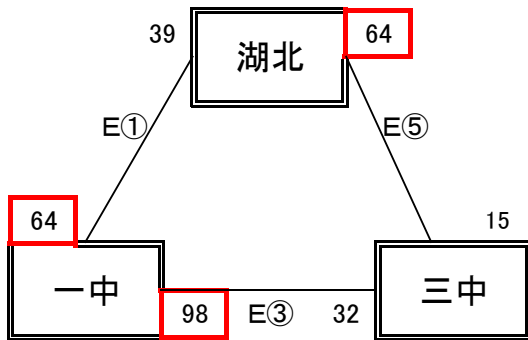

【女子予選リーグ】 6月6日(木) 松江市総合体育館サブアリーナ(E, Fコート)

《ありーグ》

予選順位 《ありーグ》

- 1位 松江一 中  
 2位 湖北 中  
 3位 松江三 中

《いりーグ》

予選順位 《いりーグ》

- 1位 松徳 中  
 2位 宍道 中  
 3位 玉湯 中

《うりーグ》

予選順位 《うりーグ》

- 1位 松江二 中  
 2位 松江四 中  
 3位 湖南 中

《えりーグ》

予選順位 《えりーグ》

- 1位 湖東 中  
 2位 東出雲 中

【順位決定方法】

①勝ち数の多いチームを上位とする。

②三者同率の場合は、全ゲームの得失点差の多いチーム、総得点の多いチーム、総失点の少ないチームの順で決定する。決まらない場合は、抽選にて順位を決定する。