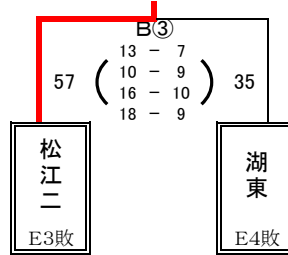

第一試合

女子5位決定リーグ

男子7位決定戦

第二試合

B②
試合なし

女子決勝戦

第三試合

女子3位決定戦

男子決勝戦

第四試合

男子3位決定戦

女子5位決定リーグ

第五試合

女子5位決定リーグ

女子5位決定リーグ

| | 湖北 中 | 宍道 中 | 松江四 中 | 東出雲 中 | 勝敗 | 順位 |
|-------|---------|---------|---------|---------|-----|----|
| 湖北 中 | | ● 36-46 | ● 47-56 | ● 32-35 | 0 3 | 8 |
| 宍道 中 | ○ 46-36 | | ○ 47-45 | ● 48-58 | 2 1 | 6 |
| 松江四 中 | ○ 56-47 | ● 45-47 | | ○ 73-40 | 2 1 | 5 |
| 東出雲 中 | ○ 35-32 | ○ 58-48 | ● 40-73 | | 2 1 | 7 |