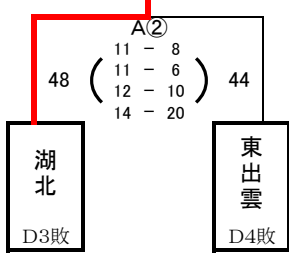

【男子決勝トーナメント 1日目】 6月7日(金) 島根体育館

男子5位決定リーグ

男子5位決定リーグ

【女子決勝トーナメント 1日目】 6月7日(金) 松江市総合体育館サブアリーナ

女子5位決定リーグ

女子5位決定リーグ

【男女決勝トーナメント 2日目】 6月8日(土) 松江市総合体育館メインアリーナ

女子5位決定リーグ

第一試合

女子5位決定リーグ

男子7位決定戦

第二試合

B②
試合なし

女子決勝戦

第三試合

女子3位決定戦