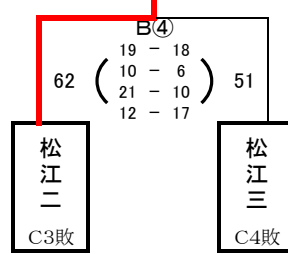

第一試合

女子5位決定リーグ

男子7位決定戦

第二試合

B②
試合なし

女子決勝戦

第三試合

女子3位決定戦

男子決勝戦

第四試合

男子3位決定戦

女子5位決定リーグ

第五試合

女子5位決定リーグ

女子5位決定リーグ

| | 湖北 中 | 宍道 中 | 松江四 中 | 東出雲 中 | 勝敗 | 順位 |
|-------|---------|---------|---------|---------|-----|----|
| 湖北 中 | | ● 36-46 | ● 47-56 | ● 32-35 | 0 3 | 8 |
| 宍道 中 | ○ 46-36 | | ○ 47-45 | ● 48-58 | 2 1 | 6 |
| 松江四 中 | ○ 56-47 | ● 45-47 | | ○ 73-40 | 2 1 | 5 |
| 東出雲 中 | ○ 35-32 | ○ 58-48 | ● 40-73 | | 2 1 | 7 |