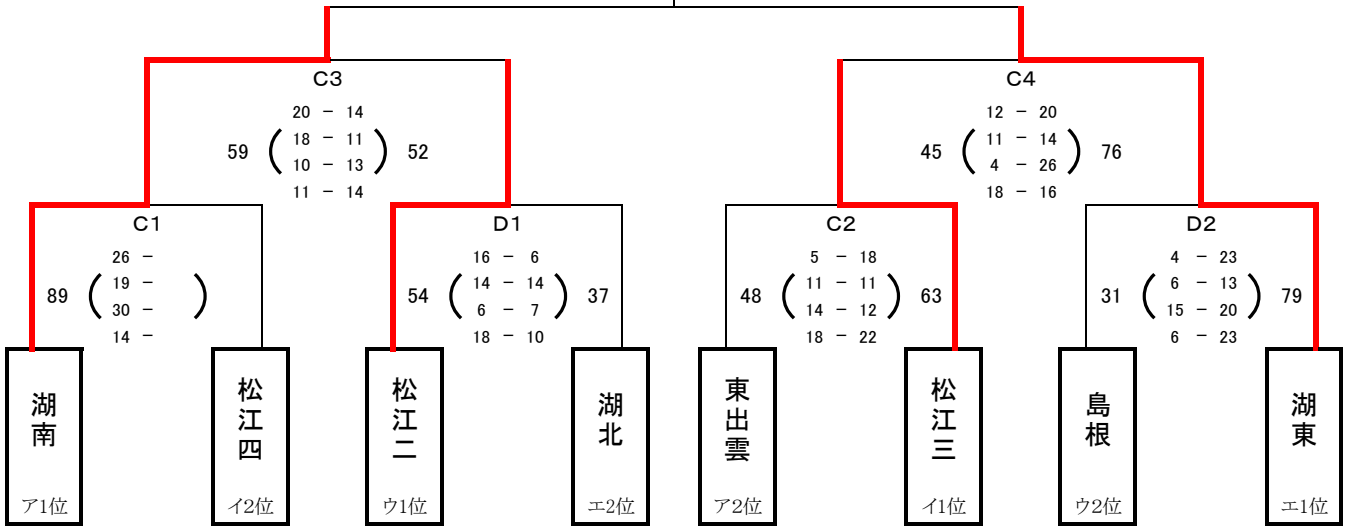

【男子決勝トーナメント 1日目】 6月7日(金) 島根体育館

男子5位決定リーグ

男子5位決定リーグ

【女子決勝トーナメント 1日目】 6月7日(金) 松江市総合体育館サブアリーナ

女子5位決定リーグ

女子5位決定リーグ

【男女決勝トーナメント 2日目】 6月8日(土) 松江市総合体育館メインアリーナ

女子5位決定リーグ

第一試合

女子5位決定リーグ

男子7位決定戦

第二試合

B②
試合なし

女子決勝戦

第三試合

女子3位決定戦

男子決勝戦

第四試合

男子3位決定戦

女子5位決定リーグ

第五試合

女子5位決定リーグ

女子5位決定リーグ

| | 湖北 中 | 宍道 中 | 松江四 中 | 東出雲 中 | 勝敗 | 順位 |
|-------|---------|---------|---------|---------|-----|----|
| 湖北 中 | | ● 36-46 | ● 47-56 | ● 32-35 | 0 3 | 8 |
| 宍道 中 | ○ 46-36 | | ○ 47-45 | ● 48-58 | 2 1 | 6 |
| 松江四 中 | ○ 56-47 | ● 45-47 | | ○ 73-40 | 2 1 | 5 |
| 東出雲 中 | ○ 35-32 | ○ 58-48 | ● 40-73 | | 2 1 | 7 |

【順位決定方法】

- ①勝ち数の多いチームを上位とする。
 ②三者同率の場合は、該当ゲームの得失点差の多いチーム、総得点の多いチーム、総失点の少ないチームの順で決定する。

* 5, 6位決定リーグにおいて、上位2チームが決まった以降の順位決定のゲームは取りやめ、日程を繰り上げる。