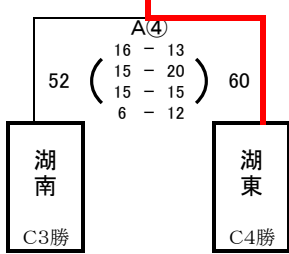

第一試合

女子5位決定リーグ

男子7位決定戦

第二試合

B②
試合なし

女子決勝戦

第三試合

女子3位決定戦

男子決勝戦

第四試合

男子3位決定戦

女子5位決定リーグ

第五試合

女子5位決定リーグ

女子5位決定リーグ

| | 湖北 中 | 宍道 中 | 松江四 中 | 東出雲 中 | 勝敗 | 順位 |
|-------|---------|---------|---------|---------|-----|----|
| 湖北 中 | | ● 36-46 | ● 47-56 | ● 32-35 | 0 3 | 8 |
| 宍道 中 | ○ 46-36 | | ○ 47-45 | ● 48-58 | 2 1 | 6 |
| 松江四 中 | ○ 56-47 | ● 45-47 | | ○ 73-40 | 2 1 | 5 |
| 東出雲 中 | ○ 35-32 | ○ 58-48 | ● 40-73 | | 2 1 | 7 |