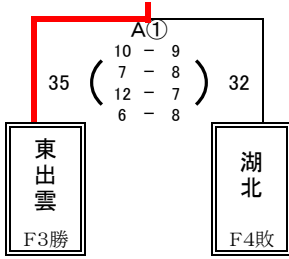

【男子決勝トーナメント 1日目】 6月7日(金) 島根体育館

男子5位決定リーグ

男子5位決定リーグ

【女子決勝トーナメント 1日目】 6月7日(金) 松江市総合体育館サブアリーナ

女子5位決定リーグ

女子5位決定リーグ

【男女決勝トーナメント 2日目】 6月8日(土) 松江市総合体育館メインアリーナ

女子5位決定リーグ

第一試合

女子5位決定リーグ

男子7位決定戦

第二試合

B②
試合なし

女子決勝戦

第三試合

女子3位決定戦