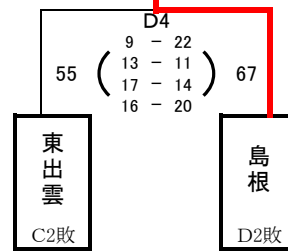

【男子決勝トーナメント 1日目】 6月7日(金) 島根体育館

男子5位決定リーグ

男子5位決定リーグ

【女子決勝トーナメント 1日目】 6月7日(金) 松江市総合体育館サブアリーナ

女子5位決定リーグ

女子5位決定リーグ

【男女決勝トーナメント 2日目】 6月8日(土) 松江市総合体育館メインアリーナ

女子5位決定リーグ

第一試合

女子5位決定リーグ

男子7位決定戦

第二試合

B②
試合なし

女子決勝戦

第三試合

女子3位決定戦

男子決勝戦

第四試合

男子3位決定戦

女子5位決定リーグ

第五試合

女子5位決定リーグ

女子5位決定リーグ

| | 湖北 中 | 宍道 中 | 松江四 中 | 東出雲 中 | 勝敗 | 順位 |
|-------|---------|---------|---------|---------|-----|----|
| 湖北 中 | | ● 36-46 | ● 47-56 | ● 32-35 | 0 3 | 8 |
| 宍道 中 | ○ 46-36 | | ○ 47-45 | ● 48-58 | 2 1 | 6 |
| 松江四 中 | ○ 56-47 | ● 45-47 | | ○ 73-40 | 2 1 | 5 |
| 東出雲 中 | ○ 35-32 | ○ 58-48 | ● 40-73 | | 2 1 | 7 |