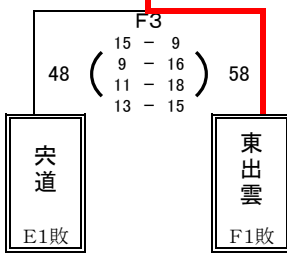

【男子決勝トーナメント 1日目】 6月7日(金) 島根体育館

男子5位決定リーグ

男子5位決定リーグ

【女子決勝トーナメント 1日目】 6月7日(金) 松江市総合体育館サブアリーナ

女子5位決定リーグ

女子5位決定リーグ

【男女決勝トーナメント 2日目】 6月8日(土) 松江市総合体育館メインアリーナ

女子5位決定リーグ

第一試合

女子5位決定リーグ

男子7位決定戦

第二試合

B②
試合なし

女子決勝戦

第三試合

女子3位決定戦

男子決勝戦

第四試合

男子3位決定戦

女子5位決定リーグ

第五試合

女子5位決定リーグ

女子5位決定リーグ

| | 湖北 中 | 宍道 中 | 松江四 中 | 東出雲 中 | 勝敗 | 順位 |
|-------|---------|---------|---------|---------|-----|----|
| 湖北 中 | | ● 36-46 | ● 47-56 | ● 32-35 | 0 3 | 8 |
| 宍道 中 | ○ 46-36 | | ○ 47-45 | ● 48-58 | 2 1 | 6 |
| 松江四 中 | ○ 56-47 | ● 45-47 | | ○ 73-40 | 2 1 | 5 |
| 東出雲 中 | ○ 35-32 | ○ 58-48 | ● 40-73 | | 2 1 | 7 |