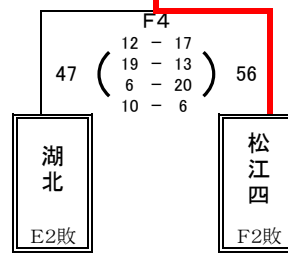

【男子決勝トーナメント 1日目】 6月7日(金) 島根体育館

男子5位決定リーグ

男子5位決定リーグ

【女子決勝トーナメント 1日目】 6月7日(金) 松江市総合体育館サブアリーナ

女子5位決定リーグ

女子5位決定リーグ

【男女決勝トーナメント 2日目】 6月8日(土) 松江市総合体育館メインアリーナ

女子5位決定リーグ

第一試合

女子5位決定リーグ

男子7位決定戦

第二試合

B②
試合なし

女子決勝戦

第三試合

女子3位決定戦