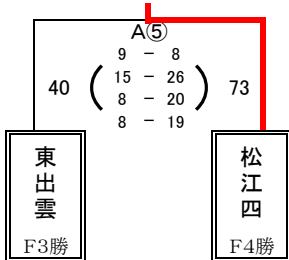

第一試合

女子5位決定リーグ

男子7位決定戦

第二試合

B②
試合なし

女子決勝戦

第三試合

女子3位決定戦

男子決勝戦

第四試合

男子3位決定戦

女子5位決定リーグ

第五試合

女子5位決定リーグ

女子5位決定リーグ

| | 湖北 中 | 宍道 中 | 松江四 中 | 東出雲 中 | 勝敗 | 順位 |
|-------|---------|---------|---------|---------|-----|----|
| 湖北 中 | | ● 36-46 | ● 47-56 | ● 32-35 | 0 3 | 8 |
| 宍道 中 | ○ 46-36 | | ○ 47-45 | ● 48-58 | 2 1 | 6 |
| 松江四 中 | ○ 56-47 | ● 45-47 | | ○ 73-40 | 2 1 | 5 |
| 東出雲 中 | ○ 35-32 | ○ 58-48 | ● 40-73 | | 2 1 | 7 |