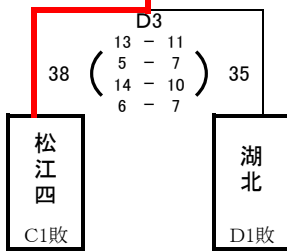

【男子決勝トーナメント 1日目】 6月7日(金) 島根体育館

男子5位決定リーグ

男子5位決定リーグ

【女子決勝トーナメント 1日目】 6月7日(金) 松江市総合体育館サブアリーナ

女子5位決定リーグ

女子5位決定リーグ

【男女決勝トーナメント 2日目】 6月8日(土) 松江市総合体育館メインアリーナ

女子5位決定リーグ

第一試合

女子5位決定リーグ

男子7位決定戦

第二試合

B②
試合なし

女子決勝戦

第三試合

女子3位決定戦

男子決勝戦

第四試合

男子3位決定戦

女子5位決定リーグ

第五試合

女子5位決定リーグ

女子5位決定リーグ

| | 湖北 中 | 宍道 中 | 松江四 中 | 東出雲 中 | 勝敗 | 順位 |
|-------|---------|---------|---------|---------|-----|----|
| 湖北 中 | | ● 36-46 | ● 47-56 | ● 32-35 | 0 3 | 8 |
| 宍道 中 | ○ 46-36 | | ○ 47-45 | ● 48-58 | 2 1 | 6 |
| 松江四 中 | ○ 56-47 | ● 45-47 | | ○ 73-40 | 2 1 | 5 |
| 東出雲 中 | ○ 35-32 | ○ 58-48 | ● 40-73 | | 2 1 | 7 |