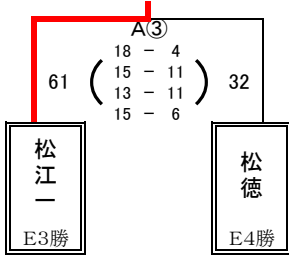

第一試合

女子5位決定リーグ

男子7位決定戦

第二試合

B②
試合なし

女子決勝戦

第三試合

女子3位決定戦

男子決勝戦

第四試合

男子3位決定戦

女子5位決定リーグ

第五試合

女子5位決定リーグ

女子5位決定リーグ

| | 湖北 中 | 宍道 中 | 松江四 中 | 東出雲 中 | 勝敗 | 順位 |
|-------|---------|---------|---------|---------|-----|----|
| 湖北 中 | | ● 36-46 | ● 47-56 | ● 32-35 | 0 3 | 8 |
| 宍道 中 | ○ 46-36 | | ○ 47-45 | ● 48-58 | 2 1 | 6 |
| 松江四 中 | ○ 56-47 | ● 45-47 | | ○ 73-40 | 2 1 | 5 |
| 東出雲 中 | ○ 35-32 | ○ 58-48 | ● 40-73 | | 2 1 | 7 |