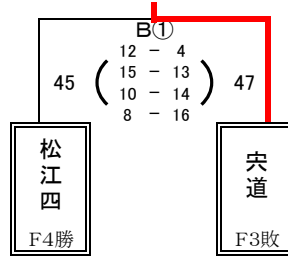

【男子決勝トーナメント 1日目】 6月7日(金) 島根体育館

男子5位決定リーグ

男子5位決定リーグ

【女子決勝トーナメント 1日目】 6月7日(金) 松江市総合体育館サブアリーナ

女子5位決定リーグ

女子5位決定リーグ

【男女決勝トーナメント 2日目】 6月8日(土) 松江市総合体育館メインアリーナ

女子5位決定リーグ

第一試合

女子5位決定リーグ

男子7位決定戦

第二試合

B②
試合なし

女子決勝戦

第三試合

女子3位決定戦

男子決勝戦

第四試合

男子3位決定戦

女子5位決定リーグ

第五試合

女子5位決定リーグ

女子5位決定リーグ

| | 湖北 中 | 宍道 中 | 松江四 中 | 東出雲 中 | 勝敗 | 順位 |
|-------|---------|---------|---------|---------|-----|----|
| 湖北 中 | | ● 36-46 | ● 47-56 | ● 32-35 | 0 3 | 8 |
| 宍道 中 | ○ 46-36 | | ○ 47-45 | ● 48-58 | 2 1 | 6 |
| 松江四 中 | ○ 56-47 | ● 45-47 | | ○ 73-40 | 2 1 | 5 |
| 東出雲 中 | ○ 35-32 | ○ 58-48 | ● 40-73 | | 2 1 | 7 |