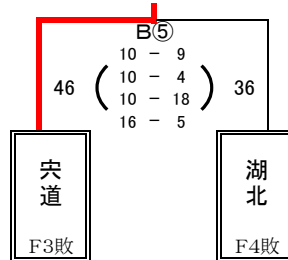

第一試合

女子5位決定リーグ

男子7位決定戦

第二試合

B②
試合なし

女子決勝戦

第三試合

女子3位決定戦

男子決勝戦

第四試合

男子3位決定戦

女子5位決定リーグ

第五試合

女子5位決定リーグ

女子5位決定リーグ

| | 湖北 中 | 宍道 中 | 松江四 中 | 東出雲 中 | 勝敗 | 順位 |
|-------|---------|---------|---------|---------|-----|----|
| 湖北 中 | | ● 36-46 | ● 47-56 | ● 32-35 | 0 3 | 8 |
| 宍道 中 | ○ 46-36 | | ○ 47-45 | ● 48-58 | 2 1 | 6 |
| 松江四 中 | ○ 56-47 | ● 45-47 | | ○ 73-40 | 2 1 | 5 |
| 東出雲 中 | ○ 35-32 | ○ 58-48 | ● 40-73 | | 2 1 | 7 |