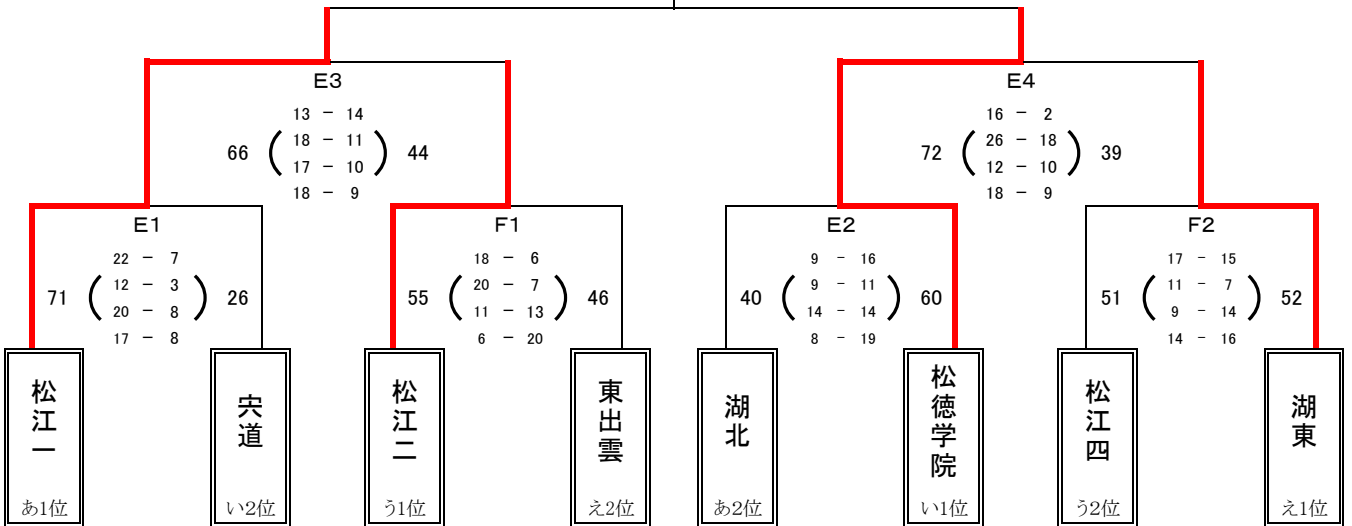

【男子決勝トーナメント 1日目】 6月7日(金) 島根体育館

男子5位決定リーグ

男子5位決定リーグ

【女子決勝トーナメント 1日目】 6月7日(金) 松江市総合体育館サブアリーナ

女子5位決定リーグ

女子5位決定リーグ

【男女決勝トーナメント 2日目】 6月8日(土) 松江市総合体育館メインアリーナ

女子5位決定リーグ

第一試合

女子5位決定リーグ

男子7位決定戦

第二試合

B②
試合なし

女子決勝戦

第三試合

女子3位決定戦

【順位決定方法】

- ①勝ち数の多いチームを上位とする。
 ②三者同率の場合は、該当ゲームの得失点差の多いチーム、総得点の多いチーム、総失点の少ないチームの順で決定する。

* 5, 6位決定リーグにおいて、上位2チームが決まった以降の順位決定のゲームは取りやめ、日程を繰り上げる。