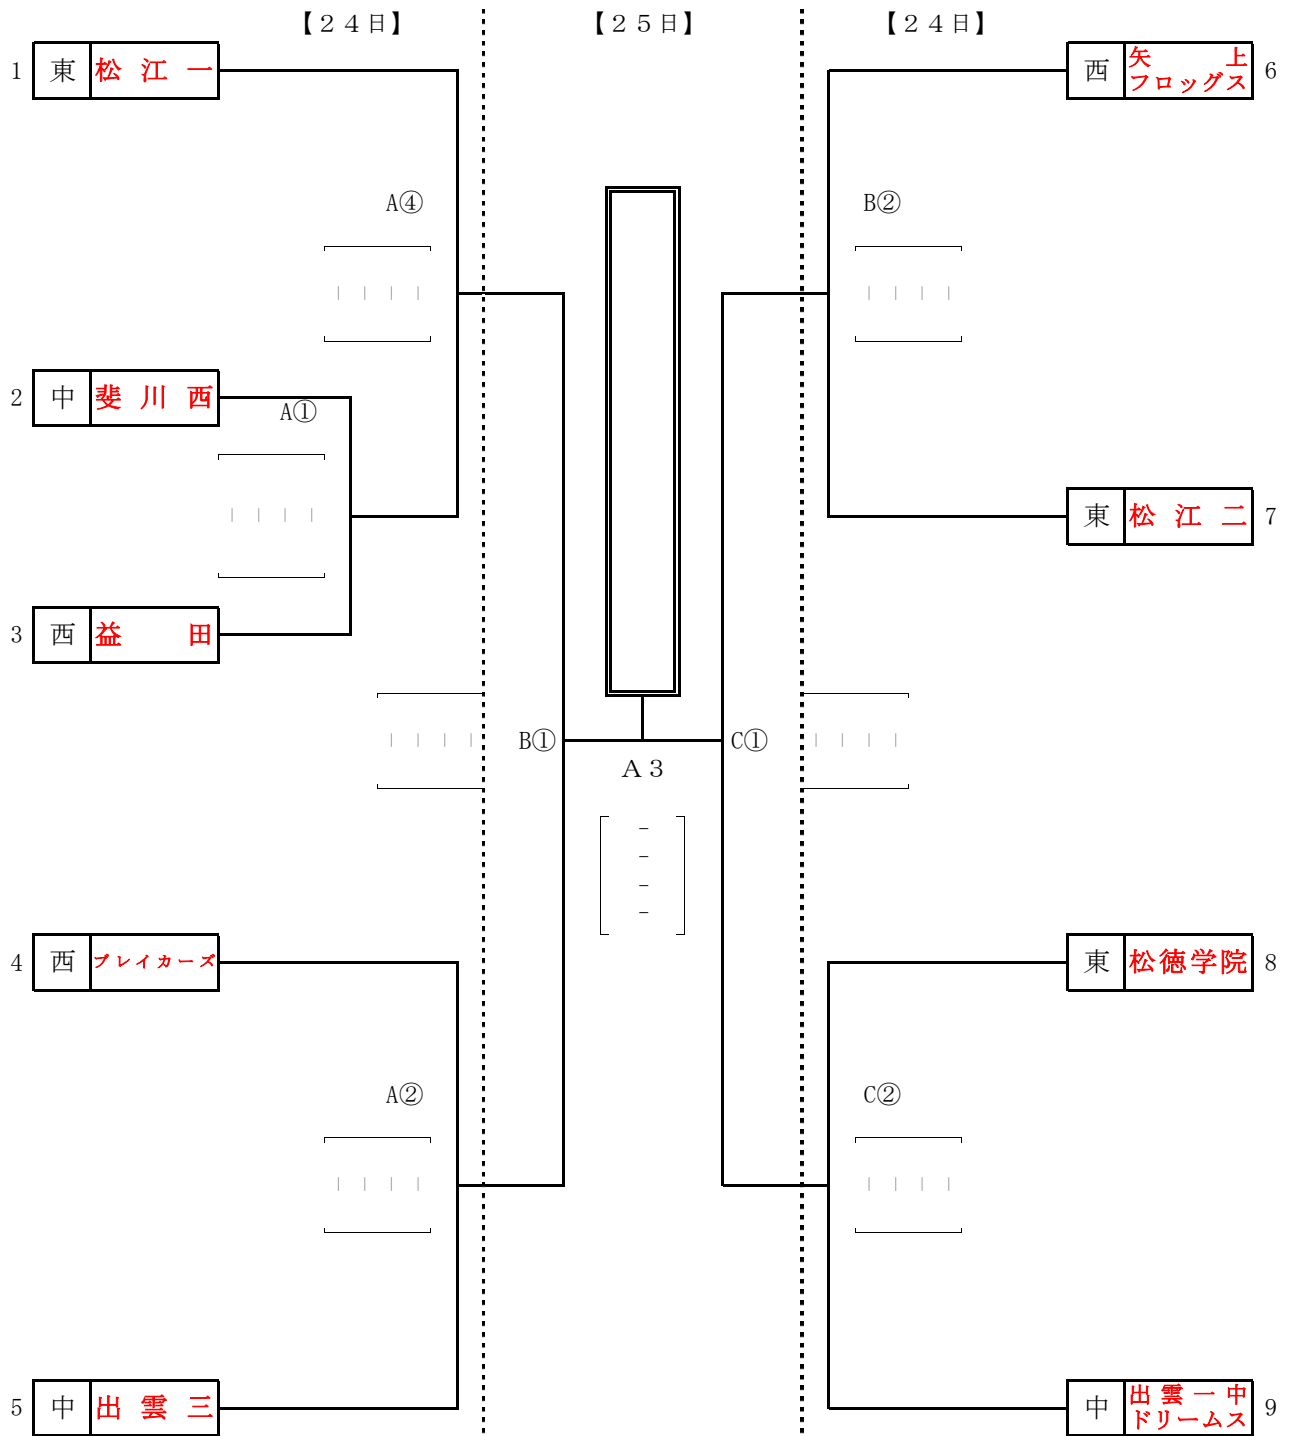

島根県U15バスケットボール選手権二次予選組み合わせ《男子》

コート: A・B・C…松江市総合体育館メインアリーナ D…松江市総合体育館サブアリーナ
 試合時間: ①9:00～ ②10:20～ ③11:40～ ④13:00～

島根県U15バスケットボール選手権二次予選組み合わせ《女子》

コート: A・B・C…松江市総合体育館メインアリーナ D…松江市総合体育館サブアリーナ

試合時間: ①9:00～ ②10:20～ ③11:40～ ④13:00～