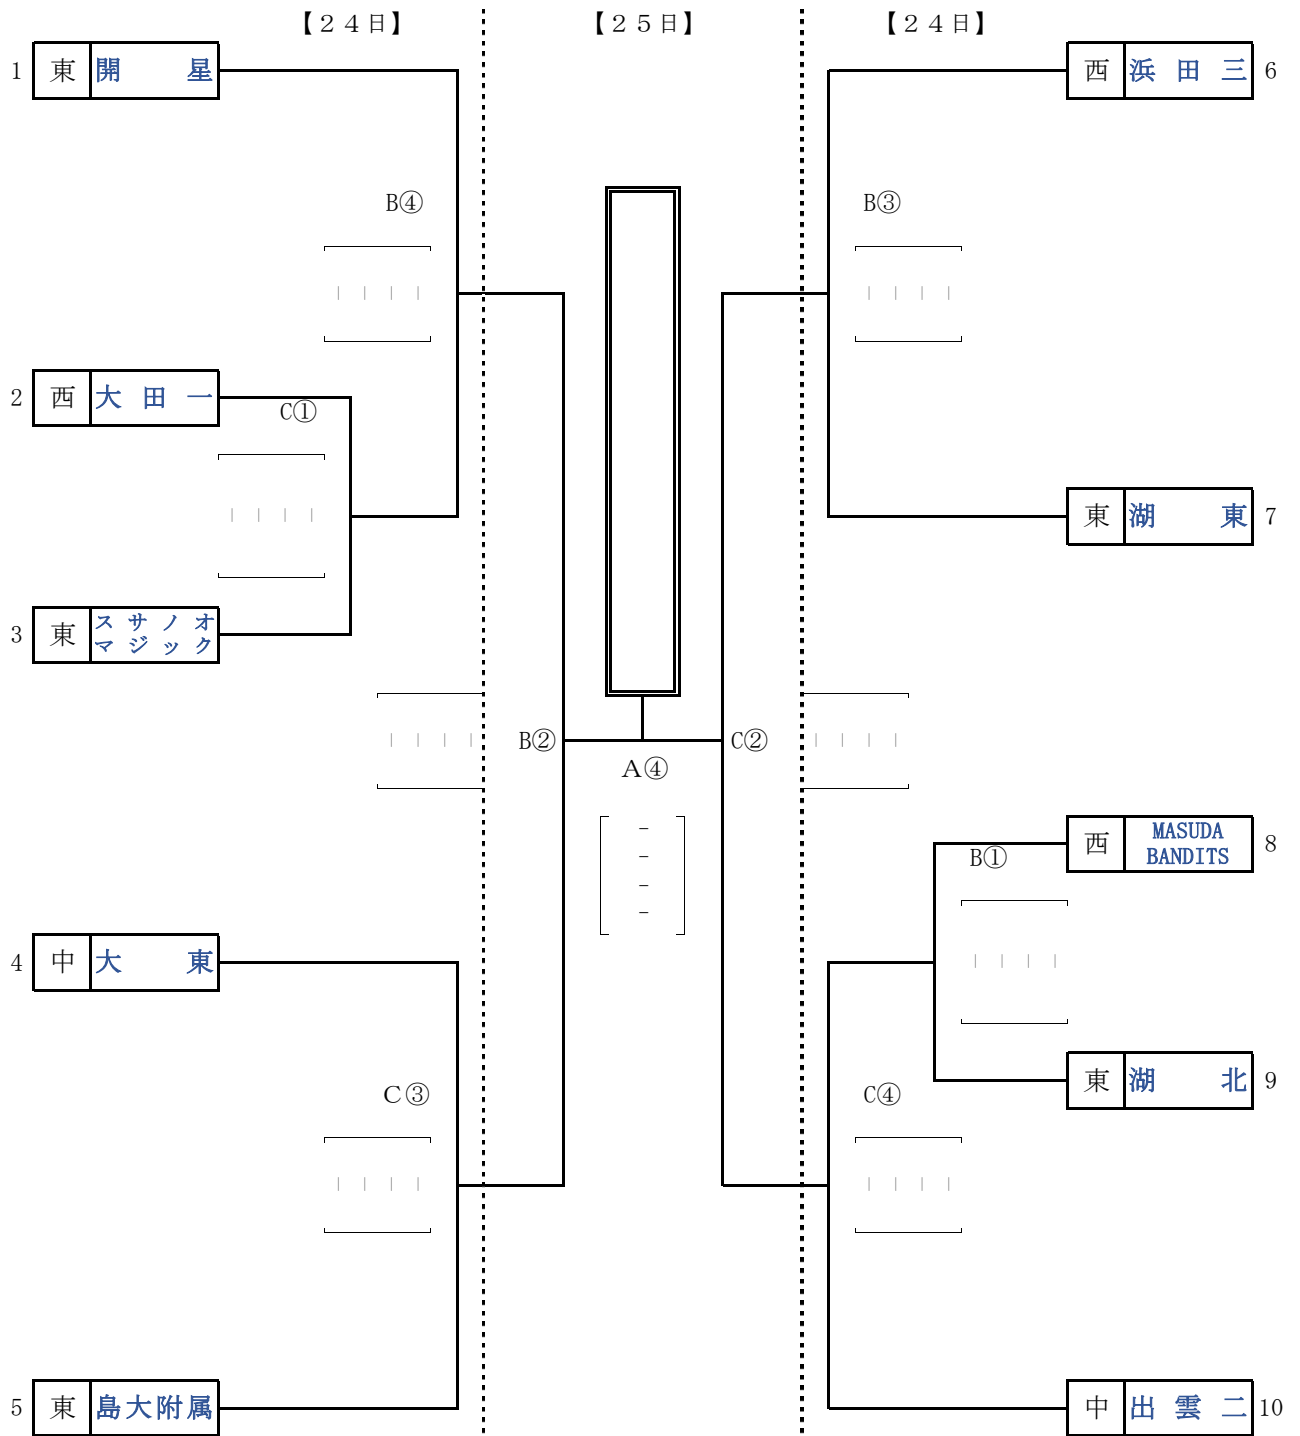

島根県U15バスケットボール選手権二次予選組み合わせ《男子》

コート: A・B・C…松江市総合体育館メインアリーナ D…松江市総合体育館サブアリーナ
 試合時間: ①9:00～ ②10:20～ ③11:40～ ④13:00～

島根県U15バスケットボール選手権二次予選組み合わせ《女子》

コート: A・B・C…松江市総合体育館メインアリーナ D…松江市総合体育館サブアリーナ

試合時間: ①9:00～ ②10:20～ ③11:40～ ④13:00～