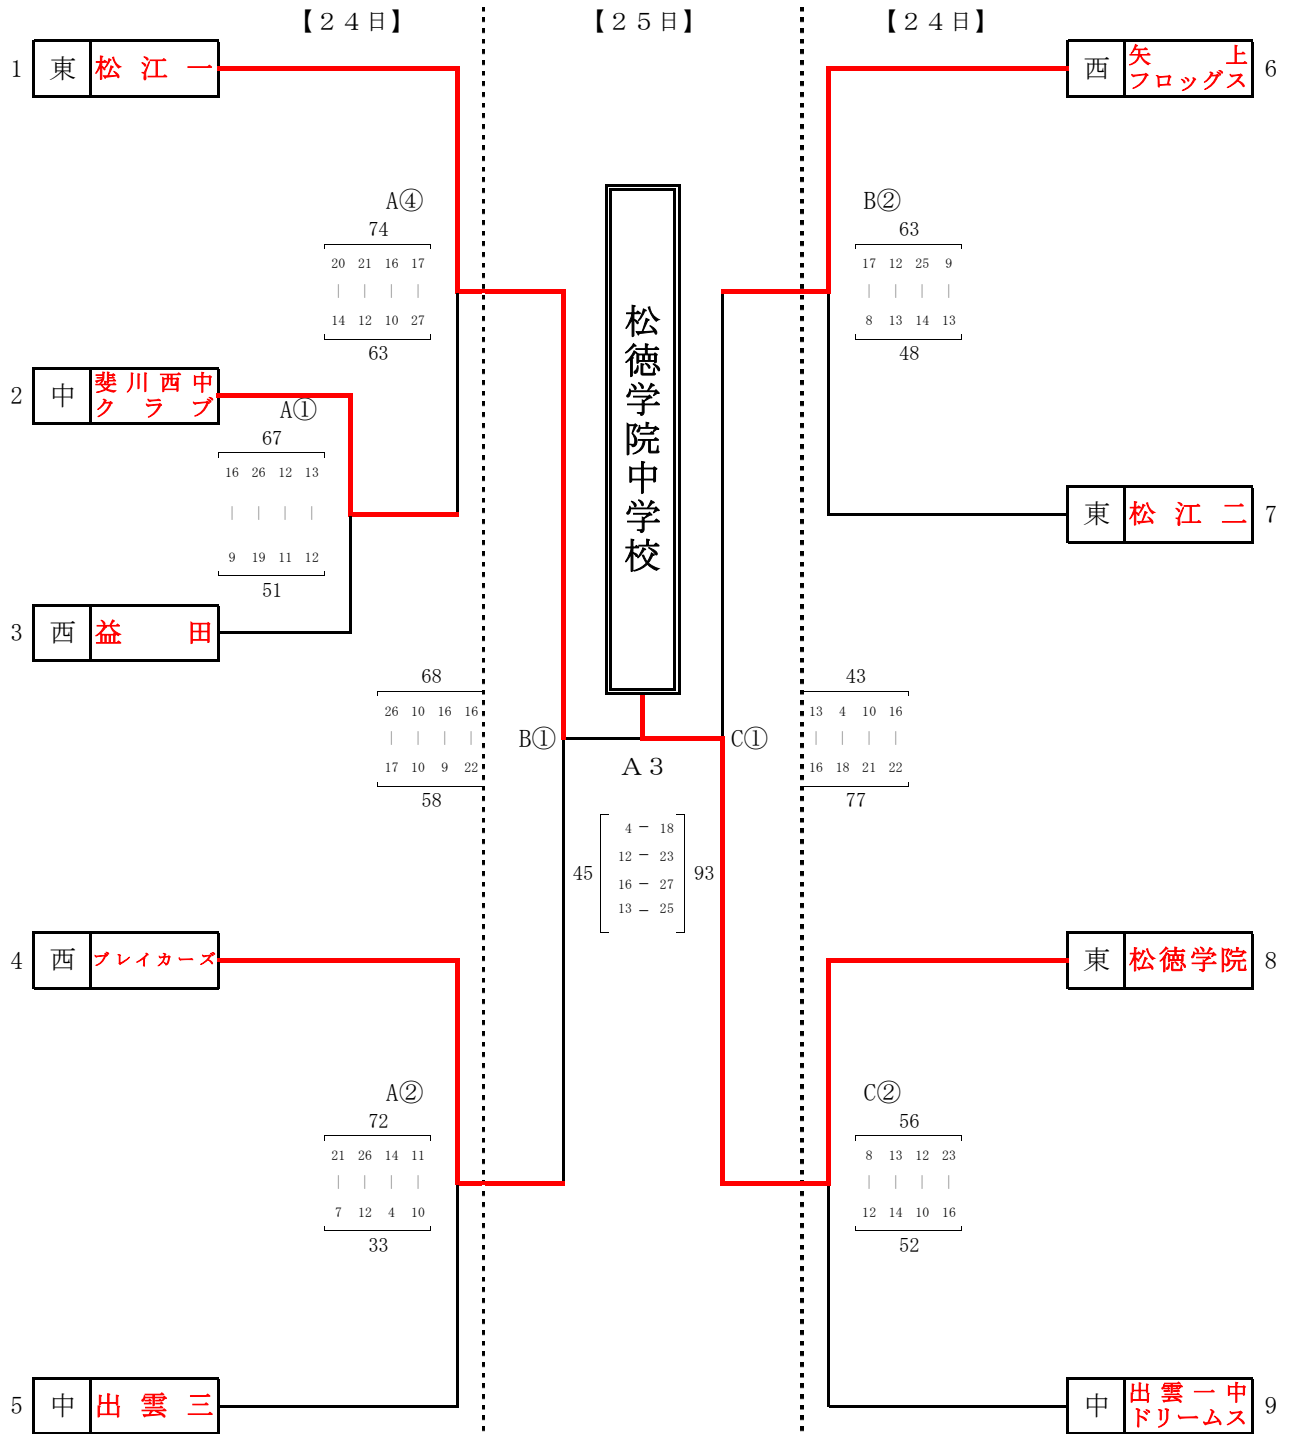

島根県U15バスケットボール選手権大会組み合わせ《男子》

コート： A・B・C…松江市総合体育館メインアリーナ D…松江市総合体育館サブアリーナ

試合時間： ①9:00～ ②10:20～ ③11:40～ ④13:00～

島根県U15バスケットボール選手権大会組み合わせ《女子》

コート： A・B・C…松江市総合体育館メインアリーナ D…松江市総合体育館サブアリーナ

試合時間： ①9:00～ ②10:20～ ③11:40～ ④13:00～