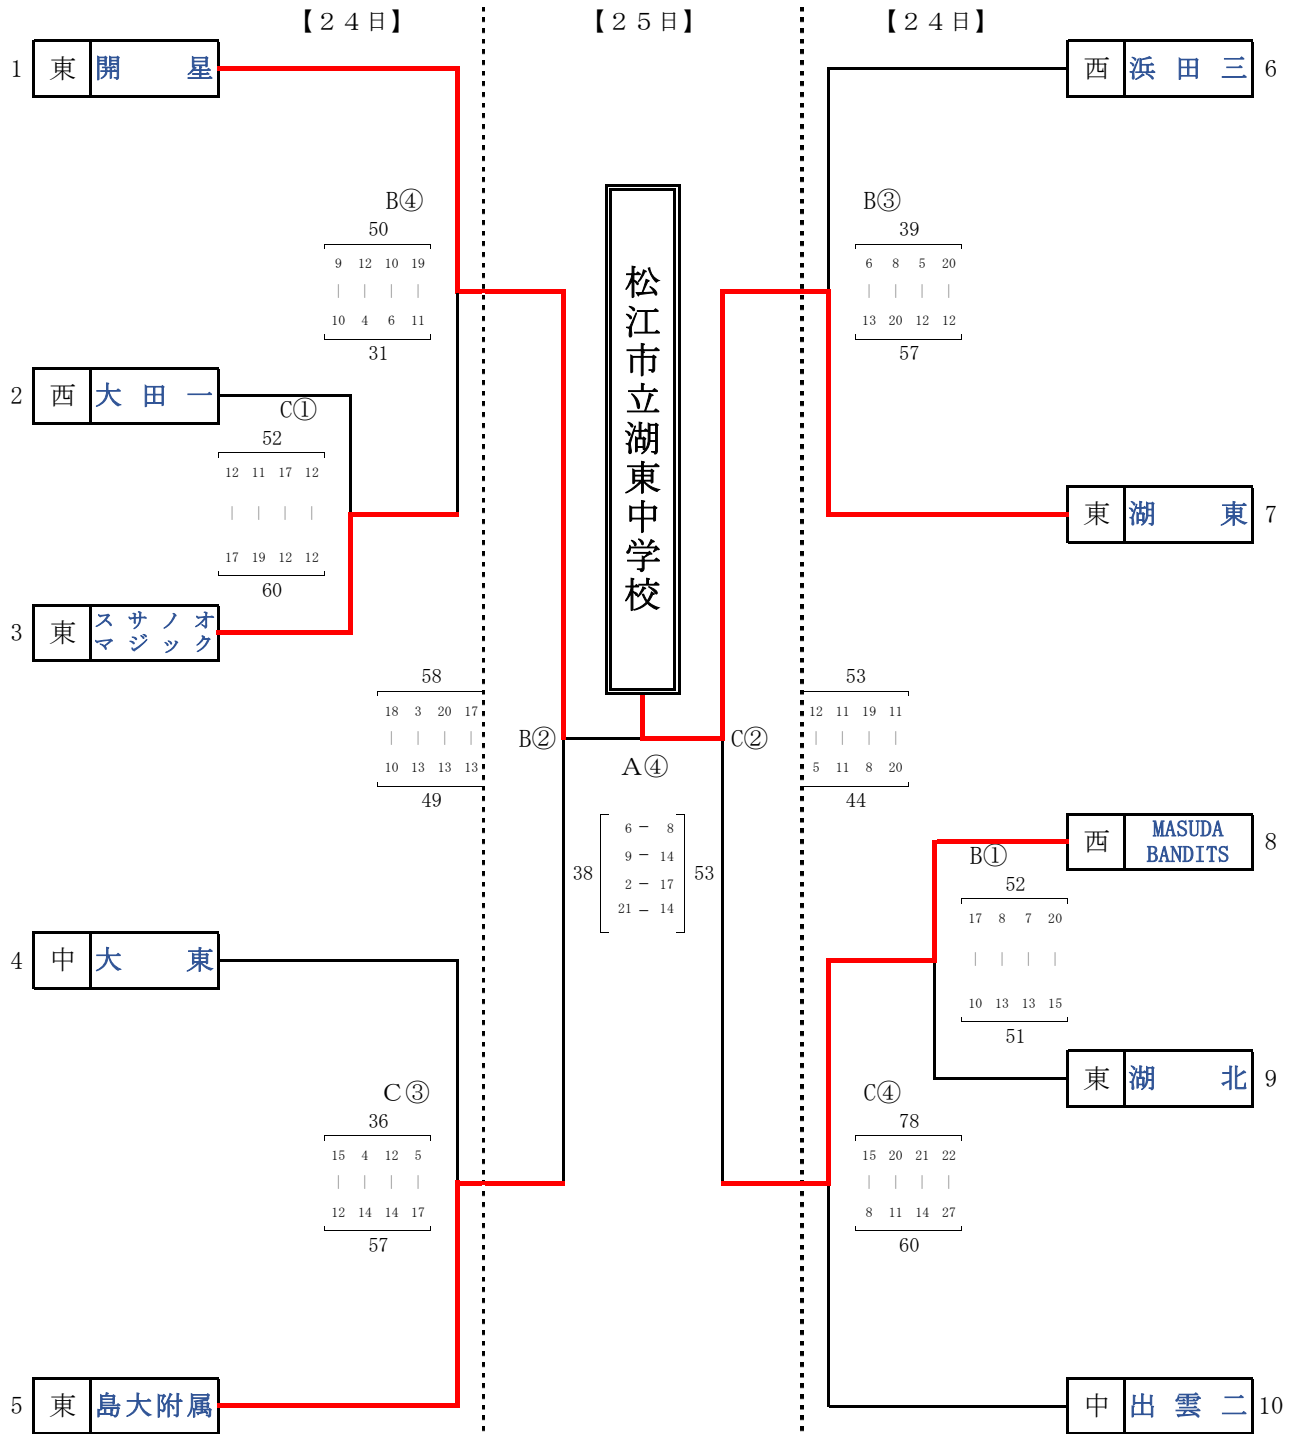

島根県U15バスケットボール選手権大会組み合わせ《男子》

コート： A・B・C…松江市総合体育館メインアリーナ D…松江市総合体育館サブアリーナ

試合時間： ①9:00～ ②10:20～ ③11:40～ ④13:00～

島根県U15バスケットボール選手権大会組み合わせ《女子》

コート： A・B・C…松江市総合体育館メインアリーナ D…松江市総合体育館サブアリーナ

試合時間： ①9:00～ ②10:20～ ③11:40～ ④13:00～