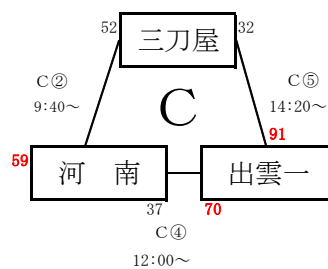

JWC地区予選（出雲・雲南）女子の部 組み合わせ

【リーグ戦】

A 1位 斐川西中学校
A 2位 斐川東中学校
A 3位 浜山中学校

B 1位 出雲第三中学校
B 2位 出雲第二中学校
B 3位 向陽中学校

C 1位 出雲第一中学校
C 2位 河南中学校
C 3位 三刀屋中学校

【出雲・雲南代表（3チーム）】

斐川西中学校
出雲第三中学校
出雲第一中学校

○試合時間 ①8:30 ②9:40 ③10:50 ④12:00 ⑤13:10 ⑥14:20

○試合方法 7-(1)-7-(5)-7-(1)-7

○Aコート：アリーナ入口側 Bコート：アリーナ中央 Cコート：アリーナ奥