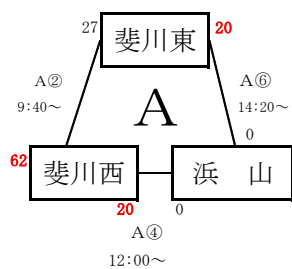

JWC地区予選（出雲・雲南）女子の部 組み合わせ

【リーグ戦】

A 1位 斐川西中学校
A 2位 斐川東中学校
A 3位 浜山中学校

B 1位 出雲第三中学校
B 2位 出雲第二中学校
B 3位 向陽中学校

C 1位 出雲第一中学校
C 2位 河南中学校
C 3位 三刀屋中学校

【出雲・雲南代表（3チーム）】

斐川西中学校
出雲第三中学校
出雲第一中学校

○試合時間 ①8:30 ②9:40 ③10:50 ④12:00 ⑤13:10 ⑥14:20

○試合方法 7-(1)-7-(5)-7-(1)-7

○Aコート：アリーナ入口側 Bコート：アリーナ中央 Cコート：アリーナ奥