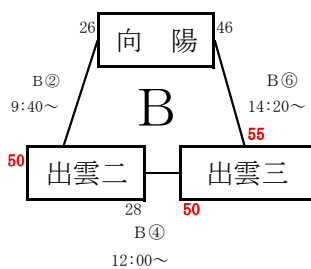

JWC地区予選（出雲・雲南）女子の部 組み合わせ

【リーグ戦】

A 1位 斐川西中学校
A 2位 斐川東中学校
A 3位 浜山中学校

B 1位 出雲第三中学校
B 2位 出雲第二中学校
B 3位 向陽中学校

C 1位 出雲第一中学校
C 2位 河南中学校
C 3位 三刀屋中学校

【出雲・雲南代表（3チーム）】

斐川西中学校
出雲第三中学校
出雲第一中学校

○試合時間 ①8:30 ②9:40 ③10:50 ④12:00 ⑤13:10 ⑥14:20

○試合方法 7-(1)-7-(5)-7-(1)-7

○Aコート：アリーナ入口側 Bコート：アリーナ中央 Cコート：アリーナ奥