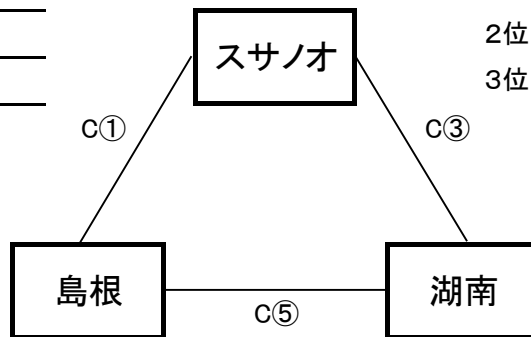

【一次リーグ・松江・安来・隠岐・男子】 8月9日(日) 鹿島総合体育館(A、B、Cコート)

【あ リーグ】

【い リーグ】

順位【あ リーグ】

1位 _____
2位 _____
3位 _____

【う リーグ】

順位【い リーグ】

1位 _____
2位 _____
3位 _____

【え リーグ】

順位【う リーグ】

1位 _____
2位 _____
3位 _____

【お リーグ】

順位【え リーグ】

1位 _____
2位 _____
3位 _____

順位【お リーグ】

1位 _____
2位 _____
3位 _____