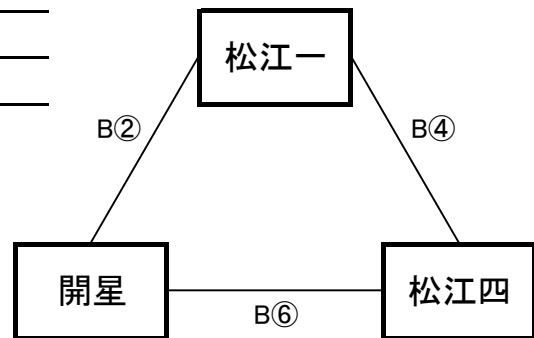

【一次リーグ・松江・安来・隠岐・男子】 8月9日(日) 鹿島総合体育館(A、B、Cコート)

【あ リーグ】

【い リーグ】

順位【あ リーグ】

1位 _____
2位 _____
3位 _____

【う リーグ】

順位【い リーグ】

1位 _____
2位 _____
3位 _____

【え リーグ】

順位【う リーグ】

1位 _____
2位 _____
3位 _____

【お リーグ】

順位【え リーグ】

1位 _____
2位 _____
3位 _____

順位【お リーグ】

1位 _____
2位 _____
3位 _____

【順位決定方法】

①勝ち数の多いチームを上位とする。

②三者同率の場合は、得失点差で順位を決定する。決まらない場合は、総得点の多いチーム、総失点の少ないチームの順で順位を決定する。さらに決まらない場合は、抽選にて順位を決定する。

試合時間 ①9:00～ ②10:20～ ③11:40～ ④13:00～ ⑤14:20～ ⑥15:40～