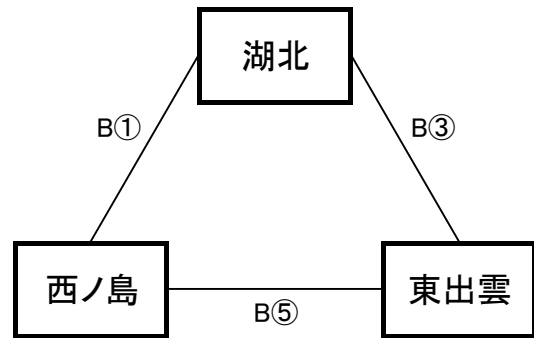

【一次リーグ・松江・安来・隠岐・男子】 8月9日(日) 鹿島総合体育館(A、B、Cコート)

【あ リーグ】

【い リーグ】

順位【あ リーグ】

1位 _____
2位 _____
3位 _____

【う リーグ】

順位【い リーグ】

1位 _____
2位 _____
3位 _____

【え リーグ】

順位【う リーグ】

1位 _____
2位 _____
3位 _____

【お リーグ】

順位【え リーグ】

1位 _____
2位 _____
3位 _____

順位【お リーグ】

1位 _____
2位 _____
3位 _____