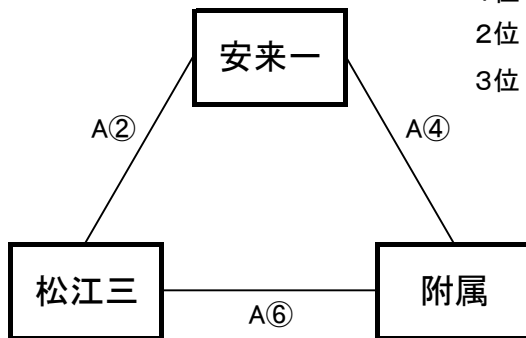

【一次リーグ・松江・安来・隠岐・男子】 8月9日(日) 鹿島総合体育館(A、B、Cコート)

【あ リーグ】

【い リーグ】

順位【あ リーグ】

1位 _____
2位 _____
3位 _____

【う リーグ】

順位【い リーグ】

1位 _____
2位 _____
3位 _____

【え リーグ】

順位【う リーグ】

1位 _____
2位 _____
3位 _____

【お リーグ】

順位【え リーグ】

1位 _____
2位 _____
3位 _____

順位【お リーグ】

1位 _____
2位 _____
3位 _____

【順位決定方法】

①勝ち数の多いチームを上位とする。

②三者同率の場合は、得失点差で順位を決定する。決まらない場合は、総得点の多いチーム、総失点の少ないチームの順で順位を決定する。さらに決まらない場合は、抽選にて順位を決定する。

試合時間 ①9:00～ ②10:20～ ③11:40～ ④13:00～ ⑤14:20～ ⑥15:40～