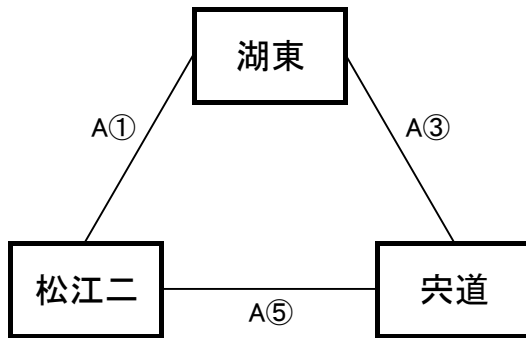

【一次リーグ・松江・安来・隠岐・男子】 8月9日(日) 鹿島総合体育館(A、B、Cコート)

【あ リーグ】

【い リーグ】

順位【あ リーグ】

1位 _____
2位 _____
3位 _____

【う リーグ】

順位【い リーグ】

1位 _____
2位 _____
3位 _____

【え リーグ】

順位【う リーグ】

1位 _____
2位 _____
3位 _____

【お リーグ】

順位【え リーグ】

1位 _____
2位 _____
3位 _____

順位【お リーグ】

1位 _____
2位 _____
3位 _____

【順位決定方法】

①勝ち数の多いチームを上位とする。

②三者同率の場合は、得失点差で順位を決定する。決まらない場合は、総得点の多いチーム、総失点の少ないチームの順で順位を決定する。さらに決まらない場合は、抽選にて順位を決定する。

試合時間 ①9:00～ ②10:20～ ③11:40～ ④13:00～ ⑤14:20～ ⑥15:40～