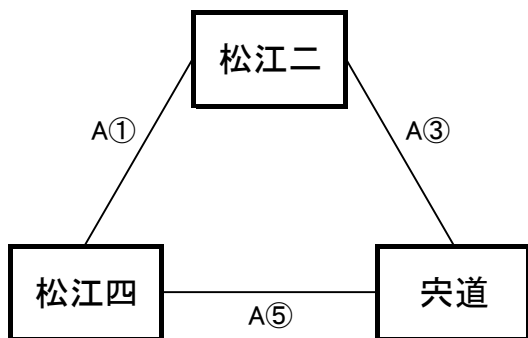

【一次リーグ・松江・安来・隠岐・女子】8月10日(月) 鹿島総合体育館(A、Bコート)

《ア リーグ》

予選順位 《ア リーグ》

1位 \_\_\_\_\_  
 2位 \_\_\_\_\_  
 3位 \_\_\_\_\_

《イ リーグ》

予選順位 《イ リーグ》

1位 \_\_\_\_\_  
 2位 \_\_\_\_\_  
 3位 \_\_\_\_\_

《ウ リーグ》

予選順位 《ウ リーグ》

1位 \_\_\_\_\_  
 2位 \_\_\_\_\_  
 3位 \_\_\_\_\_

《エ リーグ》

予選順位 《エ リーグ》

1位 \_\_\_\_\_  
 2位 \_\_\_\_\_  
 3位 \_\_\_\_\_

【順位決定方法】

- ①勝ち数の多いチームを上位とする。
- ②三者同率の場合は、得失点差で順位を決定する。決まらない場合は、総得点の多いチーム、総失点の少ないチームの順で順位を決定する。さらに決まらない場合は、抽選にて順位を決定する。