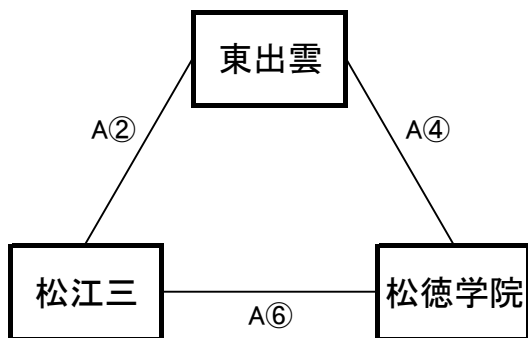

【一次リーグ・松江・安来・隠岐・女子】8月10日(月) 鹿島総合体育館(A、Bコート)

《ア リーグ》

予選順位 《ア リーグ》

1位 \_\_\_\_\_  
 2位 \_\_\_\_\_  
 3位 \_\_\_\_\_

《イ リーグ》

予選順位 《イ リーグ》

1位 \_\_\_\_\_  
 2位 \_\_\_\_\_  
 3位 \_\_\_\_\_

《ウ リーグ》

予選順位 《ウ リーグ》

1位 \_\_\_\_\_  
 2位 \_\_\_\_\_  
 3位 \_\_\_\_\_

《エ リーグ》

予選順位 《エ リーグ》

1位 \_\_\_\_\_  
 2位 \_\_\_\_\_  
 3位 \_\_\_\_\_

【順位決定方法】

- ①勝ち数の多いチームを上位とする。
- ②三者同率の場合は、得失点差で順位を決定する。決まらない場合は、総得点の多いチーム、総失点の少ないチームの順で順位を決定する。さらに決まらない場合は、抽選にて順位を決定する。