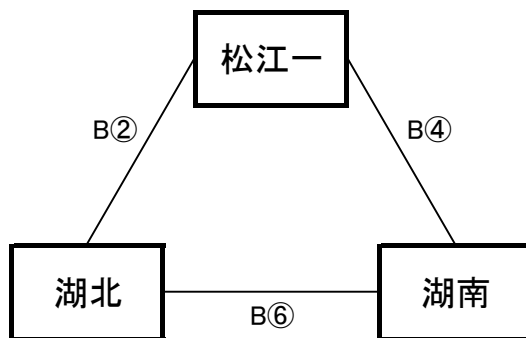

【一次リーグ・松江・安来・隠岐・女子】8月10日(月) 鹿島総合体育館(A、Bコート)

《ア リーグ》

予選順位 《ア リーグ》

1位 \_\_\_\_\_  
 2位 \_\_\_\_\_  
 3位 \_\_\_\_\_

《イ リーグ》

予選順位 《イ リーグ》

1位 \_\_\_\_\_  
 2位 \_\_\_\_\_  
 3位 \_\_\_\_\_

《ウ リーグ》

予選順位 《ウ リーグ》

1位 \_\_\_\_\_  
 2位 \_\_\_\_\_  
 3位 \_\_\_\_\_

《エ リーグ》

予選順位 《エ リーグ》

1位 \_\_\_\_\_  
 2位 \_\_\_\_\_  
 3位 \_\_\_\_\_

【順位決定方法】

- ①勝ち数の多いチームを上位とする。
- ②三者同率の場合は、得失点差で順位を決定する。決まらない場合は、総得点の多いチーム、総失点の少ないチームの順で順位を決定する。さらに決まらない場合は、抽選にて順位を決定する。