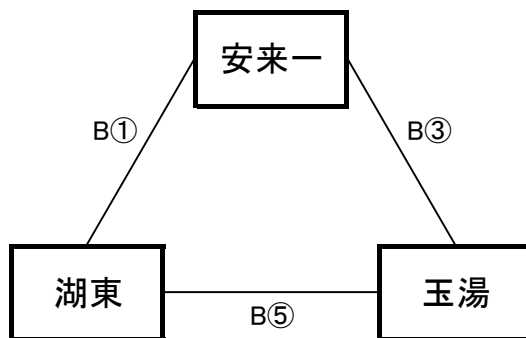

【一次リーグ・松江・安来・隠岐・女子】8月10日(月) 鹿島総合体育館(A、Bコート)

《ア リーグ》

予選順位 《ア リーグ》

1位 \_\_\_\_\_  
 2位 \_\_\_\_\_  
 3位 \_\_\_\_\_

《イ リーグ》

予選順位 《イ リーグ》

1位 \_\_\_\_\_  
 2位 \_\_\_\_\_  
 3位 \_\_\_\_\_

《ウ リーグ》

予選順位 《ウ リーグ》

1位 \_\_\_\_\_  
 2位 \_\_\_\_\_  
 3位 \_\_\_\_\_

《エ リーグ》

予選順位 《エ リーグ》

1位 \_\_\_\_\_  
 2位 \_\_\_\_\_  
 3位 \_\_\_\_\_

【順位決定方法】

- ①勝ち数の多いチームを上位とする。
- ②三者同率の場合は、得失点差で順位を決定する。決まらない場合は、総得点の多いチーム、総失点の少ないチームの順で順位を決定する。さらに決まらない場合は、抽選にて順位を決定する。