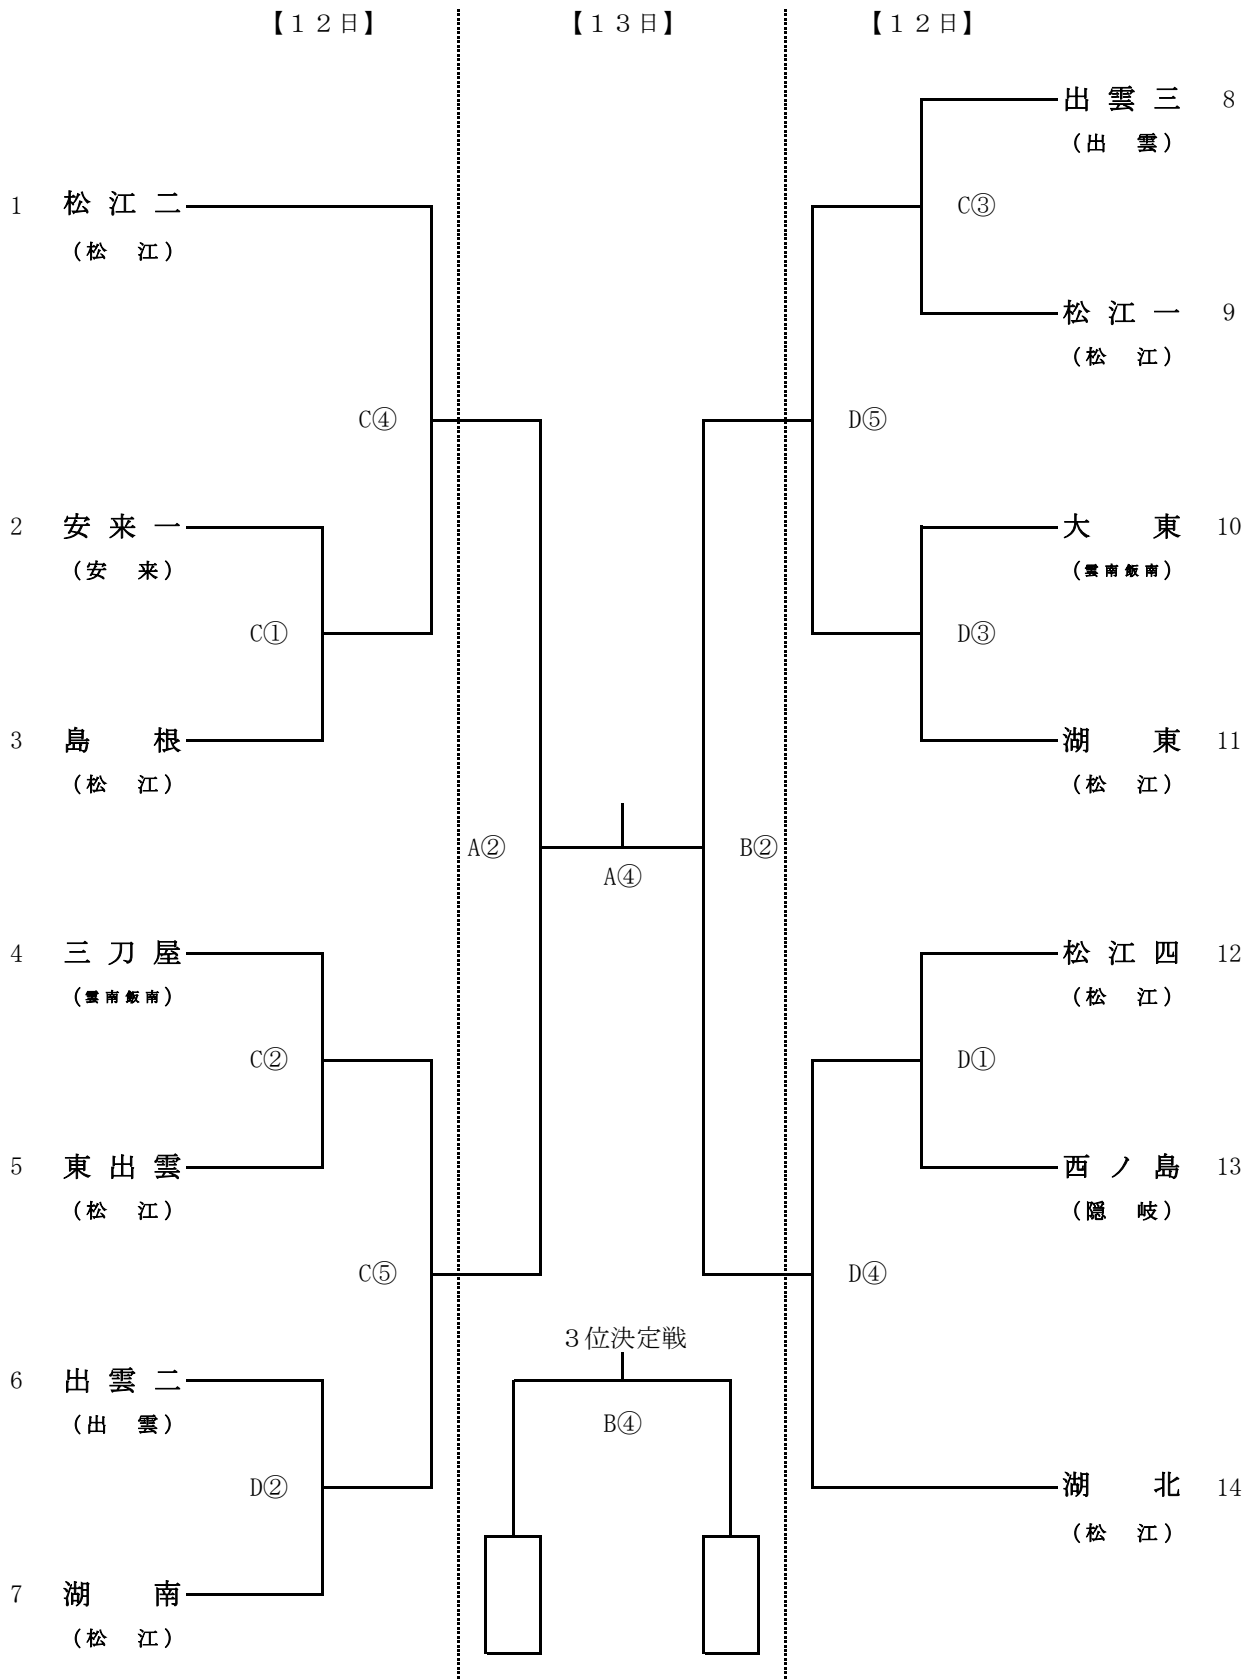

第65回 出雲地区中学校新人バスケットボール大会
《男子組み合わせ》

コート: A・B…斐川第1体育館 C・D…出雲市立斐川西中学校

試合開始時刻: ①9:00~ ②10:20~ ③11:40~ ④13:00~ ⑤14:20~

第65回 出雲地区中学校新人バスケットボール大会
《女子組み合わせ》

コート: A・B…斐川第1体育館 (C・D…出雲市立斐川西中学校)

試合開始時刻: ①9:00～ ②10:20～ ③11:40～ ④13:00～ ⑤14:20～ ⑥15:40～