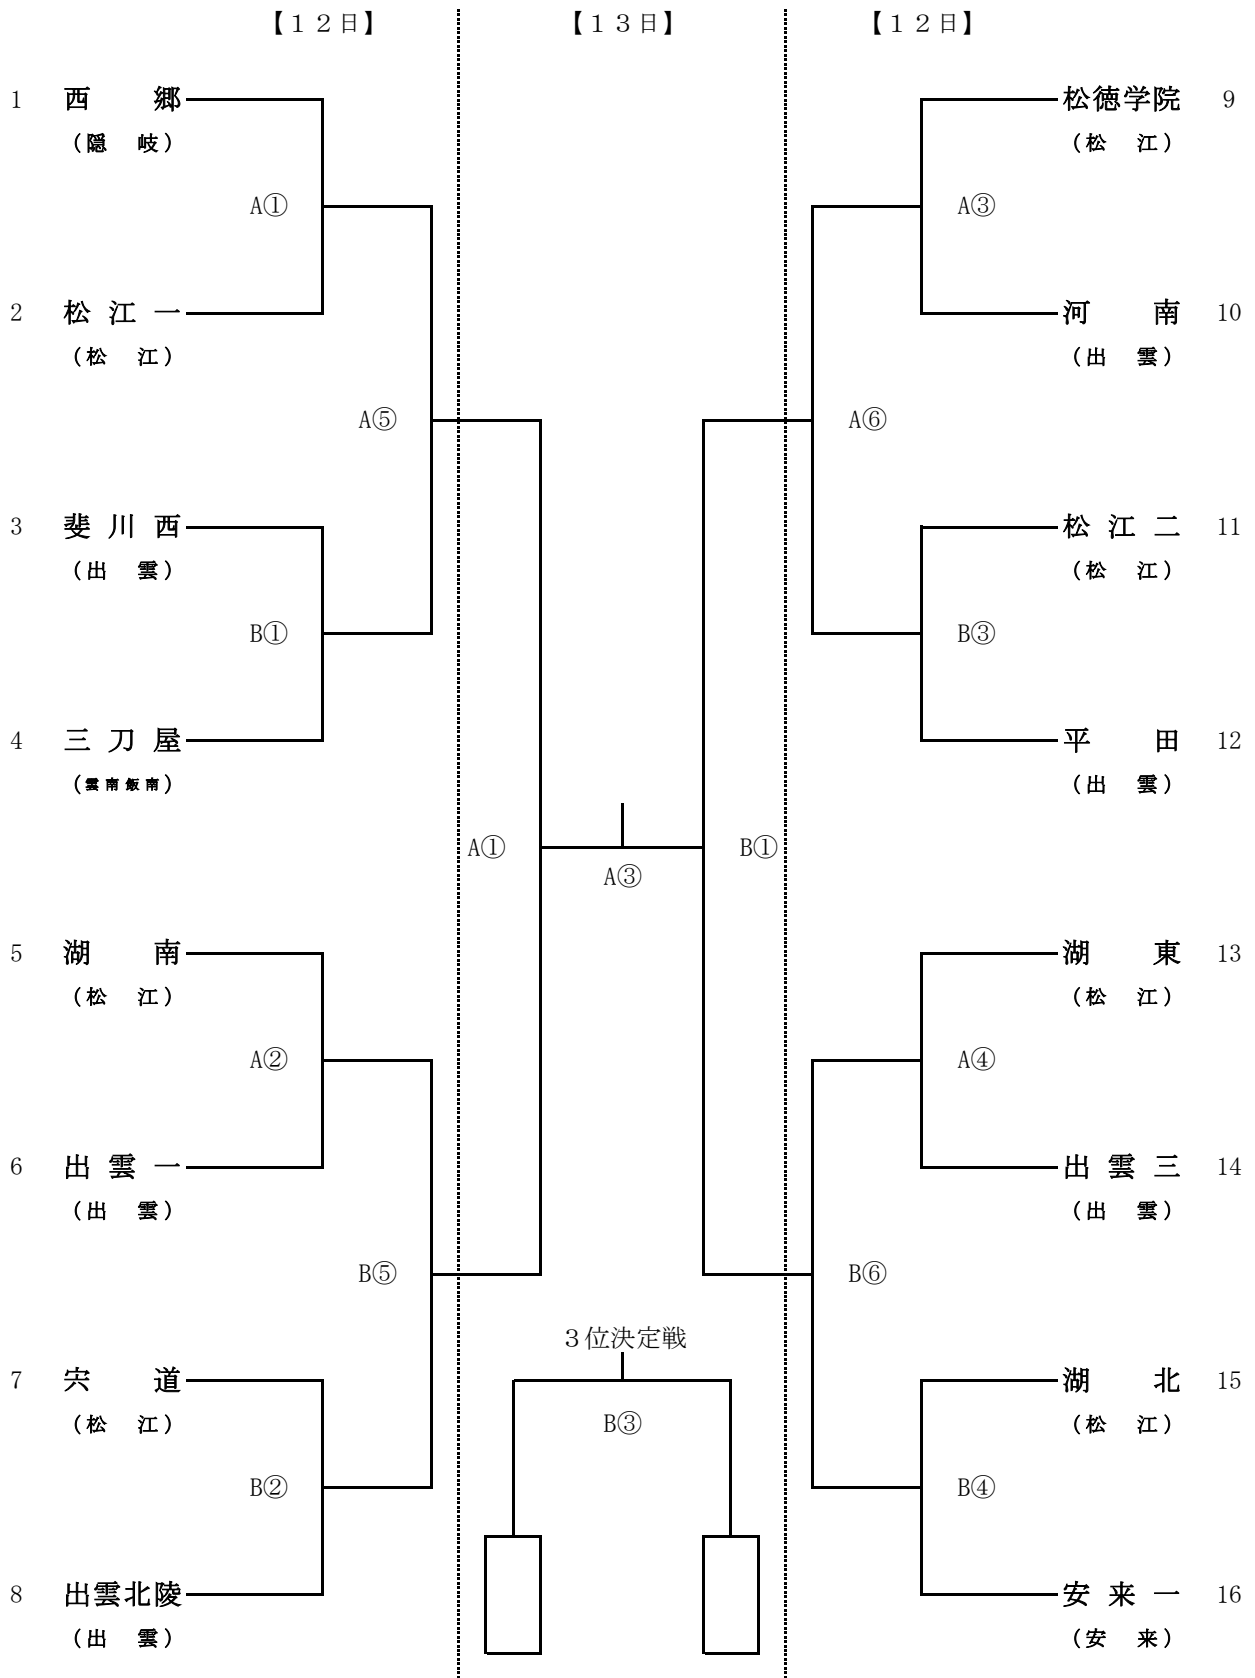

第65回 出雲地区中学校新人バスケットボール大会
《男子組み合わせ》

コート: A・B…斐川第1体育館 C・D…出雲市立斐川西中学校

試合開始時刻: ①9:00~ ②10:20~ ③11:40~ ④13:00~ ⑤14:20~

第65回 出雲地区中学校新人バスケットボール大会
《女子組み合わせ》

コート: A・B…斐川第1体育館 (C・D…出雲市立斐川西中学校)

試合開始時刻: ①9:00～ ②10:20～ ③11:40～ ④13:00～ ⑤14:20～ ⑥15:40～