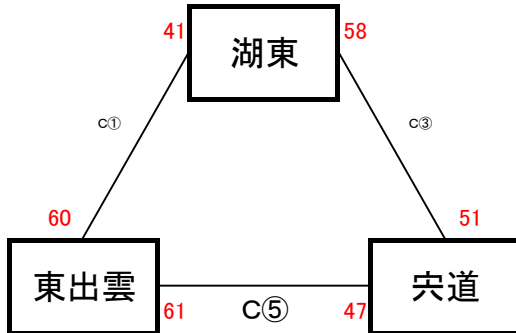

【男子予選リーグ】 10月8日(木) 島根体育館(C、Dコート)

《ア リーグ》

予選順位 《ア リーグ》

1位	東出雲	中
2位	湖東	中
3位	宍道	中

《イ リーグ》

予選順位 《イ リーグ》

1位	湖北	中
2位	湖南	中
3位	島根	中

《ウ リーグ》

予選順位 《ウ リーグ》

1位	松江二	中
2位	島大附属	中
3位	開星・四中	中

《エ リーグ》

予選順位 《エ リーグ》

1位	松江一	中
2位	松江四	中
3位	松江三	中

【順位決定方法】

①勝ち数の多いチームを上位とする。

②三者同率の場合は、得失点差で順位を決定する。決まらない場合は、総得点の多いチーム、総失点の少ないチームの順で順位を決定する。さらに決まらない場合は、抽選にて順位を決定する。

試合時間 ①9:00～ ②10:20～ ③11:40～ ④13:00～ ⑤14:20～ ⑥15:40～

【男子決勝トーナメント】 10月9日(金):島根体育館 10日(土):松江市総合体育館(サブアリーナ)

【9日】

【10日】

【9日】