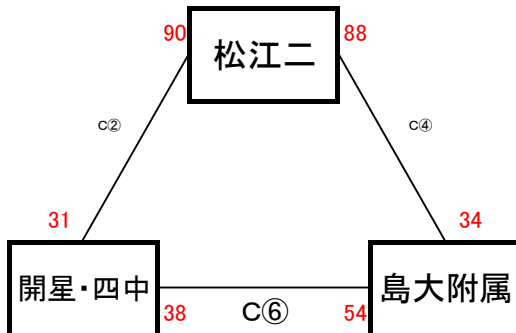

【男子予選リーグ】 10月8日(木) 島根体育館(C、Dコート)

《ア リーグ》

予選順位 《ア リーグ》

1位	東出雲	中
2位	湖東	中
3位	宍道	中

《イ リーグ》

予選順位 《イ リーグ》

1位	湖北	中
2位	湖南	中
3位	島根	中

《ウ リーグ》

予選順位 《ウ リーグ》

1位	松江二	中
2位	島大附属	中
3位	開星・四中	中

《エ リーグ》

予選順位 《エ リーグ》

1位	松江一	中
2位	松江四	中
3位	松江三	中

【順位決定方法】

①勝ち数の多いチームを上位とする。

②三者同率の場合は、得失点差で順位を決定する。決まらない場合は、総得点の多いチーム、総失点の少ないチームの順で順位を決定する。さらに決まらない場合は、抽選にて順位を決定する。

試合時間 ①9:00～ ②10:20～ ③11:40～ ④13:00～ ⑤14:20～ ⑥15:40～

【男子決勝トーナメント】 10月9日(金):島根体育館 10日(土):松江市総合体育館(サブアリーナ)

【9日】

【10日】

【9日】