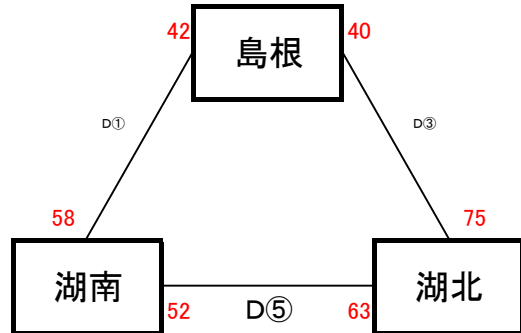

【男子予選リーグ】 10月8日(木) 島根体育館(C、Dコート)

《ア リーグ》

予選順位 《ア リーグ》

1位	東出雲	中
2位	湖東	中
3位	宍道	中

《イ リーグ》

予選順位 《イ リーグ》

1位	湖北	中
2位	湖南	中
3位	島根	中

《ウ リーグ》

予選順位 《ウ リーグ》

1位	松江二	中
2位	島大附属	中
3位	開星・四中	中

《エ リーグ》

予選順位 《エ リーグ》

1位	松江一	中
2位	松江四	中
3位	松江三	中

【順位決定方法】

①勝ち数の多いチームを上位とする。

②三者同率の場合は、得失点差で順位を決定する。決まらない場合は、総得点の多いチーム、総失点の少ないチームの順で順位を決定する。さらに決まらない場合は、抽選にて順位を決定する。

試合時間 ①9:00～ ②10:20～ ③11:40～ ④13:00～ ⑤14:20～ ⑥15:40～

【男子決勝トーナメント】 10月9日(金):島根体育館 10日(土):松江市総合体育館(サブアリーナ)

【9日】

【10日】

【9日】