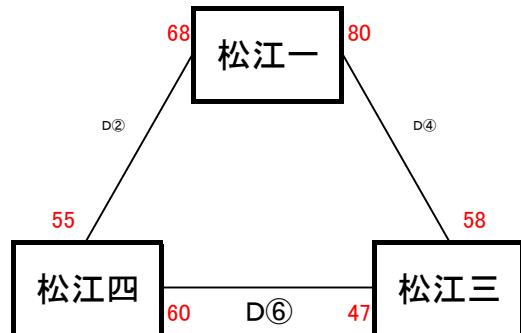

【男子予選リーグ】 10月8日(木) 島根体育館(C、Dコート)

《ア リーグ》

予選順位 《ア リーグ》

1位	東出雲	中
2位	湖東	中
3位	宍道	中

《イ リーグ》

予選順位 《イ リーグ》

1位	湖北	中
2位	湖南	中
3位	島根	中

《ウ リーグ》

予選順位 《ウ リーグ》

1位	松江二	中
2位	島大附属	中
3位	開星・四中	中

《エ リーグ》

予選順位 《エ リーグ》

1位	松江一	中
2位	松江四	中
3位	松江三	中

【順位決定方法】

①勝ち数の多いチームを上位とする。

②三者同率の場合は、得失点差で順位を決定する。決まらない場合は、総得点の多いチーム、総失点の少ないチームの順で順位を決定する。さらに決まらない場合は、抽選にて順位を決定する。

試合時間 ①9:00～ ②10:20～ ③11:40～ ④13:00～ ⑤14:20～ ⑥15:40～

【男子決勝トーナメント】 10月9日(金):島根体育館 10日(土):松江市総合体育館(サブアリーナ)

【9日】

【10日】

【9日】