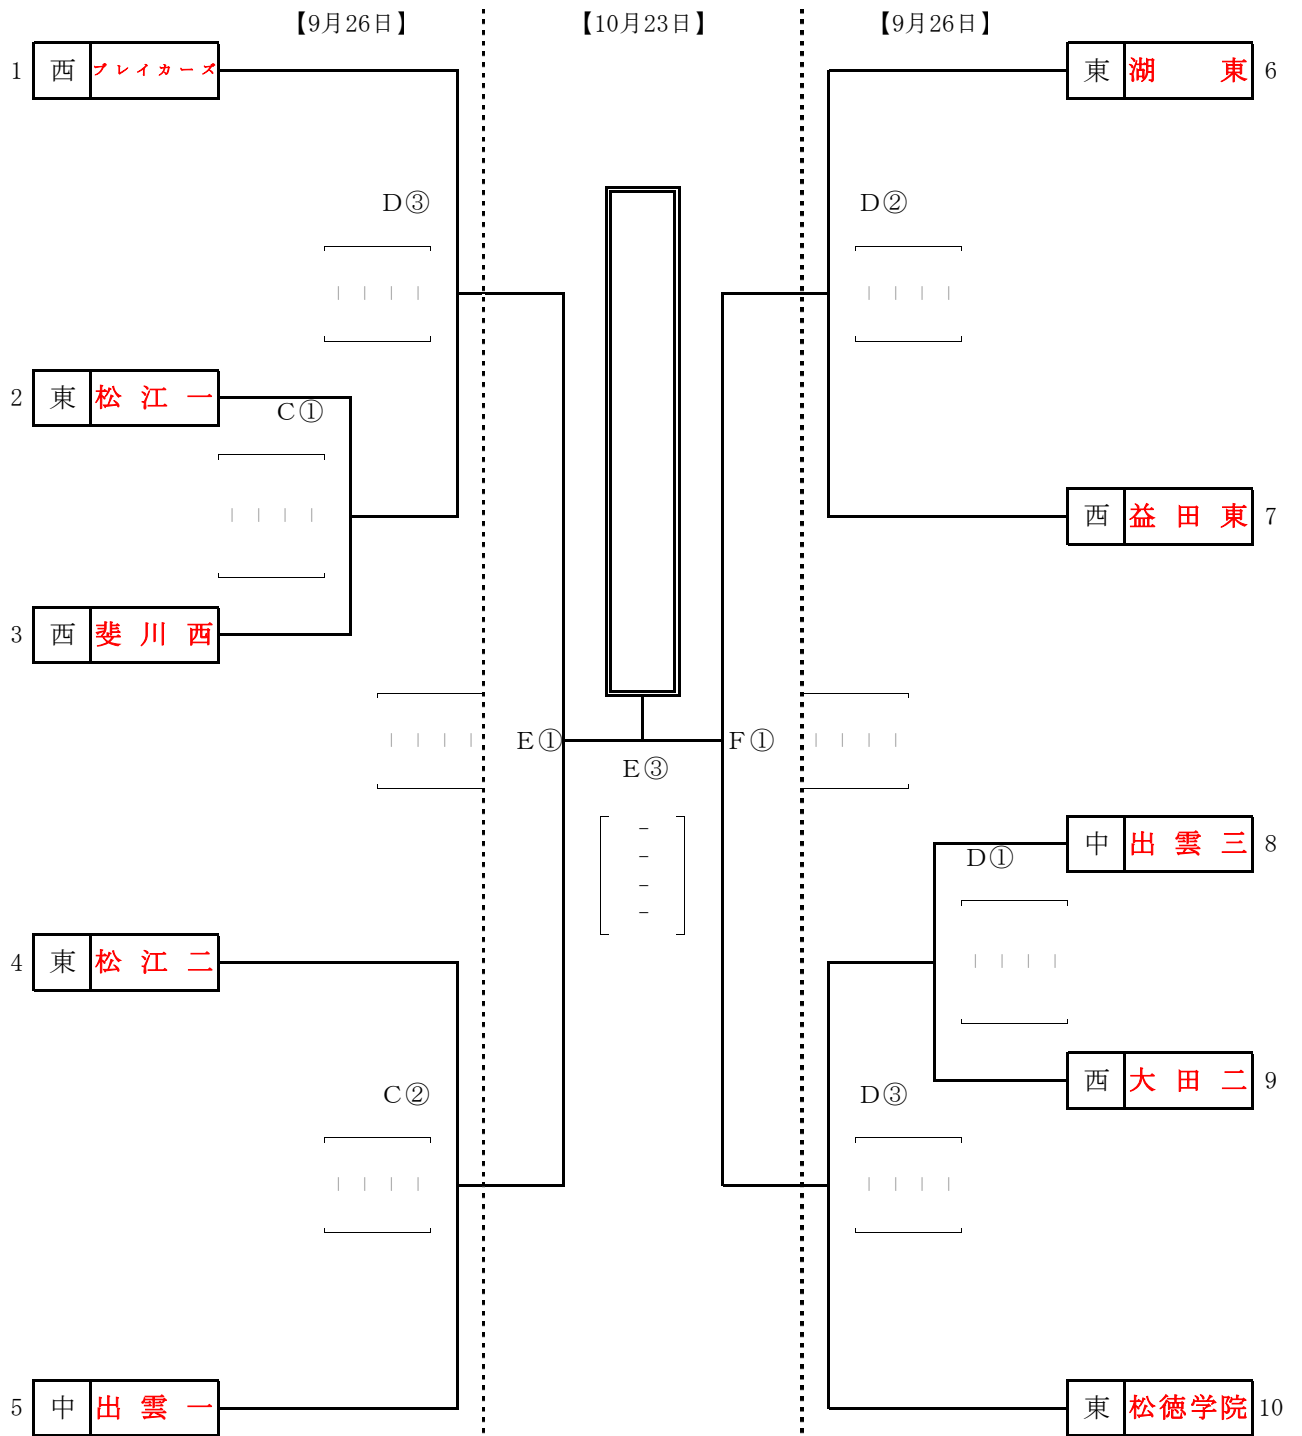

島根県U15バスケットボール選手権大会組み合わせ《女子》

コート: A・B…斐川第一体育館 C・D…三刀屋文化体育館 E・F…島根県立体育館
 試合時間: ①10:00～ ②11:30～ ③13:00～ ④14:30～