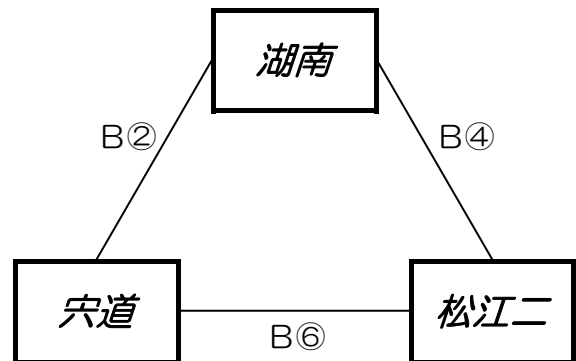

【JWC一次予選（松江安来）】 8月28日（土）

湖東中学校体育館Aコート（ア・イリーグ）

宍道中学校体育館Bコート（ウ・エリーグ）

《アリーグ》

《イリーグ》

《アリーグ》順位

1位 _____
2位 _____
3位 _____

《イリーグ》順位

1位 _____
2位 _____
3位 _____

《ウリーグ》

《エリーグ》

《ウリーグ》順位

1位 _____
2位 _____
3位 _____

《エリーグ》順位

1位 _____
2位 _____
3位 _____

【順位決定方法】