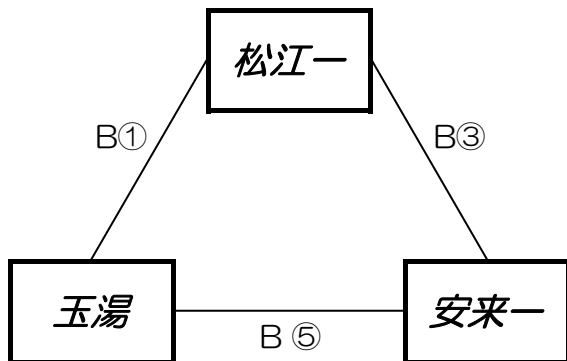

【JWC一次予選（松江安来）】 8月28日（土）

湖東中学校体育館Aコート（ア・イリーグ）

宍道中学校体育館Bコート（ウ・エリーグ）

《アリーグ》

《イリーグ》

《アリーグ》順位

1位 _____
2位 _____
3位 _____

《イリーグ》順位

1位 _____
2位 _____
3位 _____

《ウリーグ》

《エリーグ》

《ウリーグ》順位

1位 _____
2位 _____
3位 _____

《エリーグ》順位

1位 _____
2位 _____
3位 _____

【順位決定方法】