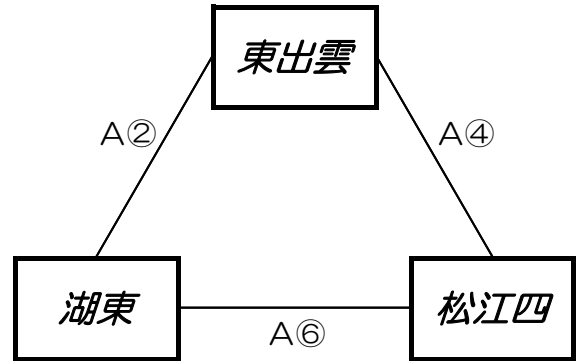

【JWC一次予選（松江安来）】 8月28日（土）

湖東中学校体育館Aコート（ア・イリーグ）

宍道中学校体育館Bコート（ウ・エリーグ）

《アリーグ》

《イリーグ》

《アリーグ》順位

1位 _____
2位 _____
3位 _____

《イリーグ》順位

1位 _____
2位 _____
3位 _____

《ウリーグ》

《エリーグ》

《ウリーグ》順位

1位 _____
2位 _____
3位 _____

《エリーグ》順位

1位 _____
2位 _____
3位 _____

【順位決定方法】