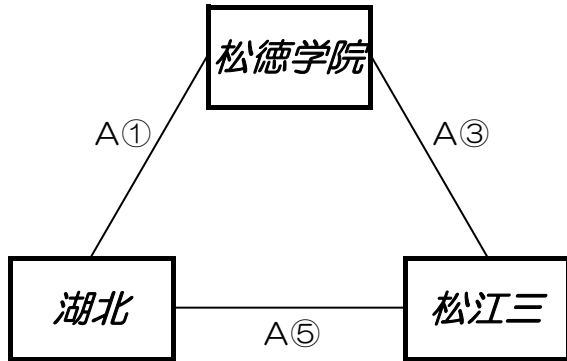

【JWC一次予選（松江安来）】 8月28日（土）

湖東中学校体育館Aコート（ア・イリーグ）

宍道中学校体育館Bコート（ウ・エリーグ）

《アリーグ》

《イリーグ》

《アリーグ》順位

1位 _____
2位 _____
3位 _____

《イリーグ》順位

1位 _____
2位 _____
3位 _____

《ウリーグ》

《エリーグ》

《ウリーグ》順位

1位 _____
2位 _____
3位 _____

《エリーグ》順位

1位 _____
2位 _____
3位 _____

【順位決定方法】

①勝ち数の多いチームを上位とする。

②三者同率の場合は、得失点差で順位を決定する。決まらない場合は、総得点の多いチーム、総失点の少ないチームの順で順位を決定する。さらに決まらない場合は、抽選にて順位を決定する。

試合時間 ①8:30～ ②9:50～ ③11:10～ ④12:30～ ⑤13:50～ ⑥15:10～