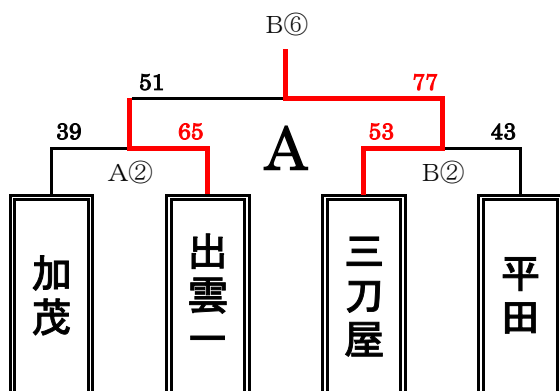

JWC地区予選（出雲・雲南）男子の部 組み合わせ

【リーグ・トーナメント戦】

	27		53
B⑤			
A 1位	雲南市立三刀屋	中学校	
A 2位	出雲市立第一	中学校	
A 3位	出雲市立平田	中学校	
A 4位	雲南市立加茂	中学校	

	28		79
C⑦			
B 1位	出雲市立第三	中学校	
B 2位	出雲市立第二	中学校	
B 3位	出雲市立斐川西	中学校	
B 4位	雲南市立木次	中学校	

C 1位	出雲北陵	中学校
C 2位	雲南市立大東	中学校
C 3位	出雲市立湖陵	中学校

【出雲・雲南代表3チーム】

雲南市立三刀屋	中学校
出雲市立第三	中学校
出雲北陵	中学校

○試合時間 ①8:30 ②9:40 ③10:50 ④12:00 ⑤13:10 ⑥14:20 ⑦15:30

○試合方法 7-(1)-7-(5)-7-(1)-7

○Aコート：アリーナ入口側 Bコート：アリーナ中央 Cコート：アリーナ奥