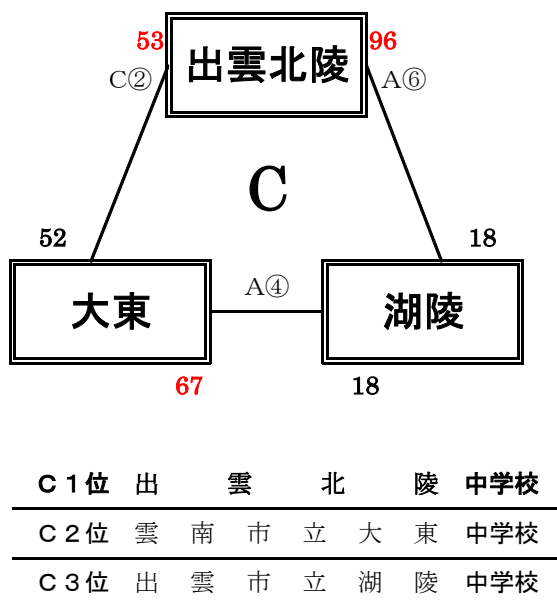

JWC地区予選（出雲・雲南）男子の部 組み合わせ

【リーグ・トーナメント戦】

	27		53
B⑤			
A 1位	雲南市立三刀屋	中学校	
A 2位	出雲市立第一	中学校	
A 3位	出雲市立平田	中学校	
A 4位	雲南市立加茂	中学校	

	28		79
C⑦			
B 1位	出雲市立第三	中学校	
B 2位	出雲市立第二	中学校	
B 3位	出雲市立斐川西	中学校	
B 4位	雲南市立木次	中学校	

C 1位	出雲北陵	中学校
C 2位	雲南市立大東	中学校
C 3位	出雲市立湖陵	中学校

【出雲・雲南代表3チーム】

雲南市立三刀屋	中学校
出雲市立第三	中学校
出雲北陵	中学校

○試合時間 ①8:30 ②9:40 ③10:50 ④12:00 ⑤13:10 ⑥14:20 ⑦15:30

○試合方法 7-(1)-7-(5)-7-(1)-7

○Aコート：アリーナ入口側 Bコート：アリーナ中央 Cコート：アリーナ奥