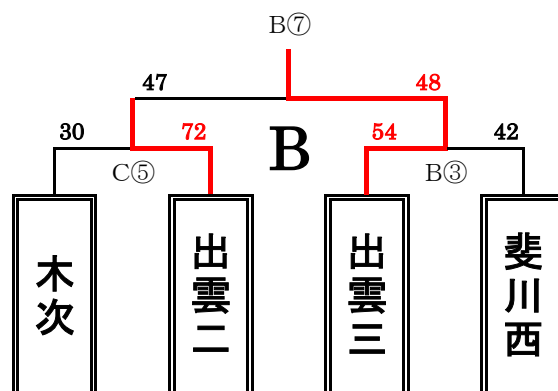

JWC地区予選（出雲・雲南）男子の部 組み合わせ

【リーグ・トーナメント戦】

	27		53
B⑤			
A 1位	雲南市立三刀屋	中学校	
A 2位	出雲市立第一	中学校	
A 3位	出雲市立平田	中学校	
A 4位	雲南市立加茂	中学校	

	28		79
C⑦			
B 1位	出雲市立第三	中学校	
B 2位	出雲市立第二	中学校	
B 3位	出雲市立斐川西	中学校	
B 4位	雲南市立木次	中学校	

C 1位	出雲北陵	中学校
C 2位	雲南市立大東	中学校
C 3位	出雲市立湖陵	中学校

【出雲・雲南代表3チーム】

雲南市立三刀屋	中学校
出雲市立第三	中学校
出雲北陵	中学校

○試合時間 ①8:30 ②9:40 ③10:50 ④12:00 ⑤13:10 ⑥14:20 ⑦15:30

○試合方法 7-(1)-7-(5)-7-(1)-7

○Aコート：アリーナ入口側 Bコート：アリーナ中央 Cコート：アリーナ奥