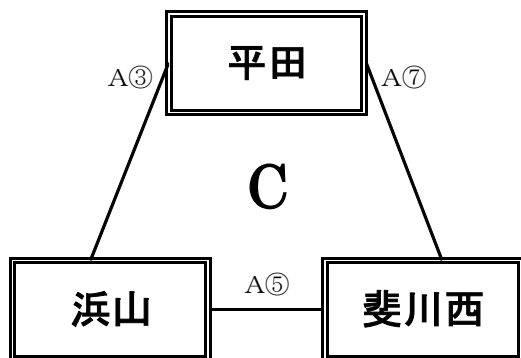

JWC地区予選（出雲・雲南）女子の部 組み合わせ

【リーグ・トーナメント戦】

A 1位	中学校
A 2位	中学校
A 3位	中学校
A 4位	中学校

B 1位	中学校
B 2位	中学校
B 3位	中学校

C 1位	中学校
C 2位	中学校
C 3位	中学校

【出雲・雲南代表3チーム】

中学校
中学校
中学校

○試合時間 ①8:30 ②9:40 ③10:50 ④12:00 ⑤13:10 ⑥14:20 ⑦15:30

○試合方法 7-(1)-7-(5)-7-(1)-7

○Aコート：アリーナ入口側 Bコート：アリーナ中央 Cコート：アリーナ奥