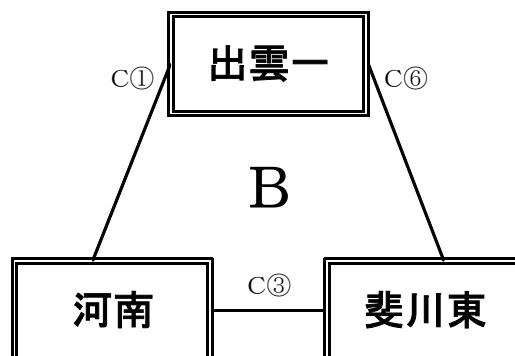

JWC地区予選（出雲・雲南）女子の部 組み合わせ

【リーグ・トーナメント戦】

A 1位	中学校
A 2位	中学校
A 3位	中学校
A 4位	中学校

B 1位	中学校
B 2位	中学校
B 3位	中学校

C 1位	中学校
C 2位	中学校
C 3位	中学校

【出雲・雲南代表3チーム】

中学校
中学校
中学校

○試合時間 ①8:30 ②9:40 ③10:50 ④12:00 ⑤13:10 ⑥14:20 ⑦15:30

○試合方法 7-(1)-7-(5)-7-(1)-7

○Aコート：アリーナ入口側 Bコート：アリーナ中央 Cコート：アリーナ奥