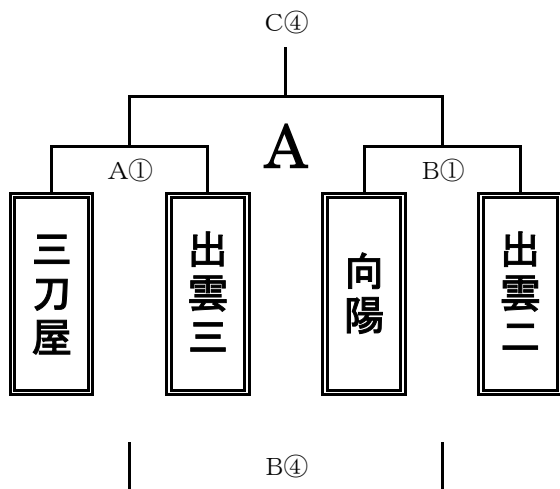

JWC地区予選（出雲・雲南）女子の部 組み合わせ

【リーグ・トーナメント戦】

A 1位	中学校
A 2位	中学校
A 3位	中学校
A 4位	中学校

B 1位	中学校
B 2位	中学校
B 3位	中学校

C 1位	中学校
C 2位	中学校
C 3位	中学校

【出雲・雲南代表3チーム】

中学校
中学校
中学校

○試合時間 ①8:30 ②9:40 ③10:50 ④12:00 ⑤13:10 ⑥14:20 ⑦15:30

○試合方法 7-(1)-7-(5)-7-(1)-7

○Aコート：アリーナ入口側 Bコート：アリーナ中央 Cコート：アリーナ奥