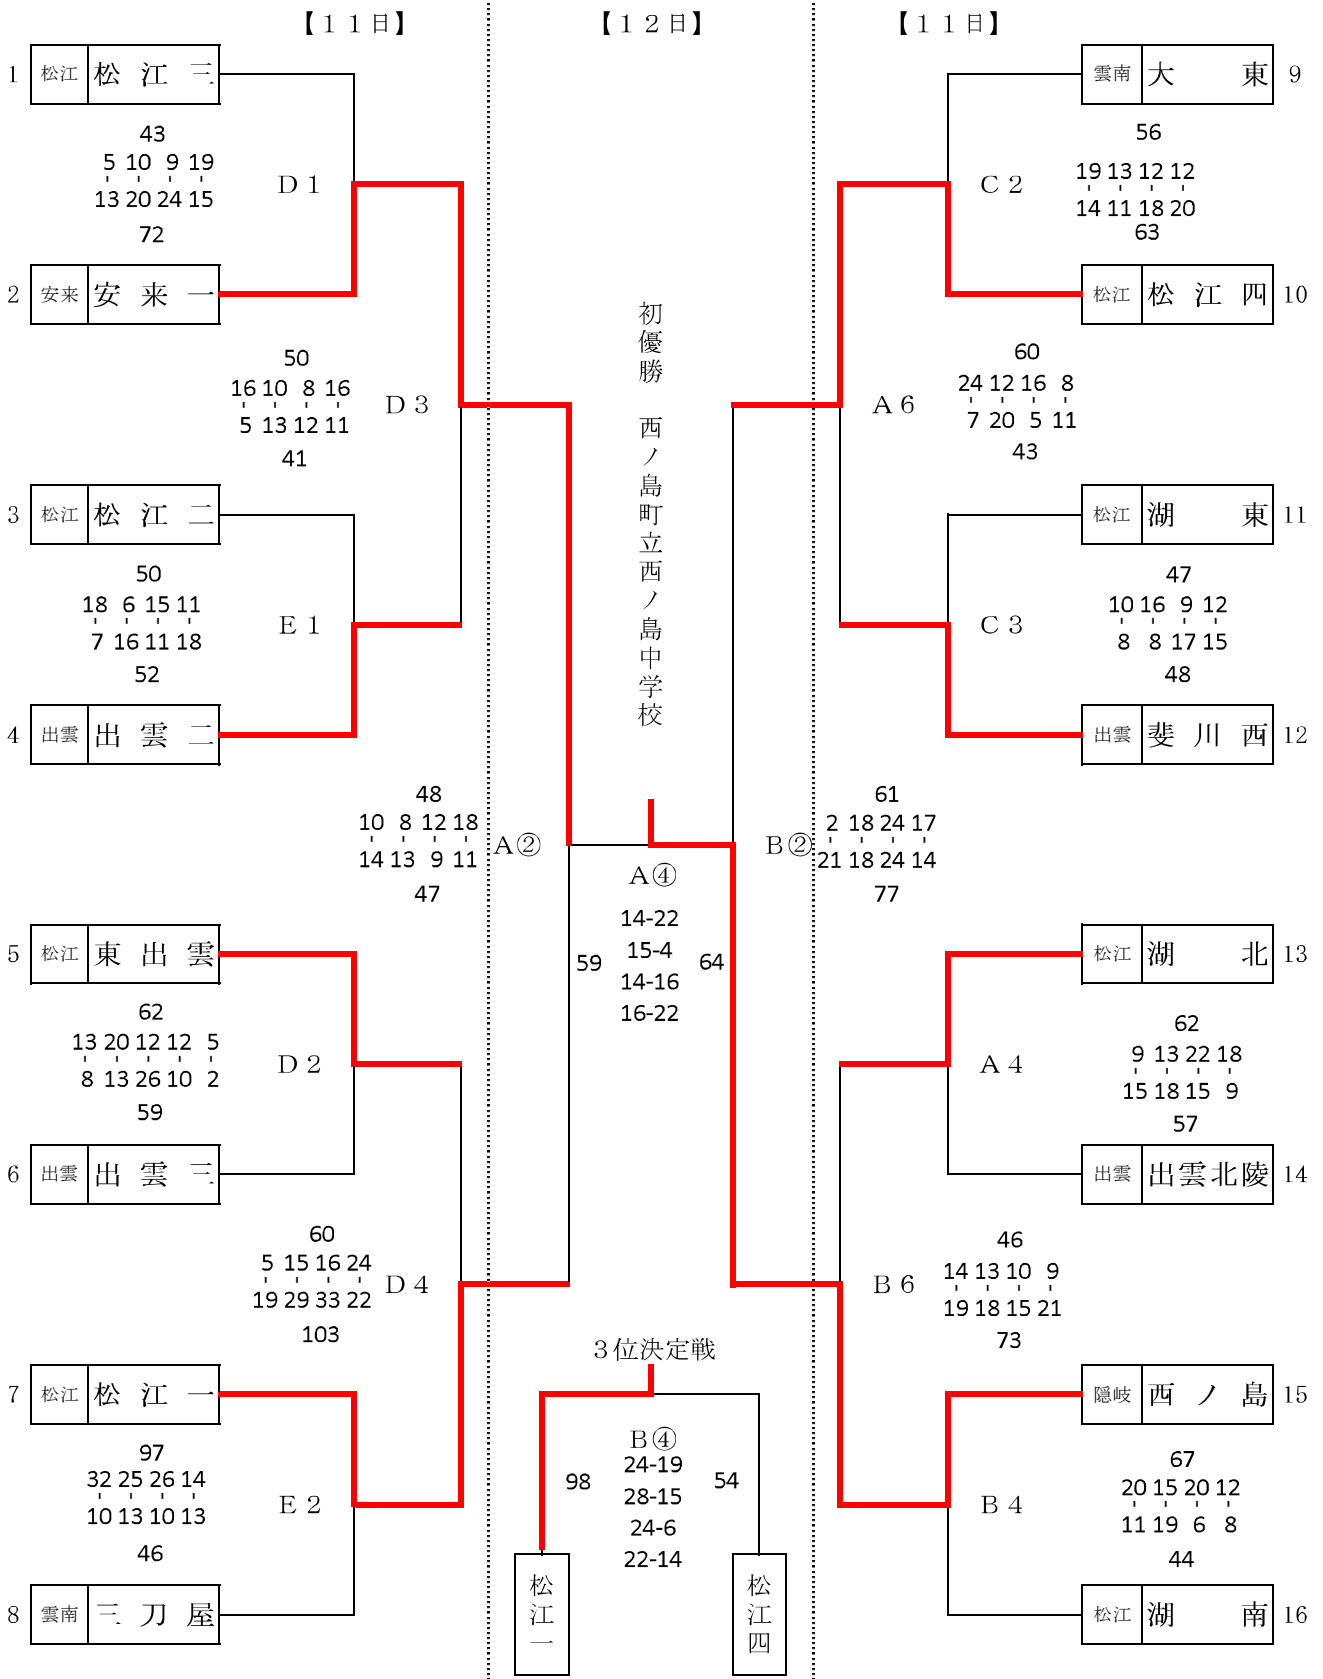

第66回 出雲地区中学校新人バスケットボール大会 組み合わせ 《男子》

コート: A・B・C…鹿島総合体育館 D・E…東出雲体育館

試合時間: 1 9:00~ 2 10:20~ 3 11:40~ 4 13:00~ 5 14:20~ 6 15:40~