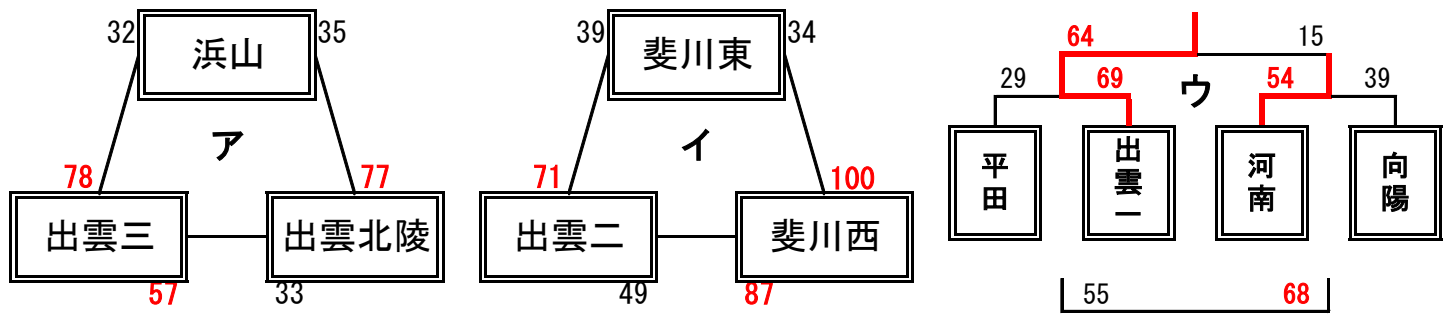

# 女子の部 結果

8日(火) 【予選リーグ】

ア1位 出雲市立第三 中学校  
ア2位 出雲北陵 中学校  
ア3位 出雲市立浜山 中学校

イ1位 出雲市立斐川西 中学校  
イ2位 出雲市立第二 中学校  
イ3位 出雲市立斐川東 中学校

ウ1位 出雲市立第一 中学校  
ウ2位 出雲市立河南 中学校  
ウ3位 出雲市立向陽 中学校  
ウ4位 出雲市立平田 中学校

9日(水)

【決勝リーグ】

【順位決定トーナメント】