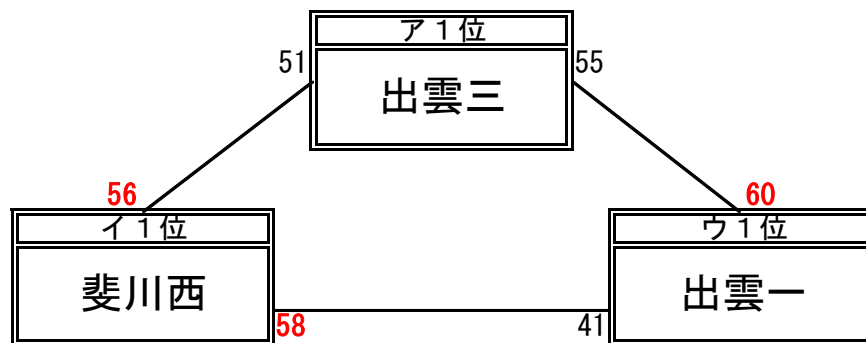

# 女子の部 結果

8日(火) 【予選リーグ】

ア1位 出雲市立第三 中学校  
ア2位 出雲北陵 中学校  
ア3位 出雲市立浜山 中学校

イ1位 出雲市立斐川西 中学校  
イ2位 出雲市立第二 中学校  
イ3位 出雲市立斐川東 中学校

ウ1位 出雲市立第一 中学校  
ウ2位 出雲市立河南 中学校  
ウ3位 出雲市立向陽 中学校  
ウ4位 出雲市立平田 中学校

9日(水)

【決勝リーグ】

【順位決定トーナメント】