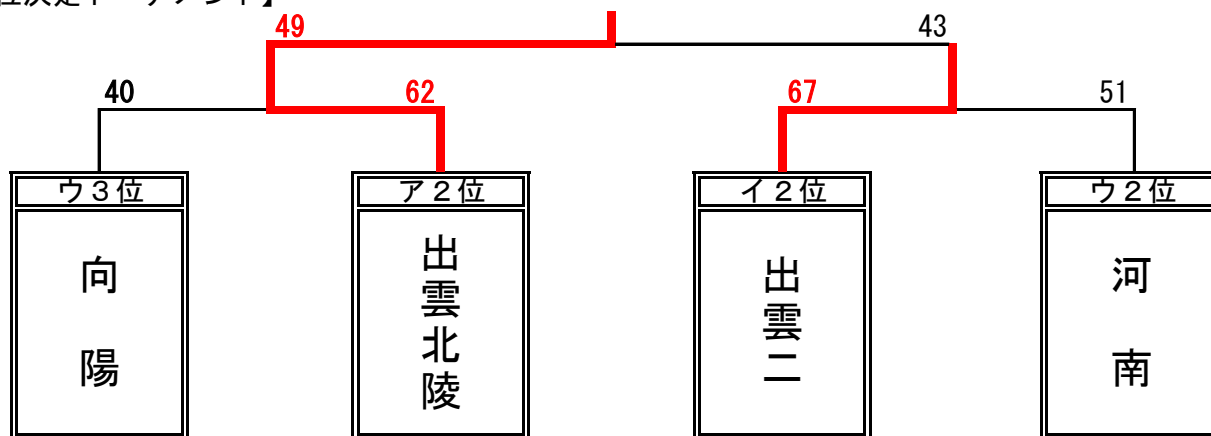

# 女子の部 結果

8日(火) 【予選リーグ】

ア1位 出雲市立第三 中学校  
ア2位 出雲北陵 中学校  
ア3位 出雲市立浜山 中学校

イ1位 出雲市立斐川西 中学校  
イ2位 出雲市立第二 中学校  
イ3位 出雲市立斐川東 中学校

ウ1位 出雲市立第一 中学校  
ウ2位 出雲市立河南 中学校  
ウ3位 出雲市立向陽 中学校  
ウ4位 出雲市立平田 中学校

9日(水)

【決勝リーグ】

【順位決定トーナメント】