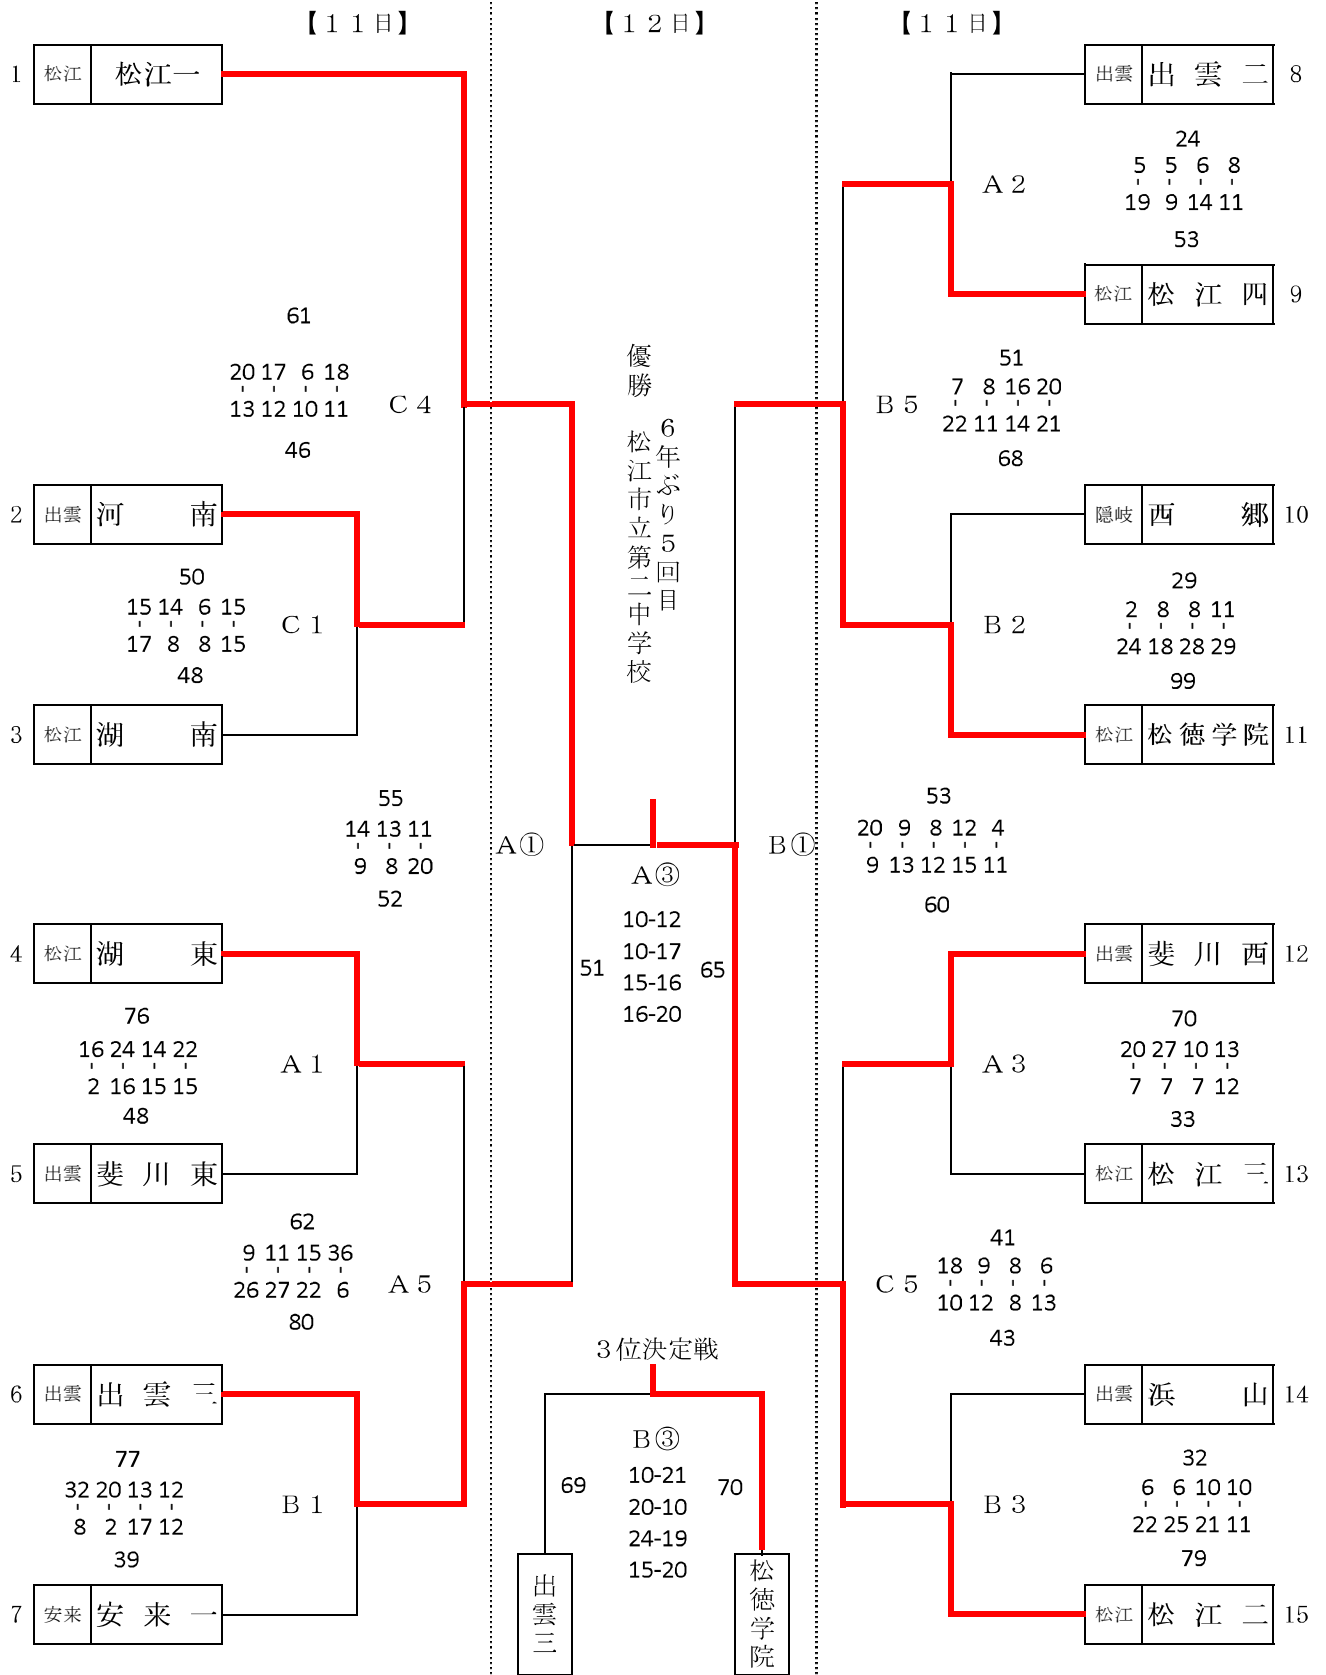

第66回 出雲地区中学校新人バスケットボール大会 組み合わせ 《女子》

コート: A・B・C…鹿島総合体育館 D・E…東出雲体育館

試合時間: 1 9:00~ 2 10:20~ 3 11:40~ 4 13:00~ 5 14:20~ 6 15:40~