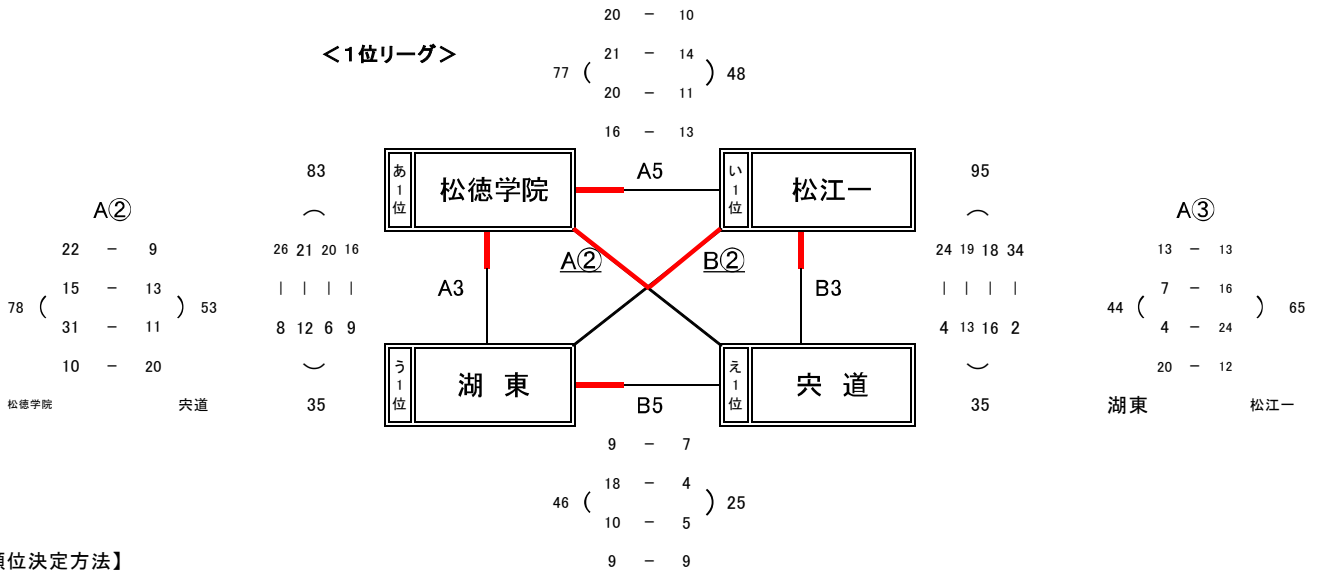

予選順位 《う リーグ》

1位	湖東	中
2位	湖南	中
3位	松江四	中

《えリーグ》

予選順位 《え リーグ》

1位	宍道	中
2位	湖北	中
3位	玉湯	中

【順位決定方法】

①勝ち数の多いチームを上位とする。

②三者同率の場合は、全ゲームの得失点差の多いチーム、総得点の多いチーム、総失点の少ないチームの順で決定する。決まらない場合は、抽選にて順位を決定する。

試合時間 【6月10日】 ①9:00～ ②10:20～ ③11:40～ ④13:00～ ⑤14:20～ ⑥15:40～

【女子順位決定戦】 6月11日(金)・6月12日(土)東出雲体育館

【順位決定方法】

- ①勝ち数の多いチームを上位とする。
- ②三者同率の場合は、全ゲームの得失点差の多いチーム、総得点の多いチーム、総失点の少ないチームの順で決定する。決まらない場合は、抽選にて順位を決定する。

<5位決定トーナメント>