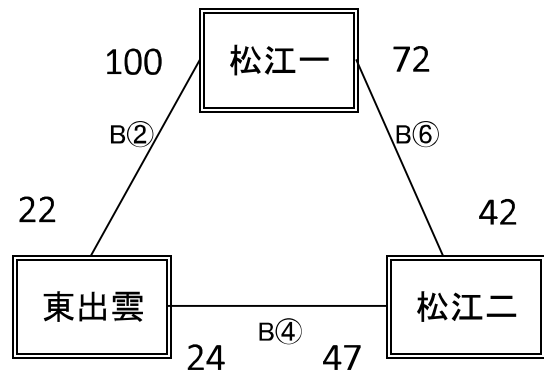

【女子予選リーグ】 6月10日(木) 東出雲体育館(A, Bコート)

《あリーグ》

予選順位 《あ リーグ》

1位	松徳学院	中
2位	松江三	中

《いリーグ》

予選順位 《い リーグ》

1位	松江一	中
2位	松江二	中
3位	東出雲	中

《うリーグ》

予選順位 《う リーグ》

1位	湖東	中
2位	湖南	中
3位	松江四	中

《えリーグ》

予選順位 《え リーグ》

1位	宍道	中
2位	湖北	中
3位	玉湯	中

【順位決定方法】

①勝ち数の多いチームを上位とする。

②三者同率の場合は、全ゲームの得失点差の多いチーム、総得点の多いチーム、総失点の少ないチームの順で決定する。決まらない場合は、抽選にて順位を決定する。

試合時間 【6月10日】 ①9:00～ ②10:20～ ③11:40～ ④13:00～ ⑤14:20～ ⑥15:40～

【女子順位決定戦】 6月11日(金)・6月12日(土)東出雲体育館

【順位決定方法】

- ①勝ち数の多いチームを上位とする。
- ②三者同率の場合は、全ゲームの得失点差の多いチーム、総得点の多いチーム、総失点の少ないチームの順で決定する。決まらない場合は、抽選にて順位を決定する。

<5位決定トーナメント>