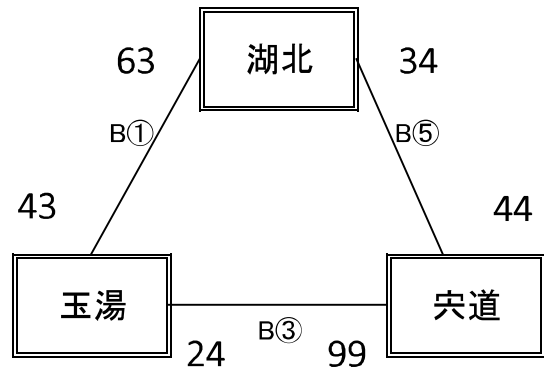

【女子予選リーグ】 6月10日(木) 東出雲体育館(A, Bコート)

《あリーグ》

予選順位 《あ リーグ》

1位	松徳学院	中
2位	松江三	中

《いリーグ》

予選順位 《い リーグ》

1位	松江一	中
2位	松江二	中
3位	東出雲	中

《うリーグ》

予選順位 《う リーグ》

1位	湖東	中
2位	湖南	中
3位	松江四	中

《えリーグ》

予選順位 《え リーグ》

1位	宍道	中
2位	湖北	中
3位	玉湯	中

【順位決定方法】

①勝ち数の多いチームを上位とする。

②三者同率の場合は、全ゲームの得失点差の多いチーム、総得点の多いチーム、総失点の少ないチームの順で決定する。決まらない場合は、抽選にて順位を決定する。

試合時間 【6月10日】 ①9:00～ ②10:20～ ③11:40～ ④13:00～ ⑤14:20～ ⑥15:40～

【女子順位決定戦】 6月11日(金)・6月12日(土)東出雲体育館

【順位決定方法】

- ①勝ち数の多いチームを上位とする。
- ②三者同率の場合は、全ゲームの得失点差の多いチーム、総得点の多いチーム、総失点の少ないチームの順で決定する。決まらない場合は、抽選にて順位を決定する。

<5位決定トーナメント>