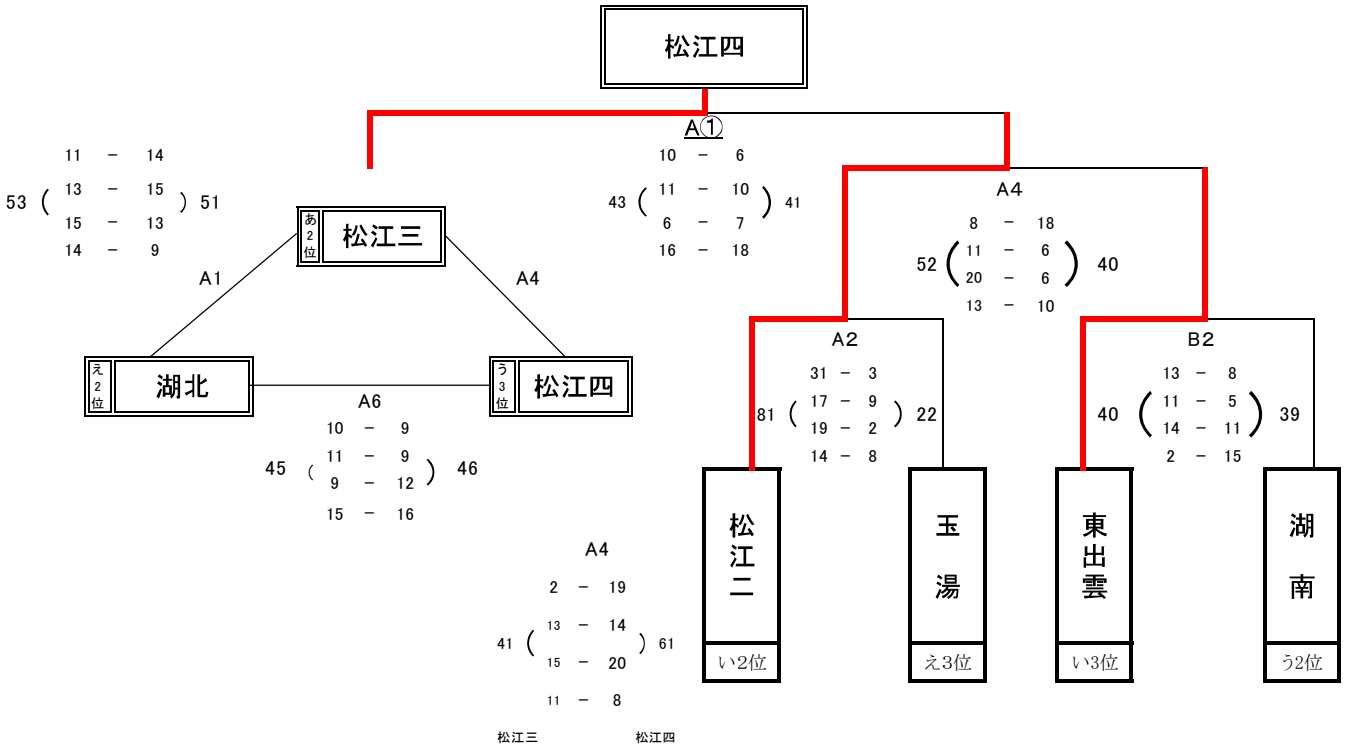

試合時間 【6月10日】 ①9:00～ ②10:20～ ③11:40～ ④13:00～ ⑤14:20～ ⑥15:40～

【女子順位決定戦】 6月11日(金)・6月12日(土)東出雲体育館

【順位決定方法】

- ①勝ち数の多いチームを上位とする。
- ②三者同率の場合は、全ゲームの得失点差の多いチーム、総得点の多いチーム、総失点の少ないチームの順で決定する。決まらない場合は、抽選にて順位を決定する。

<5位決定トーナメント>