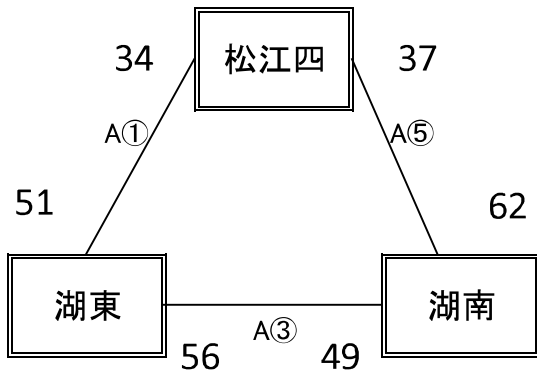

【女子予選リーグ】 6月10日(木) 東出雲体育館(A, Bコート)

《あリーグ》

予選順位 《あ リーグ》

1位	松徳学院	中
2位	松江三	中

《いリーグ》

予選順位 《い リーグ》

1位	松江一	中
2位	松江二	中
3位	東出雲	中

《うリーグ》

予選順位 《う リーグ》

1位	湖東	中
2位	湖南	中
3位	松江四	中

《えリーグ》

予選順位 《え リーグ》

1位	宍道	中
2位	湖北	中
3位	玉湯	中

【順位決定方法】

①勝ち数の多いチームを上位とする。

②三者同率の場合は、全ゲームの得失点差の多いチーム、総得点の多いチーム、総失点の少ないチームの順で決定する。決まらない場合は、抽選にて順位を決定する。

試合時間 【6月10日】 ①9:00～ ②10:20～ ③11:40～ ④13:00～ ⑤14:20～ ⑥15:40～

【女子順位決定戦】 6月11日(金)・6月12日(土)東出雲体育館

【順位決定方法】

- ①勝ち数の多いチームを上位とする。
- ②三者同率の場合は、全ゲームの得失点差の多いチーム、総得点の多いチーム、総失点の少ないチームの順で決定する。決まらない場合は、抽選にて順位を決定する。

<5位決定トーナメント>