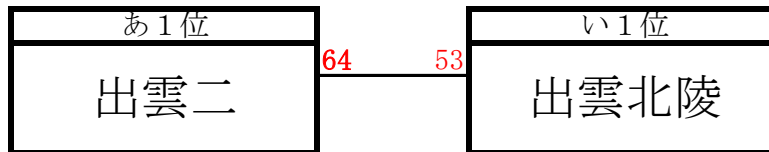

男子の部 結果

5日(火) 【予選リーグ・トーナメント】

- あ1位 出雲市立第二 中学校
- あ2位 出雲市立平田 中学校
- あ3位 出雲市立湖陵 中学校

- い1位 出雲北陵 中学校
- い2位 出雲市立第三 中学校
- い3位 出雲市立斐川西 中学校
- い4位 出雲市立第一 中学校

6日(水)

【決勝戦】

【順位決定リーグ】

Aコート：西中ステージ側 Bコート：西中入口側 Cコート：出雲北陵高会場