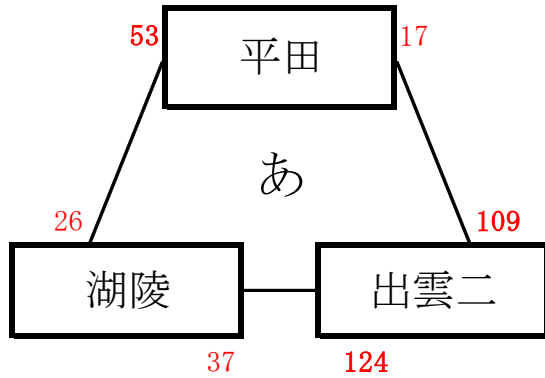

男子の部 結果

5日(火) 【予選リーグ・トーナメント】

- あ1位 出雲市立第二 中学校
- あ2位 出雲市立平田 中学校
- あ3位 出雲市立湖陵 中学校

- い1位 出雲北陵 中学校
- い2位 出雲市立第三 中学校
- い3位 出雲市立斐川西 中学校
- い4位 出雲市立第一 中学校

6日(水)

【決勝戦】

【順位決定リーグ】

Aコート：西中ステージ側 Bコート：西中入口側 Cコート：出雲北陵高会場