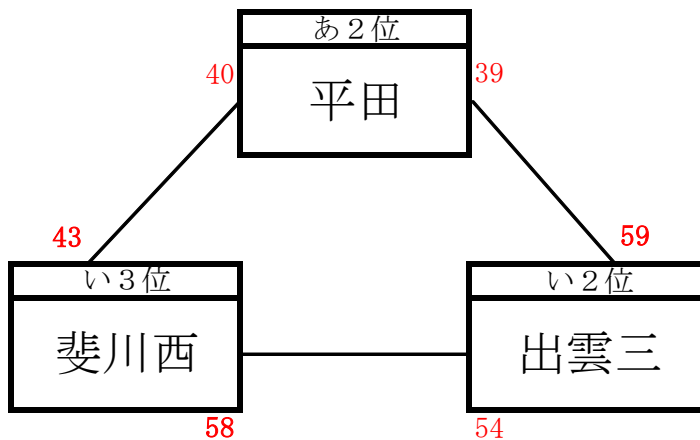

男子の部 結果

5日(火) 【予選リーグ・トーナメント】

- あ1位 出雲市立第二 中学校
- あ2位 出雲市立平田 中学校
- あ3位 出雲市立湖陵 中学校

- い1位 出雲北陵 中学校
- い2位 出雲市立第三 中学校
- い3位 出雲市立斐川西 中学校
- い4位 出雲市立第一 中学校

6日(水)

【決勝戦】

【順位決定リーグ】

Aコート：西中ステージ側 Bコート：西中入口側 Cコート：出雲北陵高会場