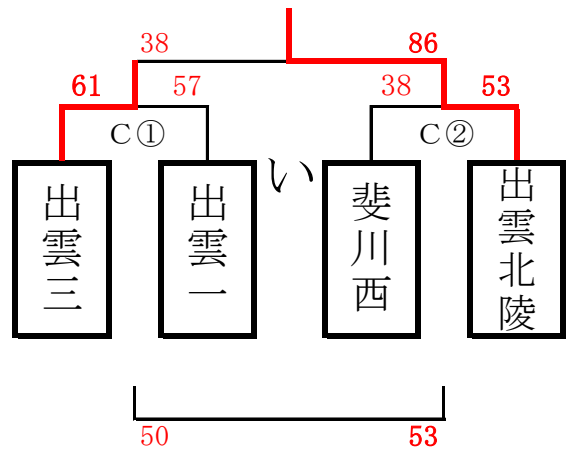

男子の部 結果

5日(火) 【予選リーグ・トーナメント】

- あ1位 出雲市立第二 中学校
- あ2位 出雲市立平田 中学校
- あ3位 出雲市立湖陵 中学校

- い1位 出雲北陵 中学校
- い2位 出雲市立第三 中学校
- い3位 出雲市立斐川西 中学校
- い4位 出雲市立第一 中学校

6日(水)

【決勝戦】

【順位決定リーグ】

Aコート：西中ステージ側 Bコート：西中入口側 Cコート：出雲北陵高会場