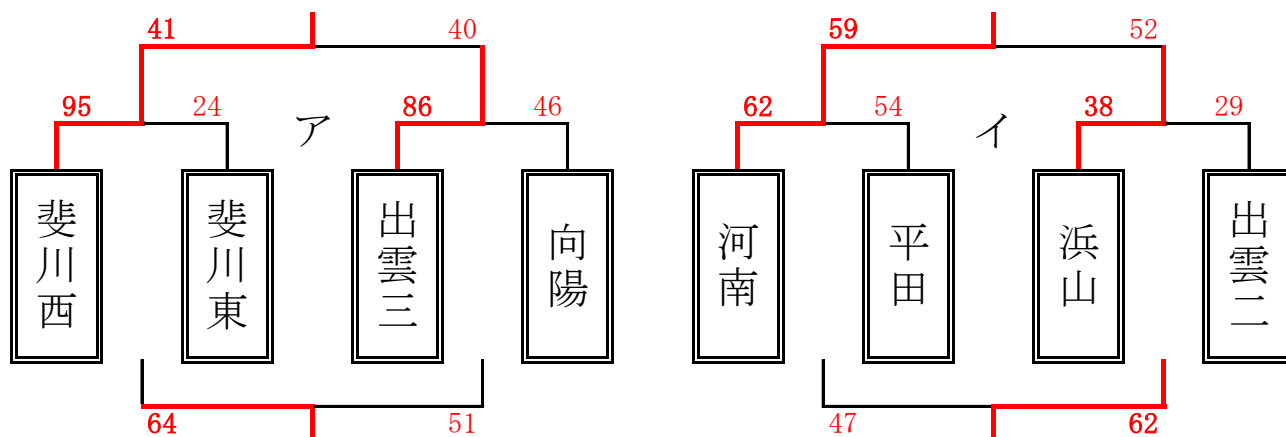

女子の部 結果

5日(火) 【予選トーナメント】

ア1位 出雲市立斐川西 中学校
 ア2位 出雲市立第三 中学校
 ア3位 出雲市立斐川東 中学校
 ア4位 出雲市立向陽 中学校

イ1位 出雲市立河南 中学校
 イ2位 出雲市立浜山 中学校
 イ3位 出雲市立第二 中学校
 イ4位 出雲市立平田 中学校

6日(水)

【決勝戦】

【順位決定トーナメント】

Aコート：西中ステージ側 Bコート：西中入口側 Cコート：出雲北陵高会場