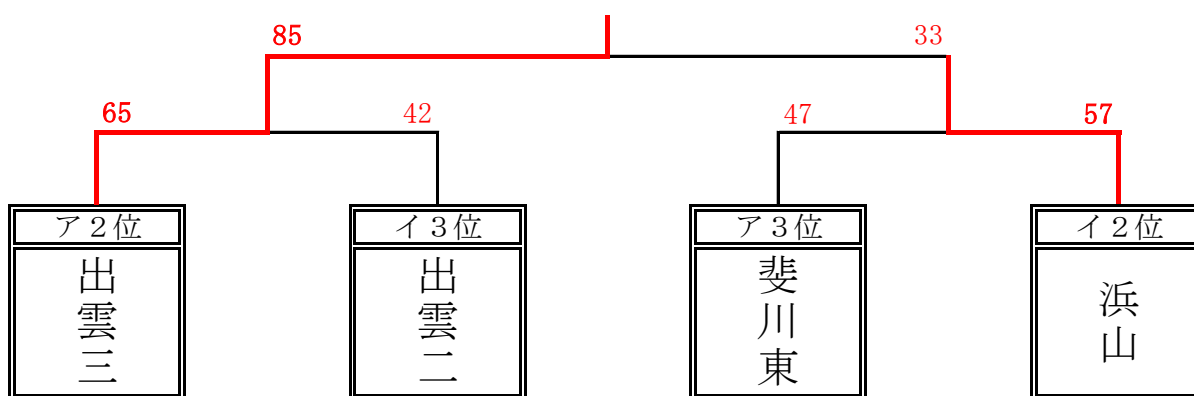

女子の部 結果

5日(火) 【予選トーナメント】

ア1位 出雲市立斐川西 中学校
 ア2位 出雲市立第三 中学校
 ア3位 出雲市立斐川東 中学校
 ア4位 出雲市立向陽 中学校

イ1位 出雲市立河南 中学校
 イ2位 出雲市立浜山 中学校
 イ3位 出雲市立第二 中学校
 イ4位 出雲市立平田 中学校

6日(水)

【決勝戦】

【順位決定トーナメント】

Aコート：西中ステージ側 Bコート：西中入口側 Cコート：出雲北陵高会場