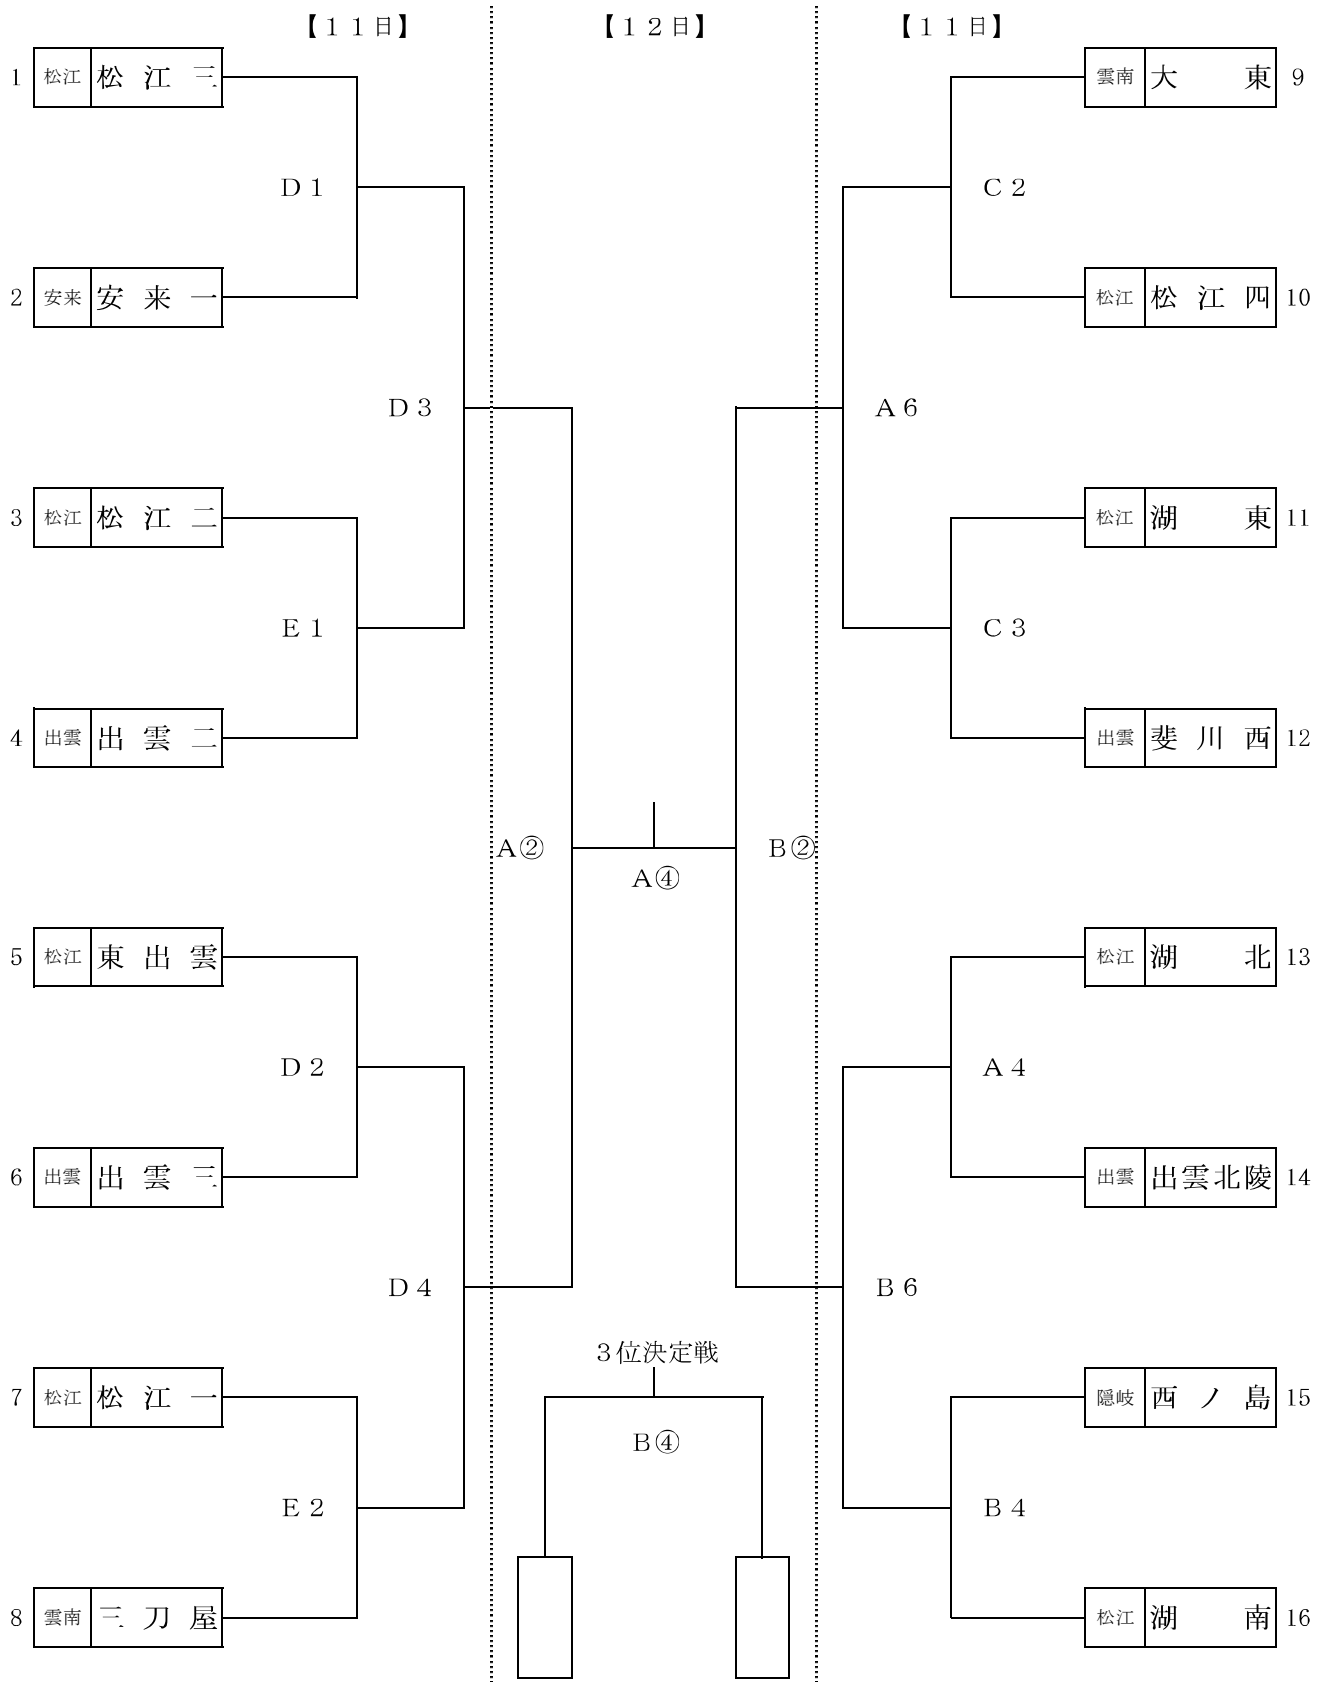

第66回 出雲地区中学校新人バスケットボール大会 組み合わせ 《男子》

コート: A・B・C…鹿島総合体育館 D・E…東出雲体育館

試合時間: 1 9:00~ 2 10:20~ 3 11:40~ 4 13:00~ 5 14:20~ 6 15:40~

第66回 出雲地区中学校新人バスケットボール大会 組み合わせ 《女子》

コート: A・B・C…鹿島総合体育館 D・E…東出雲体育館

試合時間: 1 9:00~ 2 10:20~ 3 11:40~ 4 13:00~ 5 14:20~ 6 15:40~