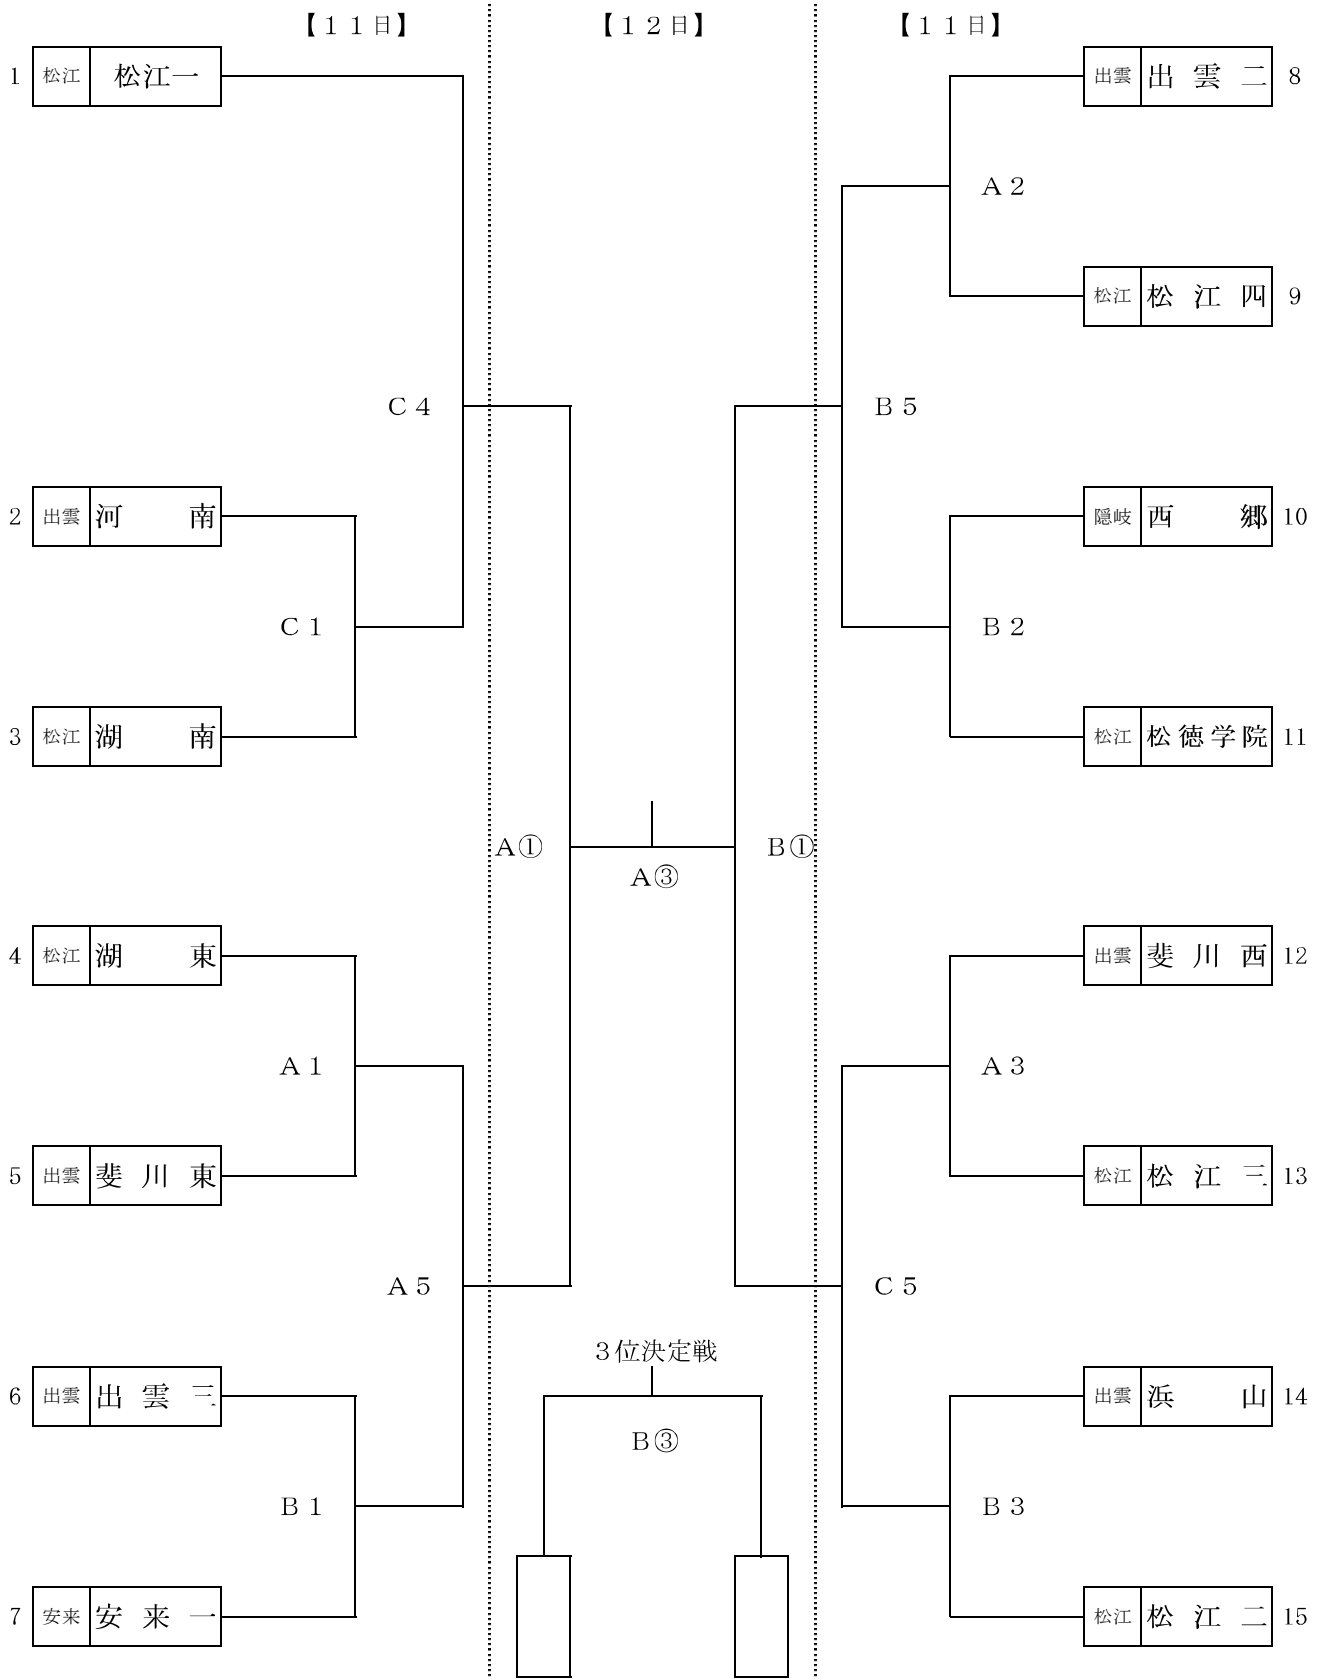

第66回 出雲地区中学校新人バスケットボール大会 組み合わせ 《男子》

コート: A・B・C…鹿島総合体育館 D・E…東出雲体育館

試合時間: 1 9:00~ 2 10:20~ 3 11:40~ 4 13:00~ 5 14:20~ 6 15:40~

第66回 出雲地区中学校新人バスケットボール大会 組み合わせ 《女子》

コート: A・B・C…鹿島総合体育館 D・E…東出雲体育館

試合時間: 1 9:00~ 2 10:20~ 3 11:40~ 4 13:00~ 5 14:20~ 6 15:40~