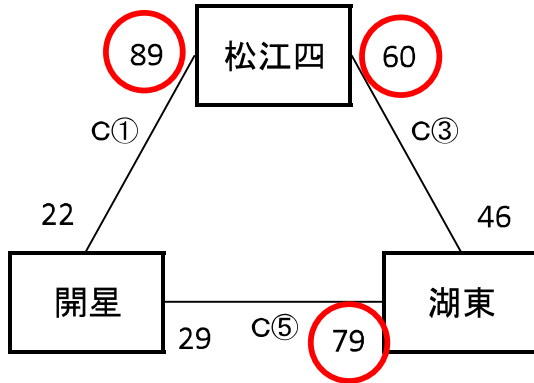

【男子予選リーグ】 10月7日(木) 島根体育館(C・Dコート)

《ア リーグ》

予選順位 《ア リーグ》

1位	松江四	中
2位	湖東	中
3位	開星	中

《イ リーグ》

予選順位 《イ リーグ》

1位	松江二	中
2位	湖南	中
3位	東出雲	中

《ウ リーグ》

予選順位 《ウ リーグ》

1位	松江三	中
2位	附属	中
3位	宍道	中

《エ リーグ》

予選順位 《エ リーグ》

1位	湖北	中
2位	松江一	中
3位	島根	中

【順位決定方法】

①勝ち数の多いチームを上位とする。

②三者同率の場合は、得失点差で順位を決定する。決まらない場合は、総得点の多いチーム、総失点の少ないチームの順で順位を決定する。さらに決まらない場合は、抽選にて順位を決定する。

試合時間 ①9:00～ ②10:20～ ③11:40～ ④13:00～ ⑤14:20～ ⑥15:40～

【男子決勝トーナメント】 10月8日(金):島根体育館(C・Dコート) 9日(土):東出雲体育館(A・Bコート)

【8日】

【9日】

【8日】

試合時間【8日】 1. 9:00~ 2. 10:20~ 3. 11:40~ 4. 13:00~  
 試合時間【9日】 ①9:00~ ②10:20~ ③11:40~ ④13:00~