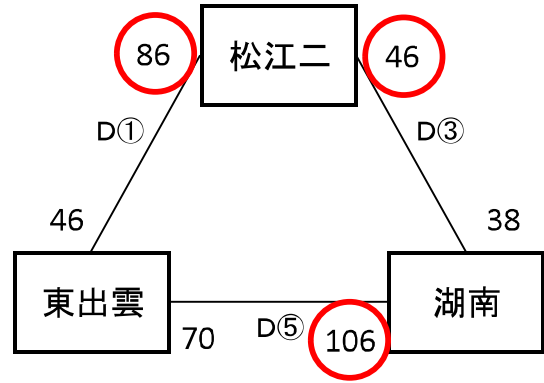

【男子予選リーグ】 10月7日(木) 島根体育館(C・Dコート)

《ア リーグ》

予選順位 《ア リーグ》

1位	松江四	中
2位	湖東	中
3位	開星	中

《イ リーグ》

予選順位 《イ リーグ》

1位	松江二	中
2位	湖南	中
3位	東出雲	中

《ウ リーグ》

予選順位 《ウ リーグ》

1位	松江三	中
2位	附属	中
3位	宍道	中

《エ リーグ》

予選順位 《エ リーグ》

1位	湖北	中
2位	松江一	中
3位	島根	中

【順位決定方法】

①勝ち数の多いチームを上位とする。

②三者同率の場合は、得失点差で順位を決定する。決まらない場合は、総得点の多いチーム、総失点の少ないチームの順で順位を決定する。さらに決まらない場合は、抽選にて順位を決定する。

試合時間 ①9:00～ ②10:20～ ③11:40～ ④13:00～ ⑤14:20～ ⑥15:40～

【男子決勝トーナメント】 10月8日(金):島根体育館(C・Dコート) 9日(土):東出雲体育館(A・Bコート)

【8日】

【9日】

【8日】

試合時間【8日】 1. 9:00~ 2. 10:20~ 3. 11:40~ 4. 13:00~  
 試合時間【9日】 ①9:00~ ②10:20~ ③11:40~ ④13:00~