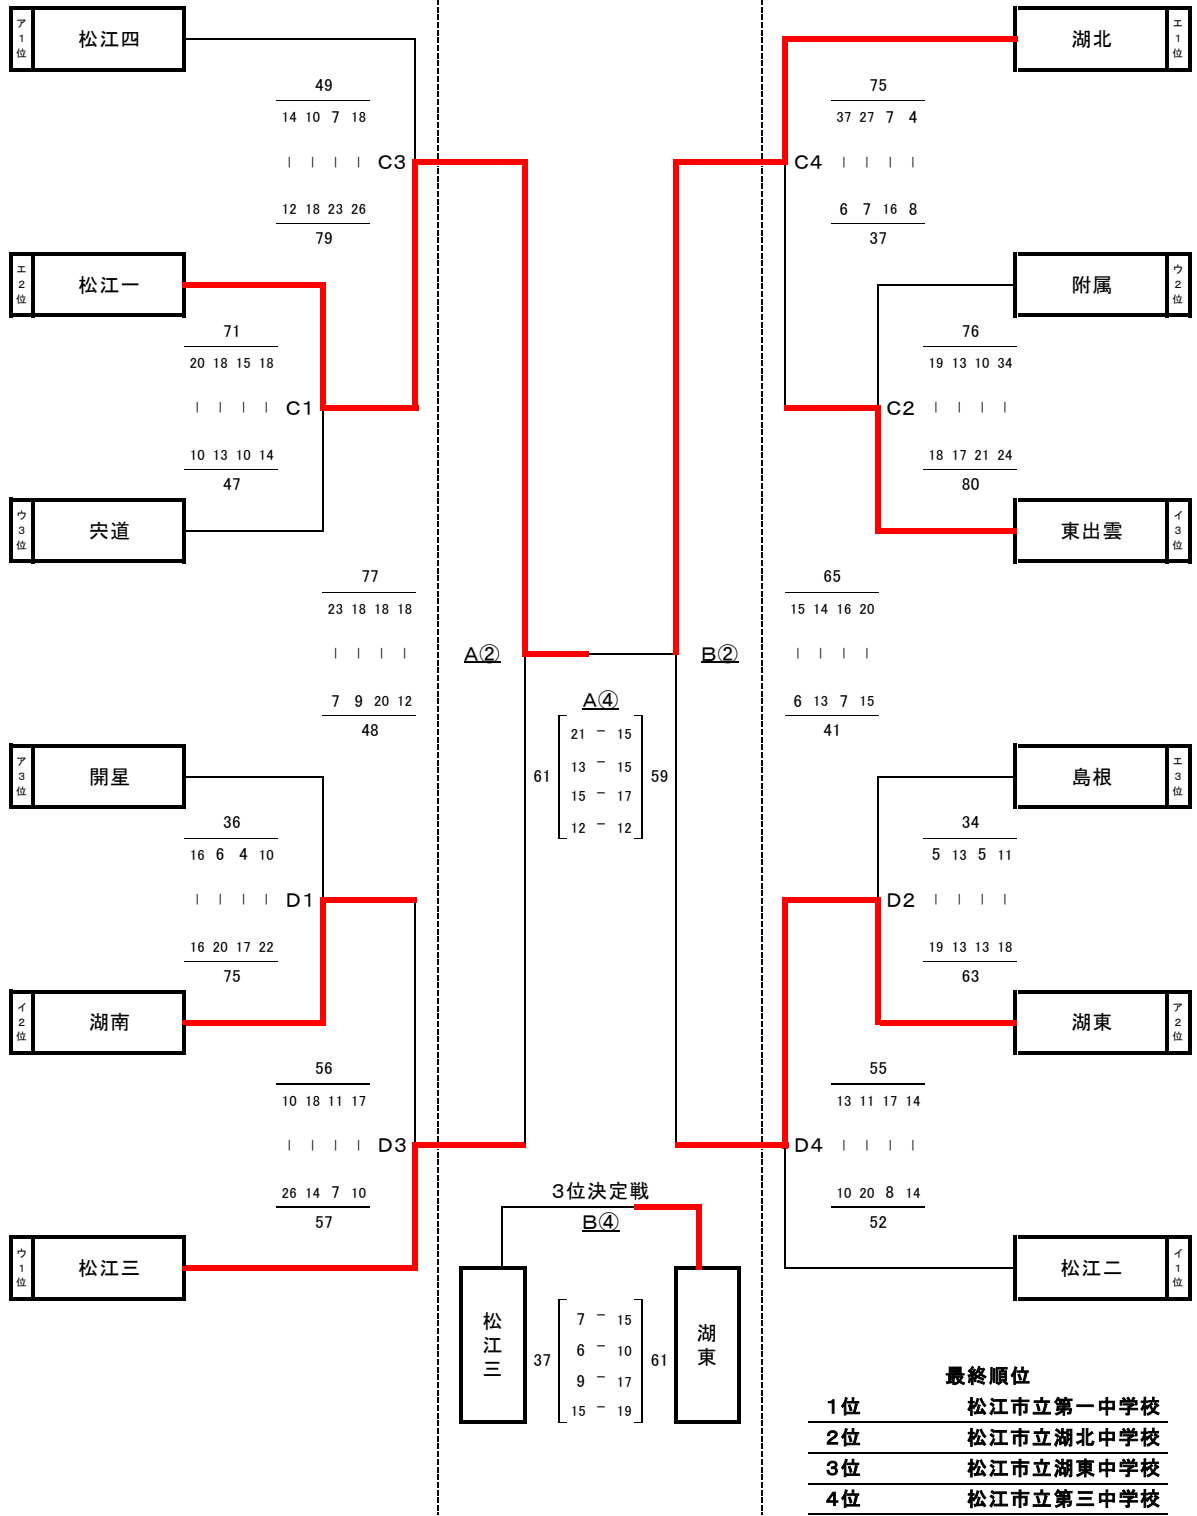

【男子予選リーグ】 10月7日(木) 島根体育館(C・Dコート)

《ア リーグ》

予選順位 《ア リーグ》

1位	松江四	中
2位	湖東	中
3位	開星	中

《イ リーグ》

予選順位 《イ リーグ》

1位	松江二	中
2位	湖南	中
3位	東出雲	中

《ウ リーグ》

予選順位 《ウ リーグ》

1位	松江三	中
2位	附属	中
3位	宍道	中

《エ リーグ》

予選順位 《エ リーグ》

1位	湖北	中
2位	松江一	中
3位	島根	中

【順位決定方法】

①勝ち数の多いチームを上位とする。

②三者同率の場合は、得失点差で順位を決定する。決まらない場合は、総得点の多いチーム、総失点の少ないチームの順で順位を決定する。さらに決まらない場合は、抽選にて順位を決定する。

試合時間 ①9:00～ ②10:20～ ③11:40～ ④13:00～ ⑤14:20～ ⑥15:40～

【男子決勝トーナメント】 10月8日(金):島根体育館(C・Dコート) 9日(土):東出雲体育館(A・Bコート)

【8日】

【9日】

【8日】

試合時間【8日】 1. 9:00~ 2. 10:20~ 3. 11:40~ 4. 13:00~  
 試合時間【9日】 ①9:00~ ②10:20~ ③11:40~ ④13:00~