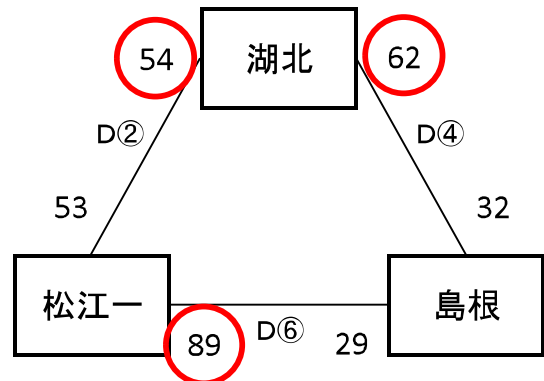

【男子予選リーグ】 10月7日(木) 島根体育館(C・Dコート)

《ア リーグ》

予選順位 《ア リーグ》

1位	松江四	中
2位	湖東	中
3位	開星	中

《イ リーグ》

予選順位 《イ リーグ》

1位	松江二	中
2位	湖南	中
3位	東出雲	中

《ウ リーグ》

予選順位 《ウ リーグ》

1位	松江三	中
2位	附属	中
3位	宍道	中

《エ リーグ》

予選順位 《エ リーグ》

1位	湖北	中
2位	松江一	中
3位	島根	中

【順位決定方法】

①勝ち数の多いチームを上位とする。

②三者同率の場合は、得失点差で順位を決定する。決まらない場合は、総得点の多いチーム、総失点の少ないチームの順で順位を決定する。さらに決まらない場合は、抽選にて順位を決定する。

試合時間 ①9:00～ ②10:20～ ③11:40～ ④13:00～ ⑤14:20～ ⑥15:40～

【男子決勝トーナメント】 10月8日(金):島根体育館(C・Dコート) 9日(土):東出雲体育館(A・Bコート)

【8日】

【9日】

【8日】

試合時間【8日】 1. 9:00~ 2. 10:20~ 3. 11:40~ 4. 13:00~  
 試合時間【9日】 ①9:00~ ②10:20~ ③11:40~ ④13:00~