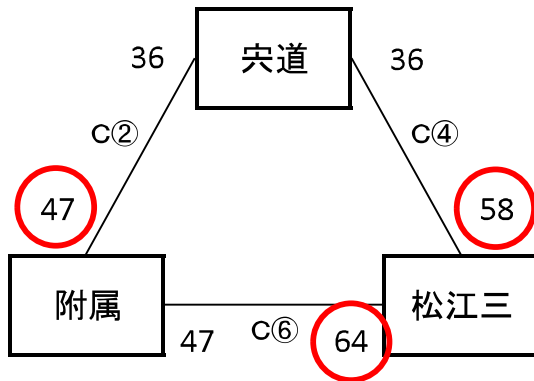

【男子予選リーグ】 10月7日(木) 島根体育館(C・Dコート)

《ア リーグ》

予選順位 《ア リーグ》

1位	松江四	中
2位	湖東	中
3位	開星	中

《イ リーグ》

予選順位 《イ リーグ》

1位	松江二	中
2位	湖南	中
3位	東出雲	中

《ウ リーグ》

予選順位 《ウ リーグ》

1位	松江三	中
2位	附属	中
3位	宍道	中

《エ リーグ》

予選順位 《エ リーグ》

1位	湖北	中
2位	松江一	中
3位	島根	中

【順位決定方法】

①勝ち数の多いチームを上位とする。

②三者同率の場合は、得失点差で順位を決定する。決まらない場合は、総得点の多いチーム、総失点の少ないチームの順で順位を決定する。さらに決まらない場合は、抽選にて順位を決定する。

試合時間 ①9:00～ ②10:20～ ③11:40～ ④13:00～ ⑤14:20～ ⑥15:40～

【男子決勝トーナメント】 10月8日(金):島根体育館(C・Dコート) 9日(土):東出雲体育館(A・Bコート)

【8日】

【9日】

【8日】

試合時間【8日】 1. 9:00~ 2. 10:20~ 3. 11:40~ 4. 13:00~  
 試合時間【9日】 ①9:00~ ②10:20~ ③11:40~ ④13:00~