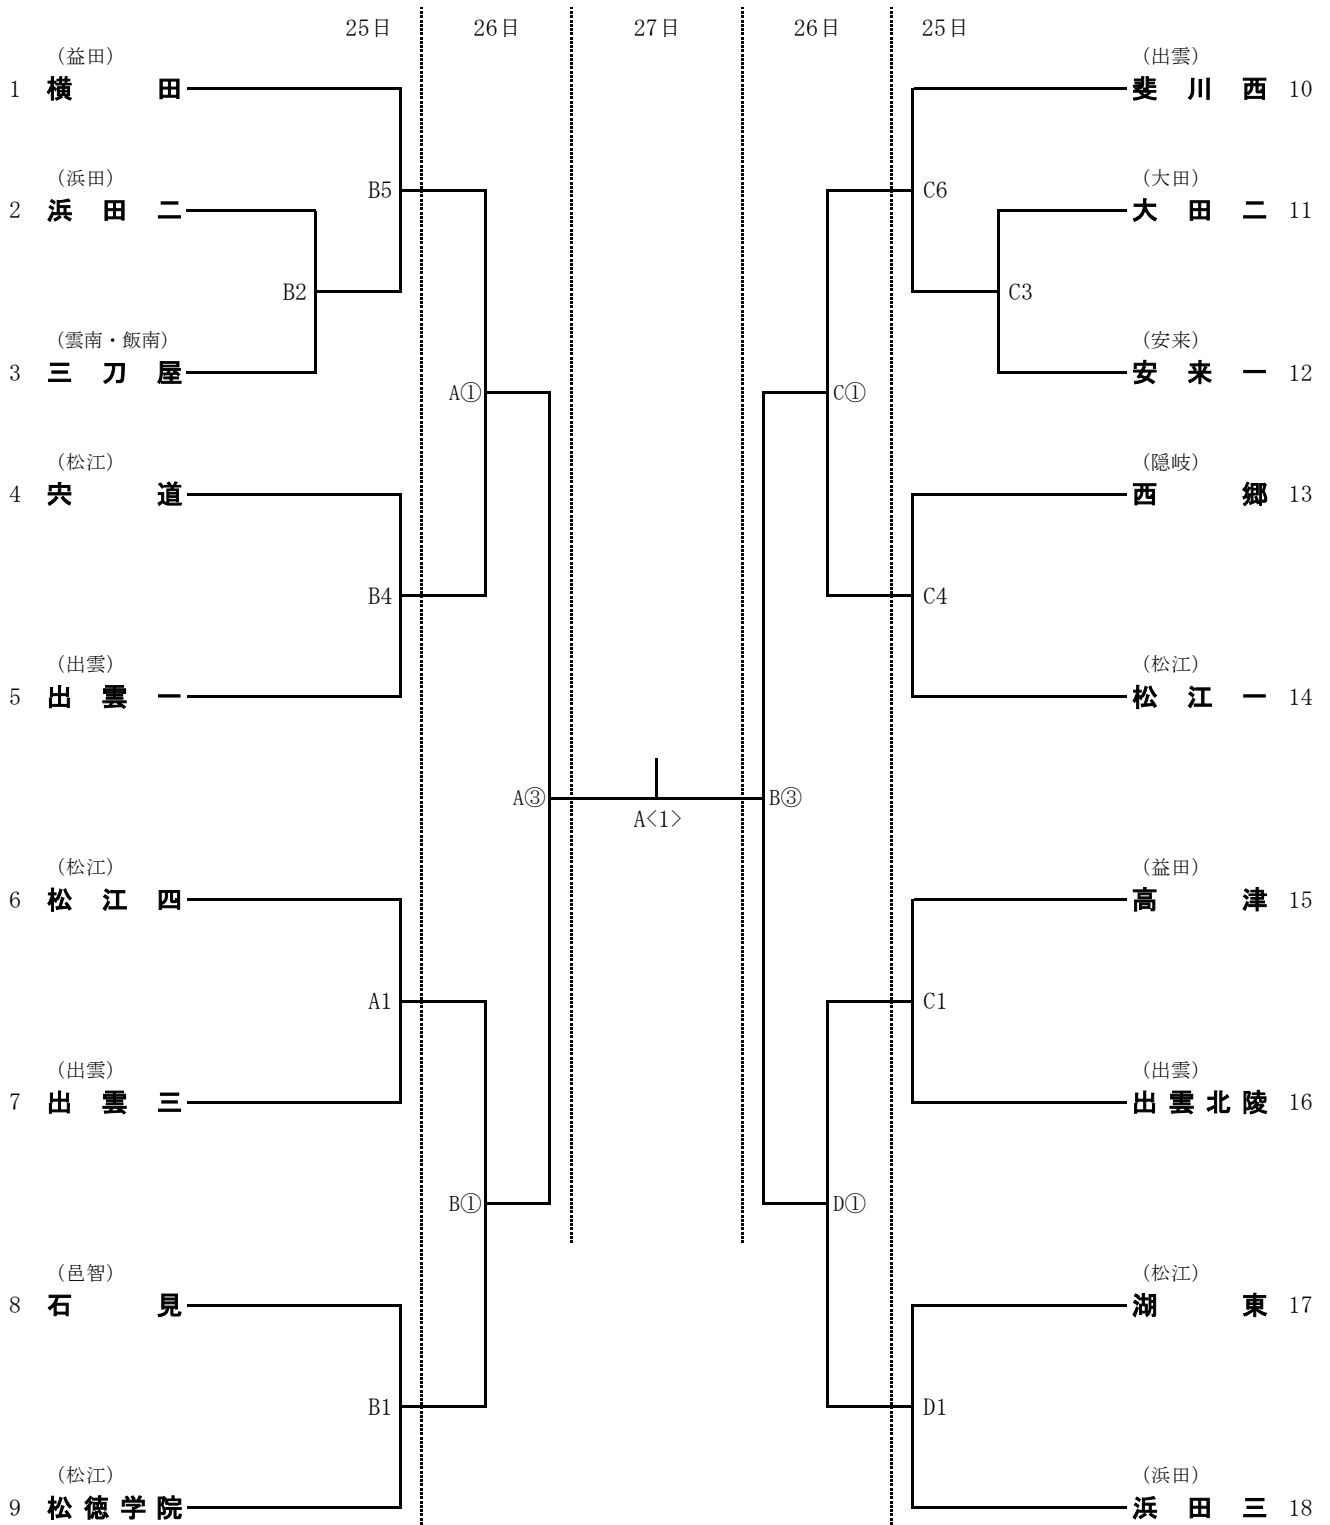

【 女子 の 部 】

**大会注意事項**

1. ルールは2021年（公財）日本バスケットボール協会競技規則による。
2. 大会はトーナメント方式とし、3位決定戦は行わない。
3. 組み合わせ上位番号のチームが、ユニフォームは淡色、ベンチはオフィシャル席に向かって右側とする。  
ユニフォームについては、2回戦以降、話し合いで決定してもよい。
4. ベンチに入る人数は、引率責任者1名、監督1名、コーチ1名、マネージャー1名、選手15名、計19名以内とする。  
(ベンチ入りできる外部コーチは1名)
5. 初日のみ、第3ゲーム以降は、勝ち上がったチームでT0を行う。それ以外は、出雲市内中学校バスケットボール部員が行う。