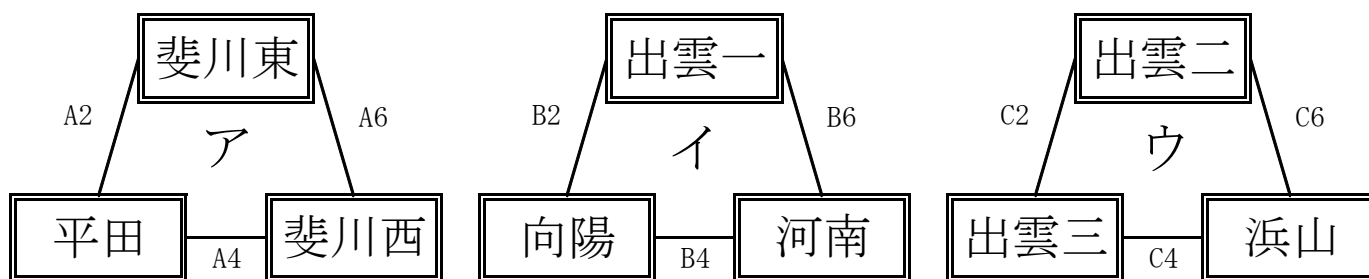

女子の部 組み合わせ

7日(火) 【予選リーグ】

ア1位	中学校
ア2位	中学校
ア3位	中学校

イ1位	中学校
イ2位	中学校
イ3位	中学校

ウ1位	中学校
ウ2位	中学校
ウ3位	中学校

8日(水)

【決勝リーグ】

試合開始時刻 (7日) ①9:00 ②10:20 ③11:40 ④13:00 ⑤14:20 ⑥15:40
 (8日) ①9:00 ②10:20 ③11:40 ④13:00 ⑤14:20

会場 Aコート:アリーナ南側 Bコート:アリーナ中央 Cコート:アリーナ北側