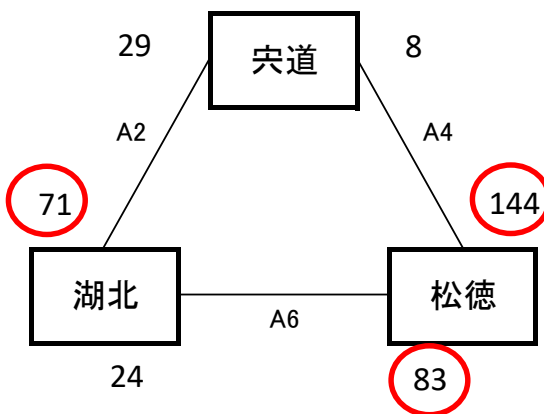

【女子予選リーグ】 6月8日(木)松江市総合体育館サブアリーナA,Bコート

《あ リーグ》

予選順位 《あ リーグ》

1位	松江二	中
2位	松江三	中
3位	玉湯	中

《い リーグ》

予選順位 《い リーグ》

1位	湖東	中
2位	東出雲	中
3位	八雲	中

《う リーグ》

予選順位 《う リーグ》

1位	松徳	中
2位	湖北	中
3位	宍道	中

《え リーグ》

予選順位 《え リーグ》

1位	松江一	中
2位	湖南	中
3位	松江四	中

【順位決定方法】

①勝ち数の多いチームを上位とする。

②三者同率の場合は、得失点差で順位を決定する。決まらない場合は、総得点の多いチーム、総失点の少ないチームの順で順位を決定する。さらに決まらない場合は、抽選にて順位を決定する。