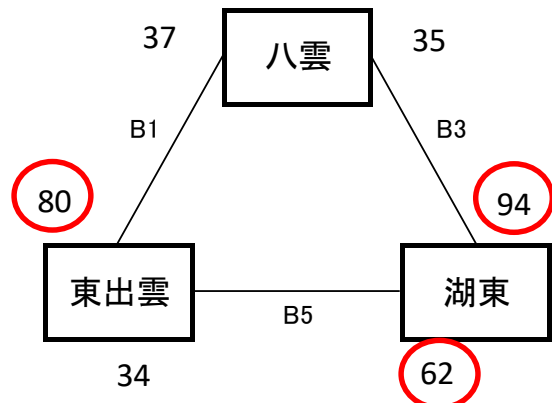

【女子予選リーグ】 6月8日(木)松江市総合体育館サブアリーナA,Bコート

《あ リーグ》

予選順位 《あ リーグ》

1位	松江二	中
2位	松江三	中
3位	玉湯	中

《い リーグ》

予選順位 《い リーグ》

1位	湖東	中
2位	東出雲	中
3位	八雲	中

《う リーグ》

予選順位 《う リーグ》

1位	松徳	中
2位	湖北	中
3位	宍道	中

《え リーグ》

予選順位 《え リーグ》

1位	松江一	中
2位	湖南	中
3位	松江四	中

【順位決定方法】

①勝ち数の多いチームを上位とする。

②三者同率の場合は、得失点差で順位を決定する。決まらない場合は、総得点の多いチーム、総失点の少ないチームの順で順位を決定する。さらに決まらない場合は、抽選にて順位を決定する。