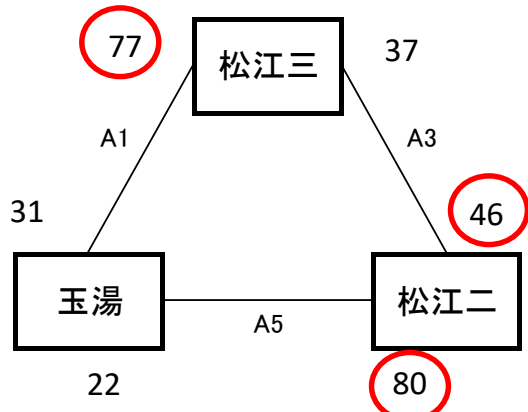

【女子予選リーグ】 6月8日(木)松江市総合体育館サブアリーナA,Bコート

《あ リーグ》

予選順位 《あ リーグ》

1位	松江二	中
2位	松江三	中
3位	玉湯	中

《い リーグ》

予選順位 《い リーグ》

1位	湖東	中
2位	東出雲	中
3位	八雲	中

《う リーグ》

予選順位 《う リーグ》

1位	松徳	中
2位	湖北	中
3位	宍道	中

《え リーグ》

予選順位 《え リーグ》

1位	松江一	中
2位	湖南	中
3位	松江四	中

【順位決定方法】

①勝ち数の多いチームを上位とする。

②三者同率の場合は、得失点差で順位を決定する。決まらない場合は、総得点の多いチーム、総失点の少ないチームの順で順位を決定する。さらに決まらない場合は、抽選にて順位を決定する。