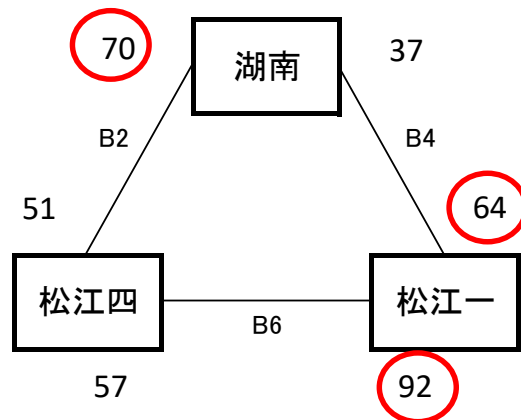

【女子予選リーグ】 6月8日(木)松江市総合体育館サブアリーナA,Bコート

《あ リーグ》

予選順位 《あ リーグ》

1位	松江二	中
2位	松江三	中
3位	玉湯	中

《い リーグ》

予選順位 《い リーグ》

1位	湖東	中
2位	東出雲	中
3位	八雲	中

《う リーグ》

予選順位 《う リーグ》

1位	松徳	中
2位	湖北	中
3位	宍道	中

《え リーグ》

予選順位 《え リーグ》

1位	松江一	中
2位	湖南	中
3位	松江四	中

【順位決定方法】

①勝ち数の多いチームを上位とする。

②三者同率の場合は、得失点差で順位を決定する。決まらない場合は、総得点の多いチーム、総失点の少ないチームの順で順位を決定する。さらに決まらない場合は、抽選にて順位を決定する。