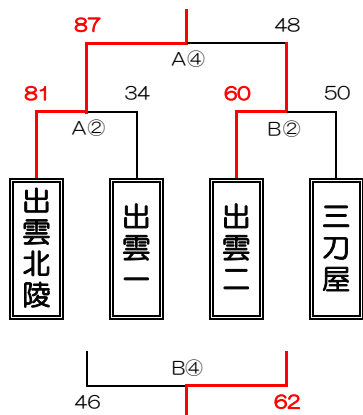

2023県新人戦中部地区予選 組み合わせ

男子

【1日目】

女子

【1日目】

【2日目】

【出雲・雲南代表3チーム】

出雲北陵中学校
出雲市立第二中学校
雲南市立三刀屋中学校

【2日目】

【出雲・雲南代表3チーム】

出雲市立第三中学校
出雲市立第一中学校
向陽クラブ

【1日目】

○試合時間 ①8:30 ②9:55 ③11:20 ④12:45 ⑤14:10

○試合方法 8 - (2) - 8 - (8) - 8 - (2) - 8

○Aコート：アリーナ入口側 Bコート：アリーナ中央 Cコート：アリーナ奥 Dコート：サブコート

【2日目】

○試合時間 ①8:30 ②9:55 ③11:20 ④12:45

○試合方法 8 - (2) - 8 - (8) - 8 - (2) - 8

○Aコート：入口側 Bコート：ステージ側