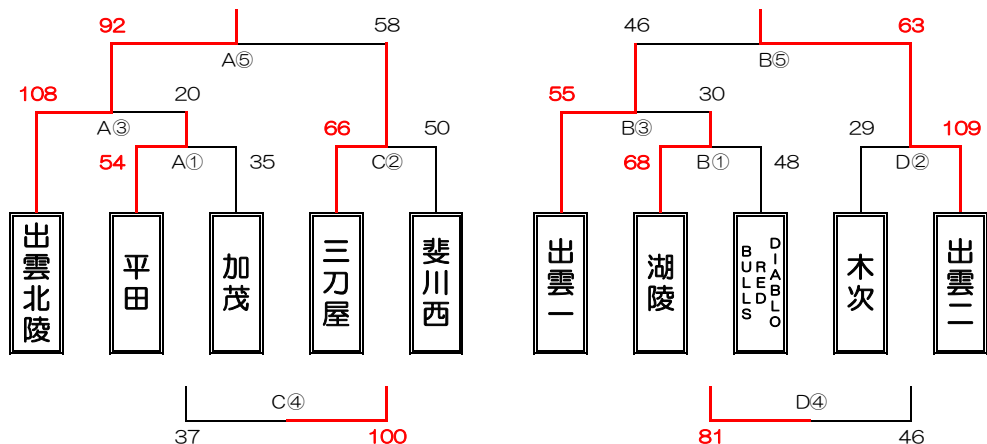

2023県新人戦中部地区予選 組み合わせ

男子

【1日目】

女子

【1日目】

【2日目】

【出雲・雲南代表3チーム】

出雲北陵中学校
出雲市立第二中学校
雲南市立三刀屋中学校

【2日目】

【出雲・雲南代表3チーム】

出雲市立第三中学校
出雲市立第一中学校
向陽クラブ

【1日目】

○試合時間 ①8:30 ②9:55 ③11:20 ④12:45 ⑤14:10

○試合方法 8 - (2) - 8 - (8) - 8 - (2) - 8

○Aコート：アリーナ入口側 Bコート：アリーナ中央 Cコート：アリーナ奥 Dコート：サブコート

【2日目】

○試合時間 ①8:30 ②9:55 ③11:20 ④12:45

○試合方法 8 - (2) - 8 - (8) - 8 - (2) - 8

○Aコート：入口側 Bコート：ステージ側