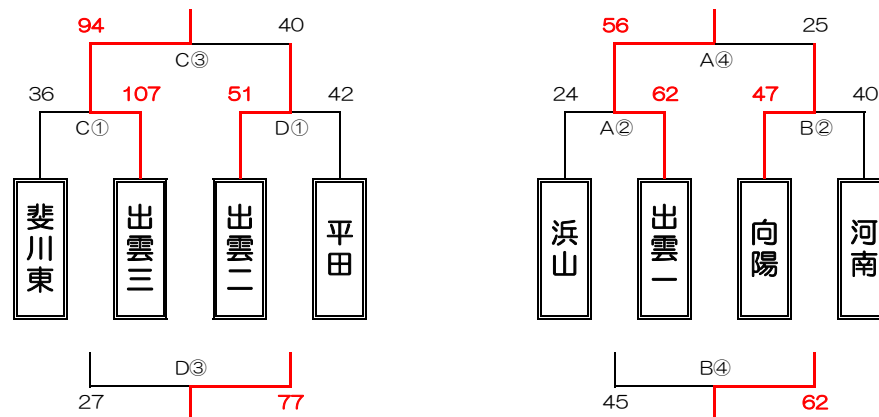

2023県新人戦中部地区予選 組み合わせ

男子

【1日目】

女子

【1日目】

【2日目】

【出雲・雲南代表3チーム】

出雲北陵中学校
出雲市立第二中学校
雲南市立三刀屋中学校

【2日目】

【出雲・雲南代表3チーム】

出雲市立第三中学校
出雲市立第一中学校
向陽クラブ

【1日目】

○試合時間 ①8:30 ②9:55 ③11:20 ④12:45 ⑤14:10

○試合方法 8 - (2) - 8 - (8) - 8 - (2) - 8

○Aコート：アリーナ入口側 Bコート：アリーナ中央 Cコート：アリーナ奥 Dコート：サブコート

【2日目】

○試合時間 ①8:30 ②9:55 ③11:20 ④12:45

○試合方法 8 - (2) - 8 - (8) - 8 - (2) - 8

○Aコート：入口側 Bコート：ステージ側