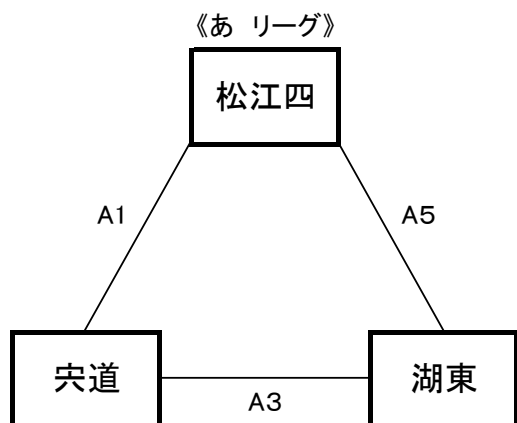

【女子予選リーグ】 6月6日(木)東出雲体育館A,Bコート

予選順位 《あ リーグ》

1位 _____ 中
 2位 _____ 中
 3位 _____ 中

予選順位 《い リーグ》

1位 _____ 中
 2位 _____ 中
 3位 _____ 中

予選順位 《う リーグ》

1位 _____ 中
 2位 _____ 中
 3位 _____ 中

予選順位 《え リーグ》

1位 _____ 中
 2位 _____ 中
 3位 _____ 中

【順位決定方法】

①勝ち数の多いチームを上位とする。

②三者同率の場合は、得失点差(総得点-総失点)で順位を決定する。決まらない場合は、総得点の多いチーム、総失点の少ないチームの順で順位を決定する。さらに決まらない場合は、抽選にて順位を決定する。

試合時間【6月6日】 1:9:00～ 2:10:20～ 3:11:40～ 4:13:00～ 5:14:20～ 6:15:40～