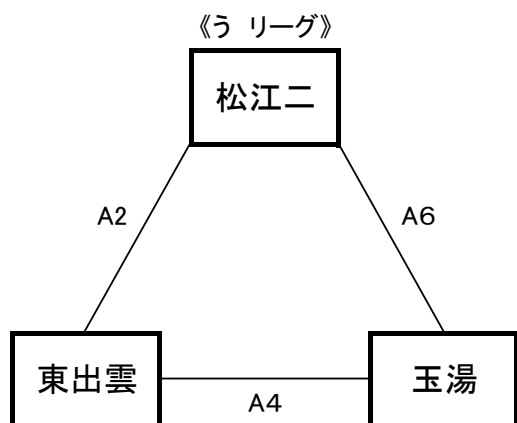

【女子予選リーグ】 6月6日(木)東出雲体育館A,Bコート

予選順位 《あ リーグ》

1位 _____ 中
 2位 _____ 中
 3位 _____ 中

予選順位 《い リーグ》

1位 _____ 中
 2位 _____ 中
 3位 _____ 中

予選順位 《う リーグ》

1位 _____ 中
 2位 _____ 中
 3位 _____ 中

予選順位 《え リーグ》

1位 _____ 中
 2位 _____ 中
 3位 _____ 中

【順位決定方法】

①勝ち数の多いチームを上位とする。

②三者同率の場合は、得失点差(総得点-総失点)で順位を決定する。決まらない場合は、総得点の多いチーム、総失点の少ないチームの順で順位を決定する。さらに決まらない場合は、抽選にて順位を決定する。

試合時間【6月6日】 1:9:00～ 2:10:20～ 3:11:40～ 4:13:00～ 5:14:20～ 6:15:40～