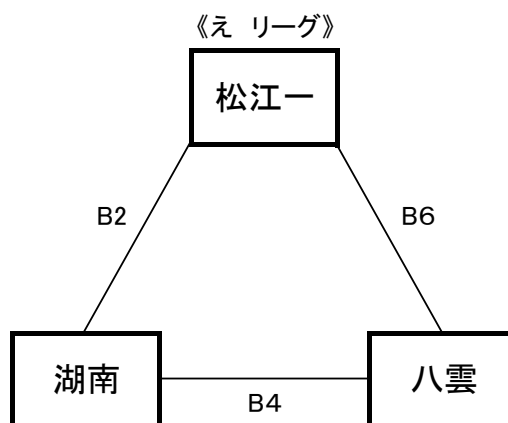

【女子予選リーグ】 6月6日(木)東出雲体育館A,Bコート

予選順位 《あ リーグ》

1位 _____ 中
 2位 _____ 中
 3位 _____ 中

予選順位 《い リーグ》

1位 _____ 中
 2位 _____ 中
 3位 _____ 中

予選順位 《う リーグ》

1位 _____ 中
 2位 _____ 中
 3位 _____ 中

予選順位 《え リーグ》

1位 _____ 中
 2位 _____ 中
 3位 _____ 中

【順位決定方法】

①勝ち数の多いチームを上位とする。

②三者同率の場合は、得失点差(総得点-総失点)で順位を決定する。決まらない場合は、総得点の多いチーム、総失点の少ないチームの順で順位を決定する。さらに決まらない場合は、抽選にて順位を決定する。

試合時間【6月6日】 1:9:00～ 2:10:20～ 3:11:40～ 4:13:00～ 5:14:20～ 6:15:40～