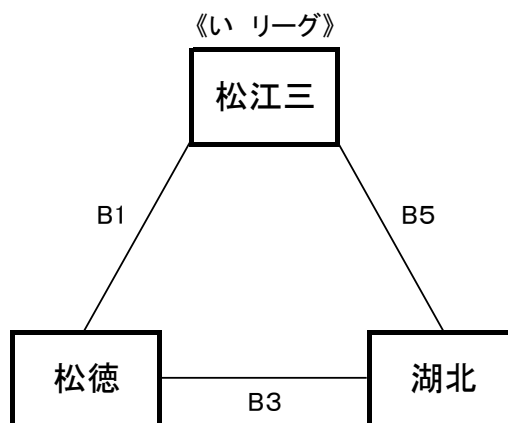

【女子予選リーグ】 6月6日(木)東出雲体育館A,Bコート

予選順位 《あ リーグ》

1位 _____ 中
 2位 _____ 中
 3位 _____ 中

予選順位 《い リーグ》

1位 _____ 中
 2位 _____ 中
 3位 _____ 中

予選順位 《う リーグ》

1位 _____ 中
 2位 _____ 中
 3位 _____ 中

予選順位 《え リーグ》

1位 _____ 中
 2位 _____ 中
 3位 _____ 中

【順位決定方法】

①勝ち数の多いチームを上位とする。

②三者同率の場合は、得失点差(総得点-総失点)で順位を決定する。決まらない場合は、総得点の多いチーム、総失点の少ないチームの順で順位を決定する。さらに決まらない場合は、抽選にて順位を決定する。

試合時間【6月6日】 1:9:00～ 2:10:20～ 3:11:40～ 4:13:00～ 5:14:20～ 6:15:40～