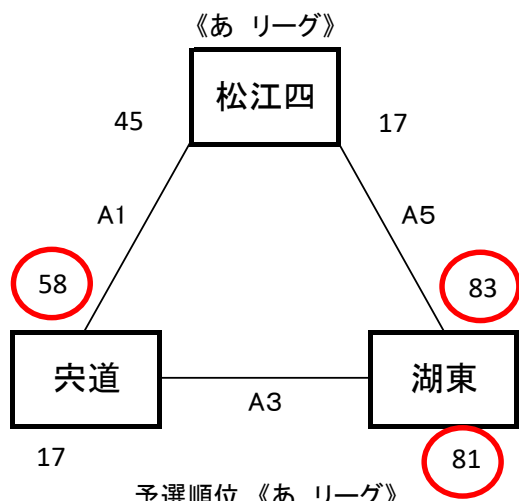

【女子予選リーグ】 6月6日(木)東出雲体育館A,Bコート

【順位決定方法】

①勝ち数の多いチームを上位とする。

②三者同率の場合は、得失点差(総得点-総失点)で順位を決定する。決まらない場合は、総得点の多いチーム、総失点の少ないチームの順で順位を決定する。さらに決まらない場合は、抽選にて順位を決定する。

試合時間【6月6日】 1:9:00～ 2:10:20～ 3:11:40～ 4:13:00～ 5:14:20～ 6:15:40～