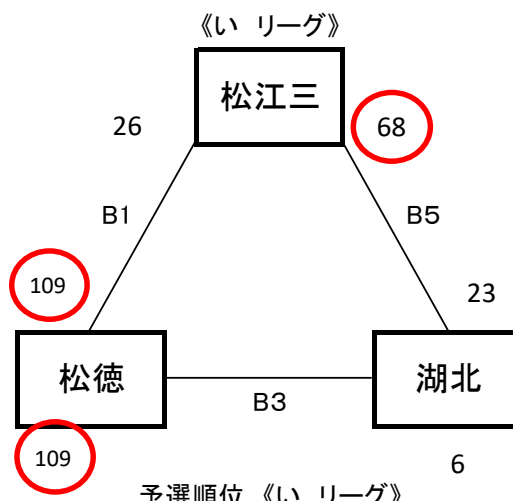

【女子予選リーグ】 6月6日(木)東出雲体育館A,Bコート

【順位決定方法】

①勝ち数の多いチームを上位とする。

②三者同率の場合は、得失点差(総得点-総失点)で順位を決定する。決まらない場合は、総得点の多いチーム、総失点の少ないチームの順で順位を決定する。さらに決まらない場合は、抽選にて順位を決定する。

試合時間【6月6日】 1:9:00～ 2:10:20～ 3:11:40～ 4:13:00～ 5:14:20～ 6:15:40～