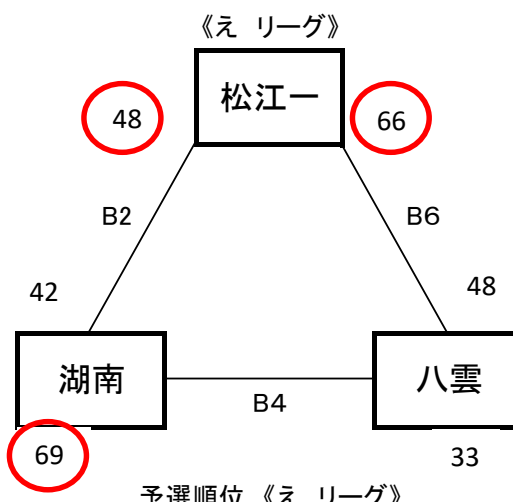

【女子予選リーグ】 6月6日(木)東出雲体育館A,Bコート

【順位決定方法】

①勝ち数の多いチームを上位とする。

②三者同率の場合は、得失点差(総得点-総失点)で順位を決定する。決まらない場合は、総得点の多いチーム、総失点の少ないチームの順で順位を決定する。さらに決まらない場合は、抽選にて順位を決定する。

試合時間【6月6日】 1:9:00～ 2:10:20～ 3:11:40～ 4:13:00～ 5:14:20～ 6:15:40～