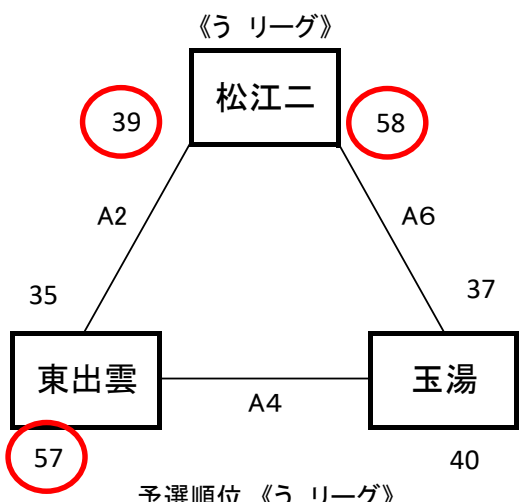

【女子予選リーグ】 6月6日(木)東出雲体育館A,Bコート

【順位決定方法】

①勝ち数の多いチームを上位とする。

②三者同率の場合は、得失点差(総得点-総失点)で順位を決定する。決まらない場合は、総得点の多いチーム、総失点の少ないチームの順で順位を決定する。さらに決まらない場合は、抽選にて順位を決定する。

試合時間【6月6日】 1:9:00～ 2:10:20～ 3:11:40～ 4:13:00～ 5:14:20～ 6:15:40～