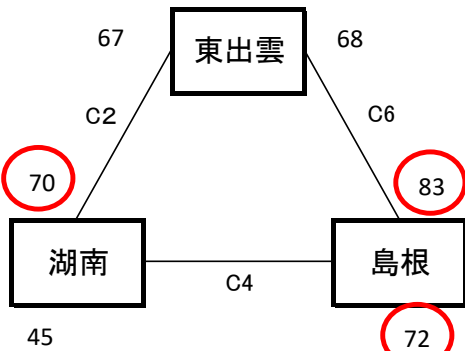

【男子予選リーグ】6月6日(木) 島根体育館C,Dコート

《ア リーグ》

予選順位 《ア リーグ》

- 1位 松江一
- 2位 島大附属
- 3位 玉湯学園

《イ リーグ》

予選順位 《イ リーグ》

- 1位 松江三
- 2位 松江四
- 3位 湖北

《ウ リーグ》

予選順位 《ウ リーグ》

- 1位 島根
- 2位 湖南
- 3位 東出雲

《エ リーグ》

D2敗とD4敗の試合を7日(金)第1試合に行う

予選順位 《エ リーグ》

- 1位 松江二
- 2位 湖東
- 3位 開星・松江四
- 4位 宍道

【順位決定方法】

①勝ち数の多いチームを上位とする。