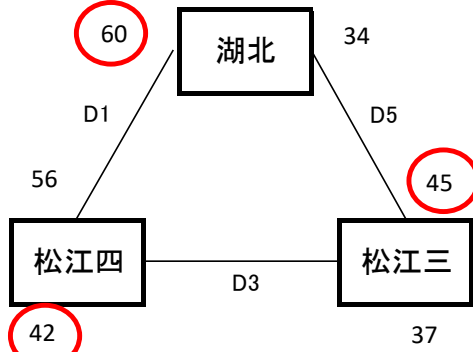

【男子予選リーグ】6月6日(木) 島根体育館C,Dコート

《ア リーグ》

予選順位 《ア リーグ》

- 1位 松江一
- 2位 島大附属
- 3位 玉湯学園

《イ リーグ》

予選順位 《イ リーグ》

- 1位 松江三
- 2位 松江四
- 3位 湖北

《ウ リーグ》

予選順位 《ウ リーグ》

- 1位 島根
- 2位 湖南
- 3位 東出雲

《エ リーグ》

D2敗とD4敗の試合を7日(金)第1試合に行う

予選順位 《エ リーグ》

- 1位 松江二
- 2位 湖東
- 3位 開星・松江四
- 4位 宍道

【順位決定方法】

①勝ち数の多いチームを上位とする。