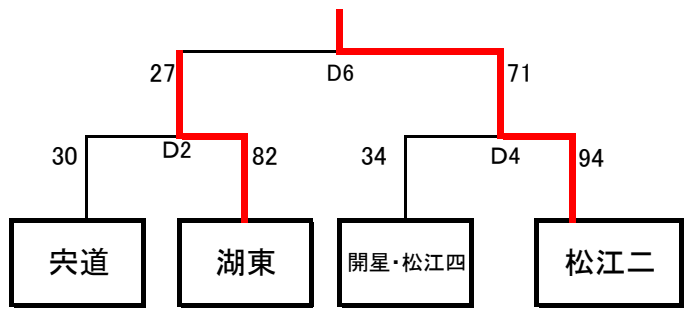

【男子予選リーグ】6月6日(木) 島根体育館C,Dコート

《ア リーグ》

予選順位 《ア リーグ》

- 1位 松江一
- 2位 島大附属
- 3位 玉湯学園

《イ リーグ》

予選順位 《イ リーグ》

- 1位 松江三
- 2位 松江四
- 3位 湖北

《ウ リーグ》

予選順位 《ウ リーグ》

- 1位 島根
- 2位 湖南
- 3位 東出雲

《エ リーグ》

D2敗とD4敗の試合を7日(金)第1試合に行う

予選順位 《エ リーグ》

- 1位 松江二
- 2位 湖東
- 3位 開星・松江四
- 4位 宍道

【順位決定方法】

①勝ち数の多いチームを上位とする。