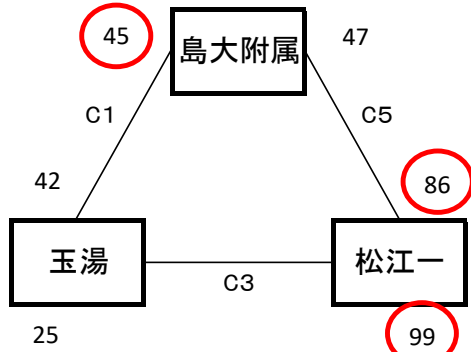

【男子予選リーグ】6月6日(木) 島根体育館C,Dコート

《ア リーグ》

予選順位 《ア リーグ》

- 1位 松江一
- 2位 島大附属
- 3位 玉湯学園

《イ リーグ》

予選順位 《イ リーグ》

- 1位 松江三
- 2位 松江四
- 3位 湖北

《ウ リーグ》

予選順位 《ウ リーグ》

- 1位 島根
- 2位 湖南
- 3位 東出雲

《エ リーグ》

D2敗とD4敗の試合を7日(金)第1試合に行う

予選順位 《エ リーグ》

- 1位 松江二
- 2位 湖東
- 3位 開星・松江四
- 4位 宍道

【順位決定方法】

①勝ち数の多いチームを上位とする。

②三者同率の場合は、得失点差(総得点-総失点)で順位を決定する。決まらない場合は、総得点の多いチーム、総失点の少ないチームの順で順位を決定する。さらに決まらない場合は、抽選にて順位を決定する。

試合時間【6月6日】 1:9:00～ 2:10:20～ 3:11:40～ 4:13:00～ 5:14:20～ 6:15:40～