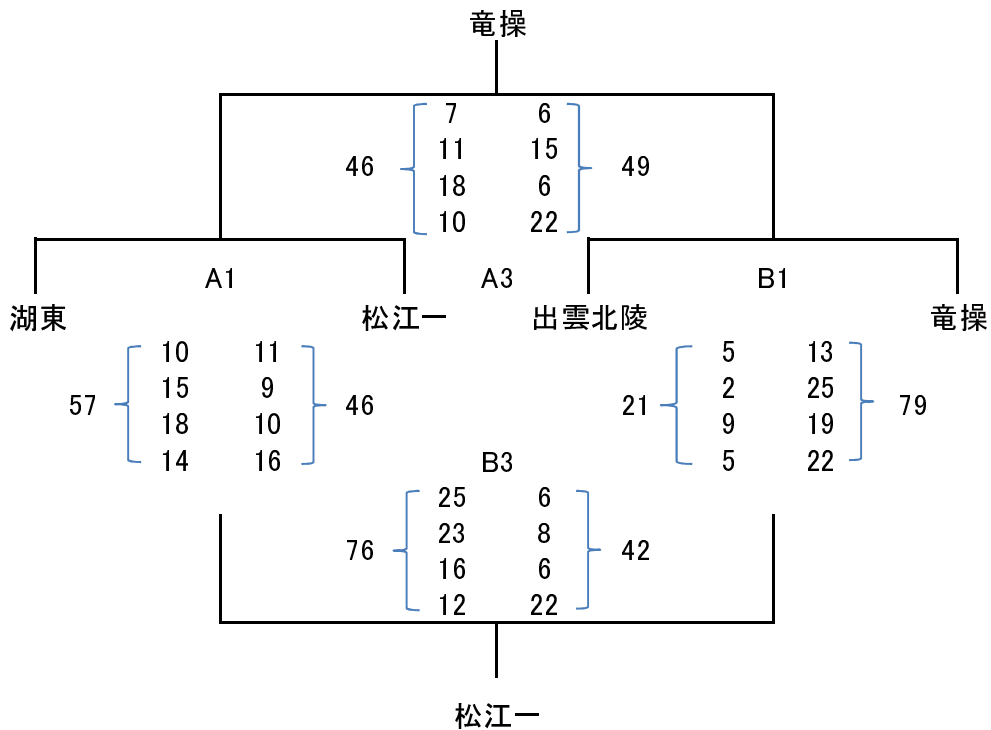

## 【2日目(28日)・・・男女決勝トーナメント:島根体育館】

### ○男子決勝トーナメント

### ○女子決勝トーナメント

〈試合時間〉 ①9:00 ②10:15 ③11:30 ④12:45  
 8分-2分-8分(ハーフ8分)8分-2分-8分