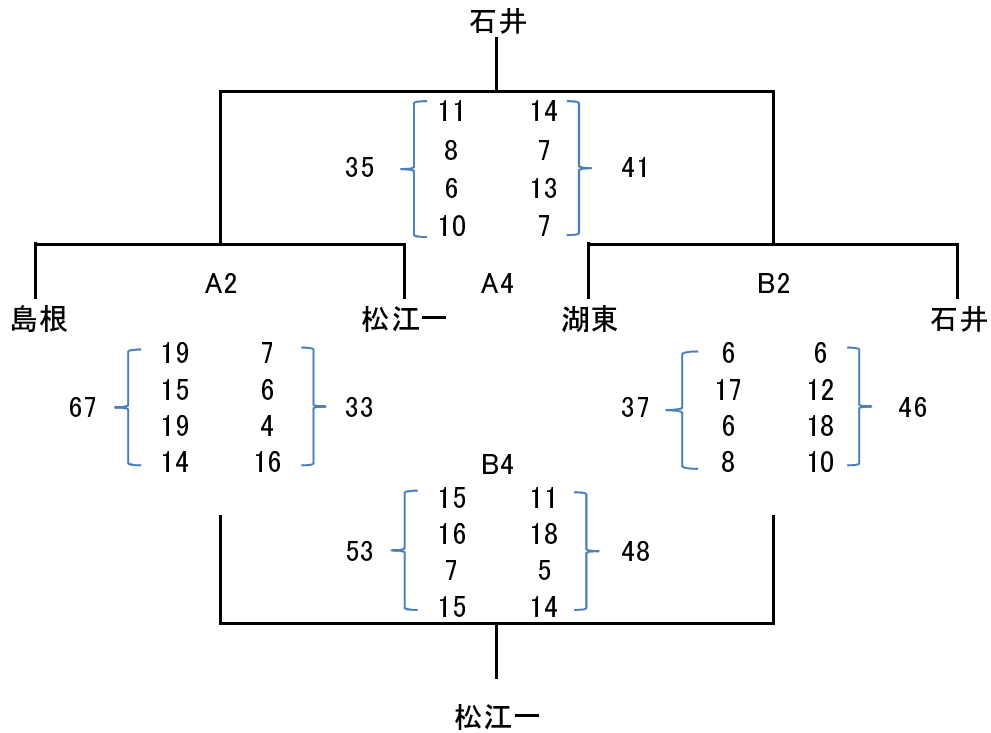

## 【2日目(28日)・・・男女決勝トーナメント:島根体育館】

### ○男子決勝トーナメント

### ○女子決勝トーナメント

〈試合時間〉 ①9:00 ②10:15 ③11:30 ④12:45  
 8分-2分-8分(ハーフ8分)8分-2分-8分